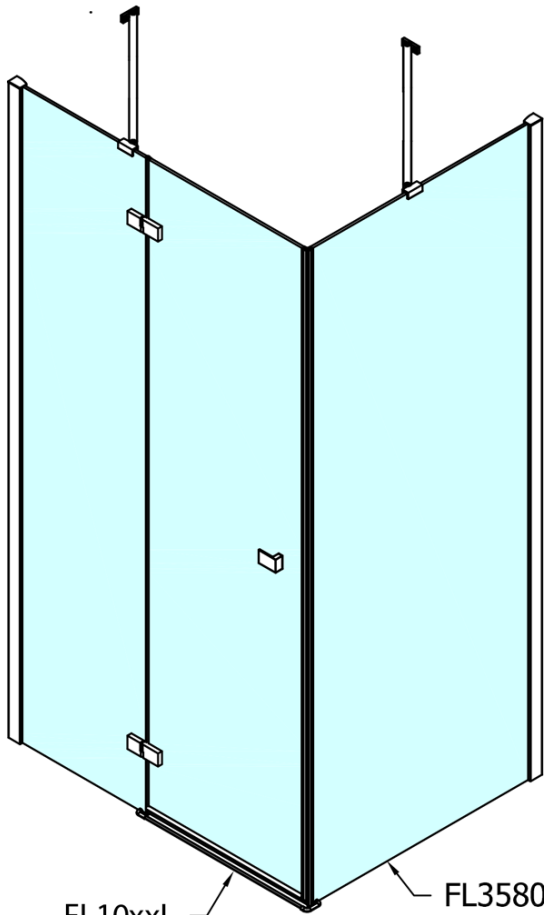

Order code: FL1090RFL3510

Basic information

Brand: Polysan
Series: FORTIS

Size

Width: 900 mm
Height: 2000 mm
Depth: 1000 mm

Properties

Profile colour: Chrome - polished aluminum
Shape: Rectangular shower enclosures
Type of opening: Single pivot door
Opening direction: Right
Opening width: 565 mm
Glass colour: TRANSPARENT glass
Glass finish: Antidrop
Glass thickness: 8 mm
Properties: Frameless design
Weight / Piece: 85.0 kg
Packaging: 2 Piece
Warranty: 2 years

Technical sheet

FL10xxL
FL11xxL

FL3580
FL3590
FL3510

FL3580
FL3590
FL3510

FL10xxR
FL11xxR

Dveře	A (mm)	B (mm)	C (mm)
FL1080	785-801	≈ 200	779-795
FL1090	885-901	≈ 300	879-895
FL1010	985-1001	≈ 400	979-995
FL1011	1085-1101	≈ 500	1079-1095
FL1012	1185-1201	≈ 600	1179-1195
FL1113	1285-1301	≈ 700	1279-1295
FL1114	1385-1401	≈ 800	1379-1395
FL1115	1485-1501	≈ 900	1479-1495

Boční stěna	E	D
FL3580	785-801	779-795
FL3590	885-901	879-895
FL3510	985-1001	979-995

Stavební připravenost pro montáž na dlažbu
 kóty x, y = Rozměr k vnitřní straně skla

Construction readiness for floor mounting
 dimensions x, y = Dimension to the inside of the glass

Dveře	X (mm)	B (mm)
FL1080	768	≈ 200
FL1090	868	≈ 300
FL1010	968	≈ 400
FL1011	1068	≈ 500
FL1012	1168	≈ 600
FL1113	1268	≈ 700
FL1114	1368	≈ 800
FL1115	1468	≈ 900

Boční stěna	Y
FL3580	768
FL3590	868
FL3510	968
FL3511	1068
FL3512	1168