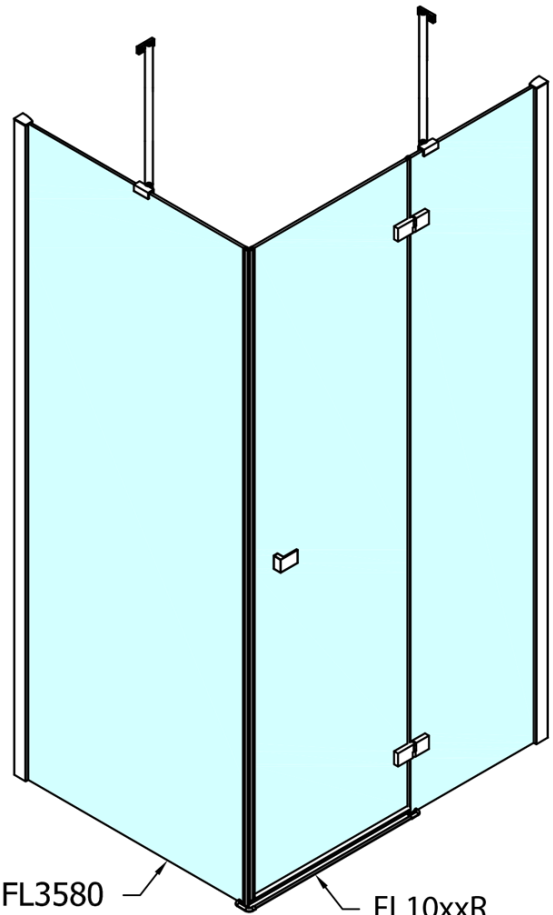

Order code: FL1090RFL3510

Basic information

Brand: Polysan
Series: FORTIS

Size

Width: 900 mm
Height: 2000 mm
Depth: 1000 mm

Properties

Profile colour: Chrome - polished aluminum
Shape: Rectangular shower enclosures
Type of opening: Single pivot door
Opening direction: Right
Opening width: 565 mm
Glass colour: TRANSPARENT glass
Glass finish: Antidrop
Glass thickness: 8 mm
Properties: Frameless design
Weight / Piece: 85.0 kg
Packaging: 2 Piece
Warranty: 2 years

Technical sheet

FL10xxL
FL11xxL

FL3580
FL3590
FL3510

FL3580
FL3590
FL3510

FL10xxR
FL11xxR

Dveře	A (mm)	B (mm)	C (mm)
FL1080	785-801	≈ 200	779-795
FL1090	885-901	≈ 300	879-895
FL1010	985-1001	≈ 400	979-995
FL1011	1085-1101	≈ 500	1079-1095
FL1012	1185-1201	≈ 600	1179-1195
FL1113	1285-1301	≈ 700	1279-1295
FL1114	1385-1401	≈ 800	1379-1395
FL1115	1485-1501	≈ 900	1479-1495

Boční stěna	E	D
FL3580	785-801	779-795
FL3590	885-901	879-895
FL3510	985-1001	979-995

Stavební připravenost pro montáž na dlažbu
 kóty x, y = Rozměr k vnitřní straně skla

Construction readiness for floor mounting
 dimensions x, y = Dimension to the inside of the glass

Dveře	X (mm)	B (mm)
FL1080	768	≈ 200
FL1090	868	≈ 300
FL1010	968	≈ 400
FL1011	1068	≈ 500
FL1012	1168	≈ 600
FL1113	1268	≈ 700
FL1114	1368	≈ 800
FL1115	1468	≈ 900

Boční stěna	Y
FL3580	768
FL3590	868
FL3510	968
FL3511	1068
FL3512	1168