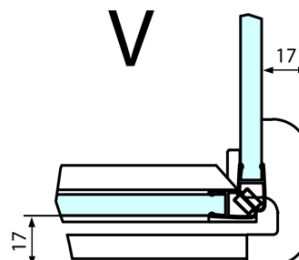

Order code: FL1090RFL3580

Basic information

Brand: Polysan
Series: FORTIS

Size

Width: 900 mm
Height: 2000 mm
Depth: 800 mm

Properties

Profile colour: Chrome - polished aluminum
Shape: Rectangular shower enclosures
Type of opening: Single pivot door
Opening direction: Right
Opening width: 565 mm
Glass colour: TRANSPARENT glass
Glass finish: Antidrop
Glass thickness: 8 mm
Properties: Frameless design
Weight / Piece: 77.0 kg
Packaging: 2 Piece
Warranty: 2 years

Technical sheet

FL10xxL
FL11xxL

FL3580
FL3590
FL3510

FL3580
FL3590
FL3510

FL10xxR
FL11xxR

Dveře	A (mm)	B (mm)	C (mm)
FL1080	785-801	≈ 200	779-795
FL1090	885-901	≈ 300	879-895
FL1010	985-1001	≈ 400	979-995
FL1011	1085-1101	≈ 500	1079-1095
FL1012	1185-1201	≈ 600	1179-1195
FL1113	1285-1301	≈ 700	1279-1295
FL1114	1385-1401	≈ 800	1379-1395
FL1115	1485-1501	≈ 900	1479-1495

Boční stěna	E	D
FL3580	785-801	779-795
FL3590	885-901	879-895
FL3510	985-1001	979-995

Stavební připravenost pro montáž na dlažbu
 kóty x, y = Rozměr k vnitřní straně skla

Construction readiness for floor mounting
 dimensions x, y = Dimension to the inside of the glass

Dveře	X (mm)	B (mm)
FL1080	768	≈ 200
FL1090	868	≈ 300
FL1010	968	≈ 400
FL1011	1068	≈ 500
FL1012	1168	≈ 600
FL1113	1268	≈ 700
FL1114	1368	≈ 800
FL1115	1468	≈ 900

Boční stěna	Y
FL3580	768
FL3590	868
FL3510	968
FL3511	1068
FL3512	1168