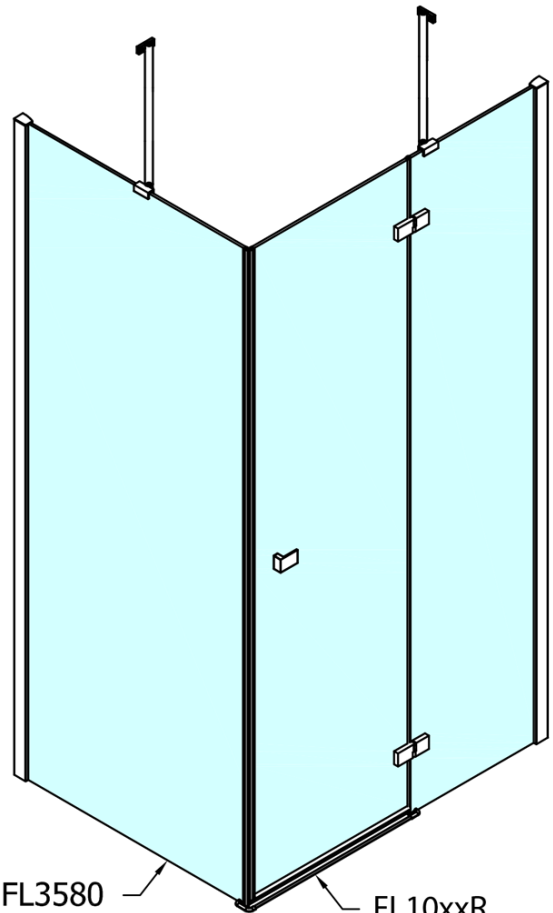

Order code: FL1090RFL3580

Basic information

Brand: Polysan
Series: FORTIS

Size

Width: 900 mm
Height: 2000 mm
Depth: 800 mm

Properties

Profile colour: Chrome - polished aluminum
Shape: Rectangular shower enclosures
Type of opening: Single pivot door
Opening direction: Right
Opening width: 565 mm
Glass colour: TRANSPARENT glass
Glass finish: Antidrop
Glass thickness: 8 mm
Properties: Frameless design
Weight / Piece: 77.0 kg
Packaging: 2 Piece
Warranty: 2 years

Technical sheet

FL10xxL
FL11xxL

FL3580
FL3590
FL3510

FL3580
FL3590
FL3510

FL10xxR
FL11xxR

Dveře	A (mm)	B (mm)	C (mm)
FL1080	785-801	≈ 200	779-795
FL1090	885-901	≈ 300	879-895
FL1010	985-1001	≈ 400	979-995
FL1011	1085-1101	≈ 500	1079-1095
FL1012	1185-1201	≈ 600	1179-1195
FL1113	1285-1301	≈ 700	1279-1295
FL1114	1385-1401	≈ 800	1379-1395
FL1115	1485-1501	≈ 900	1479-1495

Boční stěna	E	D
FL3580	785-801	779-795
FL3590	885-901	879-895
FL3510	985-1001	979-995

Stavební připravenost pro montáž na dlažbu
 kóty x, y = Rozměr k vnitřní straně skla

Construction readiness for floor mounting
 dimensions x, y = Dimension to the inside of the glass

Dveře	X (mm)	B (mm)
FL1080	768	≈ 200
FL1090	868	≈ 300
FL1010	968	≈ 400
FL1011	1068	≈ 500
FL1012	1168	≈ 600
FL1113	1268	≈ 700
FL1114	1368	≈ 800
FL1115	1468	≈ 900

Boční stěna	Y
FL3580	768
FL3590	868
FL3510	968
FL3511	1068
FL3512	1168