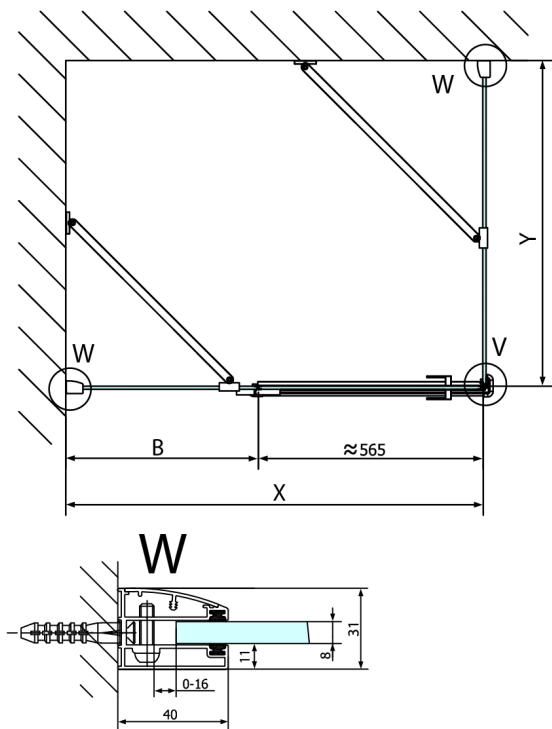

FORTIS Rectangular screen 900x1000 mm, L variant

Order code: FL1090LFL3510

Size

Width: 900 mm
Height: 2000 mm
Depth: 1000 mm

Properties

Warranty: 2 years

Technical sheet

FL10xxL
FL11xxL

FL3580
FL3590
FL3510

FL3580
FL3590
FL3510

FL10xxR
FL11xxR

Dveře	A (mm)	B (mm)	C (mm)
FL1080	785-801	≈ 200	779-795
FL1090	885-901	≈ 300	879-895
FL1010	985-1001	≈ 400	979-995
FL1011	1085-1101	≈ 500	1079-1095
FL1012	1185-1201	≈ 600	1179-1195
FL1113	1285-1301	≈ 700	1279-1295
FL1114	1385-1401	≈ 800	1379-1395
FL1115	1485-1501	≈ 900	1479-1495

Boční stěna	E	D
FL3580	785-801	779-795
FL3590	885-901	879-895
FL3510	985-1001	979-995

Stavební připravenost pro montáž na dlažbu
 kóty x,y = Rozměr k vnitřní straně skla

Construction readiness for floor mounting
 dimensions x, y = Dimension to the inside of the glass

Dveře	X (mm)	B (mm)
FL1080	768	≈ 200
FL1090	868	≈ 300
FL1010	968	≈ 400
FL1011	1068	≈ 500
FL1012	1168	≈ 600
FL1113	1268	≈ 700
FL1114	1368	≈ 800
FL1115	1468	≈ 900

Boční stěna	Y
FL3580	768
FL3590	868
FL3510	968
FL3511	1068
FL3512	1168