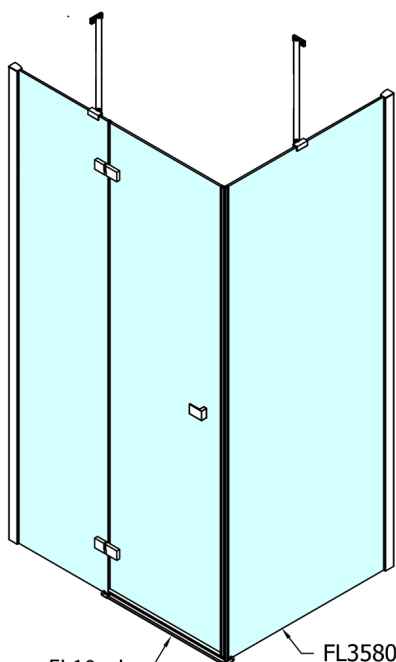

FORTIS Rectangular screen 900x1000 mm, L variant

Order code: FL1090LFL3510

Size

Width: 900 mm
Height: 2000 mm
Depth: 1000 mm

Properties

Warranty: 2 years

Technical sheet

FL10xxL
FL11xxL

FL3580
FL3590
FL3510

FL3580
FL3590
FL3510

FL10xxR
FL11xxR

Dveře	A (mm)	B (mm)	C (mm)
FL1080	785-801	≈ 200	779-795
FL1090	885-901	≈ 300	879-895
FL1010	985-1001	≈ 400	979-995
FL1011	1085-1101	≈ 500	1079-1095
FL1012	1185-1201	≈ 600	1179-1195
FL1113	1285-1301	≈ 700	1279-1295
FL1114	1385-1401	≈ 800	1379-1395
FL1115	1485-1501	≈ 900	1479-1495

Boční stěna	E	D
FL3580	785-801	779-795
FL3590	885-901	879-895
FL3510	985-1001	979-995

Stavební připravenost pro montáž na dlažbu
 kóty x,y = Rozměr k vnitřní straně skla

Construction readiness for floor mounting
 dimensions x, y = Dimension to the inside of the glass

Dveře	X (mm)	B (mm)
FL1080	768	≈ 200
FL1090	868	≈ 300
FL1010	968	≈ 400
FL1011	1068	≈ 500
FL1012	1168	≈ 600
FL1113	1268	≈ 700
FL1114	1368	≈ 800
FL1115	1468	≈ 900

Boční stěna	Y
FL3580	768
FL3590	868
FL3510	968
FL3511	1068
FL3512	1168