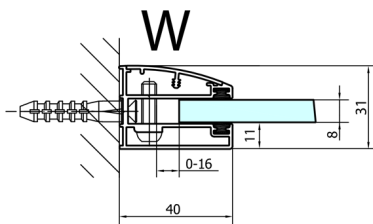

FORTIS Rectangular screen 900x1000 mm, L variant

Order code: FL1090LFL3510

Size

Width: 900 mm
Height: 2000 mm
Depth: 1000 mm

Properties

Warranty: 2 years

Technical sheet

FL10xxL
FL11xxL

FL3580
FL3590
FL3510

FL3580
FL3590
FL3510

FL10xxR
FL11xxR

Dveře	A (mm)	B (mm)	C (mm)
FL1080	785-801	≈ 200	779-795
FL1090	885-901	≈ 300	879-895
FL1010	985-1001	≈ 400	979-995
FL1011	1085-1101	≈ 500	1079-1095
FL1012	1185-1201	≈ 600	1179-1195
FL1113	1285-1301	≈ 700	1279-1295
FL1114	1385-1401	≈ 800	1379-1395
FL1115	1485-1501	≈ 900	1479-1495

Boční stěna	E	D
FL3580	785-801	779-795
FL3590	885-901	879-895
FL3510	985-1001	979-995

Stavební připravenost pro montáž na dlažbu
 kóty x,y = Rozměr k vnitřní straně skla

Construction readiness for floor mounting
 dimensions x, y = Dimension to the inside of the glass

Dveře	X (mm)	B (mm)
FL1080	768	≈ 200
FL1090	868	≈ 300
FL1010	968	≈ 400
FL1011	1068	≈ 500
FL1012	1168	≈ 600
FL1113	1268	≈ 700
FL1114	1368	≈ 800
FL1115	1468	≈ 900

Boční stěna	Y
FL3580	768
FL3590	868
FL3510	968
FL3511	1068
FL3512	1168