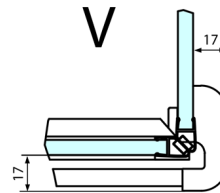

FL3580
FL3590
FL3510

FL3580
FL3590
FL3510

FL10xxR
FL11xxR

Dveře	A (mm)	B (mm)	C (mm)
FL1080	785-801	≈ 200	779-795
FL1090	885-901	≈ 300	879-895
FL1010	985-1001	≈ 400	979-995
FL1011	1085-1101	≈ 500	1079-1095
FL1012	1185-1201	≈ 600	1179-1195
FL1113	1285-1301	≈ 700	1279-1295
FL1114	1385-1401	≈ 800	1379-1395
FL1115	1485-1501	≈ 900	1479-1495

Boční stěna	E	D
FL3580	785-801	779-795
FL3590	885-901	879-895
FL3510	985-1001	979-995

Stavební připravenost pro montáž na dlažbu
 kóty x,y = Rozměr k vnitřní straně skla

Construction readiness for floor mounting
 dimensions x, y = Dimension to the inside of the glass