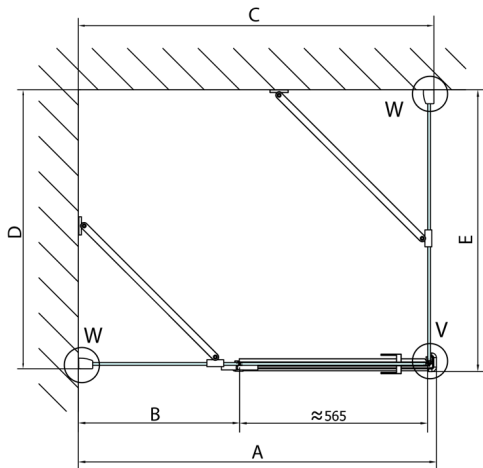

FORTIS Rectangular screen 900x1000 mm, L variant

Order code: FL1090LFL3510

Size

Width: 900 mm
Height: 2000 mm
Depth: 1000 mm

Properties

Warranty: 2 years

Technical sheet

FL10xxL
FL11xxL

FL3580
FL3590
FL3510

FL3580
FL3590
FL3510

FL10xxR
FL11xxR

Dveře	A (mm)	B (mm)	C (mm)
FL1080	785-801	≈ 200	779-795
FL1090	885-901	≈ 300	879-895
FL1010	985-1001	≈ 400	979-995
FL1011	1085-1101	≈ 500	1079-1095
FL1012	1185-1201	≈ 600	1179-1195
FL1113	1285-1301	≈ 700	1279-1295
FL1114	1385-1401	≈ 800	1379-1395
FL1115	1485-1501	≈ 900	1479-1495

Boční stěna	E	D
FL3580	785-801	779-795
FL3590	885-901	879-895
FL3510	985-1001	979-995

Stavební připravenost pro montáž na dlažbu
 kóty x,y = Rozměr k vnitřní straně skla

Construction readiness for floor mounting
 dimensions x, y = Dimension to the inside of the glass

Dveře	X (mm)	B (mm)
FL1080	768	≈ 200
FL1090	868	≈ 300
FL1010	968	≈ 400
FL1011	1068	≈ 500
FL1012	1168	≈ 600
FL1113	1268	≈ 700
FL1114	1368	≈ 800
FL1115	1468	≈ 900

Boční stěna	Y
FL3580	768
FL3590	868
FL3510	968
FL3511	1068
FL3512	1168