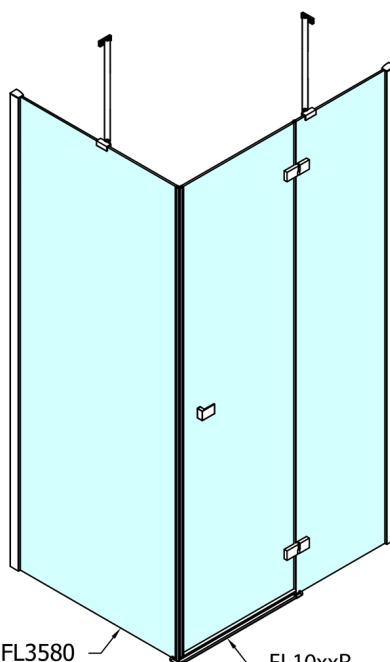

FORTIS Rectangular screen 900x1000 mm, L variant

Order code: FL1090LFL3510

Size

Width: 900 mm
Height: 2000 mm
Depth: 1000 mm

Properties

Warranty: 2 years

Technical sheet

FL10xxL
FL11xxL

FL3580
FL3590
FL3510

FL3580
FL3590
FL3510

FL10xxR
FL11xxR

Dveře	A (mm)	B (mm)	C (mm)
FL1080	785-801	≈ 200	779-795
FL1090	885-901	≈ 300	879-895
FL1010	985-1001	≈ 400	979-995
FL1011	1085-1101	≈ 500	1079-1095
FL1012	1185-1201	≈ 600	1179-1195
FL1113	1285-1301	≈ 700	1279-1295
FL1114	1385-1401	≈ 800	1379-1395
FL1115	1485-1501	≈ 900	1479-1495

Boční stěna	E	D
FL3580	785-801	779-795
FL3590	885-901	879-895
FL3510	985-1001	979-995

Stavební připravenost pro montáž na dlažbu
 kóty x,y = Rozměr k vnitřní straně skla

Construction readiness for floor mounting
 dimensions x, y = Dimension to the inside of the glass

Dveře	X (mm)	B (mm)
FL1080	768	≈ 200
FL1090	868	≈ 300
FL1010	968	≈ 400
FL1011	1068	≈ 500
FL1012	1168	≈ 600
FL1113	1268	≈ 700
FL1114	1368	≈ 800
FL1115	1468	≈ 900

Boční stěna	Y
FL3580	768
FL3590	868
FL3510	968
FL3511	1068
FL3512	1168