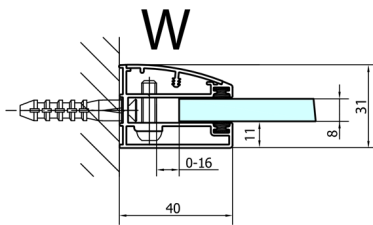

FORTIS Rectangular screen 900x800 mm, L variant

Order code: FL1090LFL3580

Size

Width: 900 mm
 Height: 2000 mm
 Depth: 800 mm

Properties

Warranty: 2 years

Technical sheet

Dveře	A (mm)	B (mm)	C (mm)
FL1080	785-801	≈ 200	779-795
FL1090	885-901	≈ 300	879-895
FL1010	985-1001	≈ 400	979-995
FL1011	1085-1101	≈ 500	1079-1095
FL1012	1185-1201	≈ 600	1179-1195
FL1113	1285-1301	≈ 700	1279-1295
FL1114	1385-1401	≈ 800	1379-1395
FL1115	1485-1501	≈ 900	1479-1495

Boční stěna	E	D
FL3580	785-801	779-795
FL3590	885-901	879-895
FL3510	985-1001	979-995

Stavební připravenost pro montáž na dlažbu
 kóty x,y = Rozměr k vnitřní straně skla

Construction readiness for floor mounting
 dimensions x, y = Dimension to the inside of the glass

Dveře	X (mm)	B (mm)
FL1080	768	≈ 200
FL1090	868	≈ 300
FL1010	968	≈ 400
FL1011	1068	≈ 500
FL1012	1168	≈ 600
FL1113	1268	≈ 700
FL1114	1368	≈ 800
FL1115	1468	≈ 900

Boční stěna	Y
FL3580	768
FL3590	868
FL3510	968
FL3511	1068
FL3512	1168