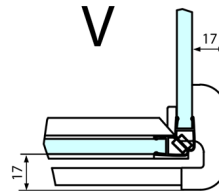

FORTIS Rectangular screen 900x800 mm, L variant

Order code: FL1090LFL3580

Size

Width: 900 mm
 Height: 2000 mm
 Depth: 800 mm

Properties

Warranty: 2 years

Technical sheet

Dveře	A (mm)	B (mm)	C (mm)
FL1080	785-801	≈ 200	779-795
FL1090	885-901	≈ 300	879-895
FL1010	985-1001	≈ 400	979-995
FL1011	1085-1101	≈ 500	1079-1095
FL1012	1185-1201	≈ 600	1179-1195
FL1113	1285-1301	≈ 700	1279-1295
FL1114	1385-1401	≈ 800	1379-1395
FL1115	1485-1501	≈ 900	1479-1495

Boční stěna	E	D
FL3580	785-801	779-795
FL3590	885-901	879-895
FL3510	985-1001	979-995

Stavební připravenost pro montáž na dlažbu
 kóty x,y = Rozměr k vnitřní straně skla

Construction readiness for floor mounting
 dimensions x, y = Dimension to the inside of the glass

Dveře	X (mm)	B (mm)
FL1080	768	≈ 200
FL1090	868	≈ 300
FL1010	968	≈ 400
FL1011	1068	≈ 500
FL1012	1168	≈ 600
FL1113	1268	≈ 700
FL1114	1368	≈ 800
FL1115	1468	≈ 900

Boční stěna	Y
FL3580	768
FL3590	868
FL3510	968
FL3511	1068
FL3512	1168