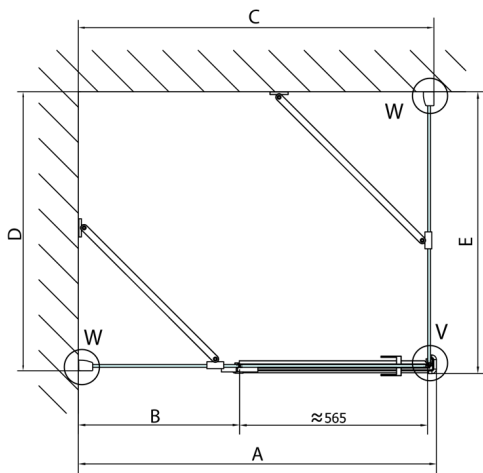

FORTIS Rectangular screen 900x800 mm, L variant

Order code: FL1090LFL3580

Size

Width: 900 mm
 Height: 2000 mm
 Depth: 800 mm

Properties

Warranty: 2 years

Technical sheet

Dveře	A (mm)	B (mm)	C (mm)
FL1080	785-801	≈ 200	779-795
FL1090	885-901	≈ 300	879-895
FL1010	985-1001	≈ 400	979-995
FL1011	1085-1101	≈ 500	1079-1095
FL1012	1185-1201	≈ 600	1179-1195
FL1113	1285-1301	≈ 700	1279-1295
FL1114	1385-1401	≈ 800	1379-1395
FL1115	1485-1501	≈ 900	1479-1495

Boční stěna	E	D
FL3580	785-801	779-795
FL3590	885-901	879-895
FL3510	985-1001	979-995

Stavební připravenost pro montáž na dlažbu
 kóty x,y = Rozměr k vnitřní straně skla

Construction readiness for floor mounting
 dimensions x, y = Dimension to the inside of the glass

Dveře	X (mm)	B (mm)
FL1080	768	≈ 200
FL1090	868	≈ 300
FL1010	968	≈ 400
FL1011	1068	≈ 500
FL1012	1168	≈ 600
FL1113	1268	≈ 700
FL1114	1368	≈ 800
FL1115	1468	≈ 900

Boční stěna	Y
FL3580	768
FL3590	868
FL3510	968
FL3511	1068
FL3512	1168