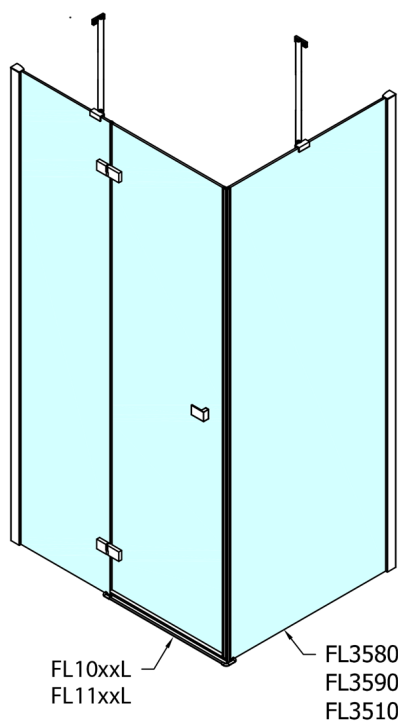

FORTIS Rectangular screen 900x800 mm, L variant

Order code: FL1090LFL3580

Size

Width: 900 mm
 Height: 2000 mm
 Depth: 800 mm

Properties

Warranty: 2 years

Technical sheet

Dveře	A (mm)	B (mm)	C (mm)
FL1080	785-801	≈ 200	779-795
FL1090	885-901	≈ 300	879-895
FL1010	985-1001	≈ 400	979-995
FL1011	1085-1101	≈ 500	1079-1095
FL1012	1185-1201	≈ 600	1179-1195
FL1113	1285-1301	≈ 700	1279-1295
FL1114	1385-1401	≈ 800	1379-1395
FL1115	1485-1501	≈ 900	1479-1495

Boční stěna	E	D
FL3580	785-801	779-795
FL3590	885-901	879-895
FL3510	985-1001	979-995

Stavební připravenost pro montáž na dlažbu
 kóty x,y = Rozměr k vnitřní straně skla

Construction readiness for floor mounting
 dimensions x, y = Dimension to the inside of the glass

Dveře	X (mm)	B (mm)
FL1080	768	≈ 200
FL1090	868	≈ 300
FL1010	968	≈ 400
FL1011	1068	≈ 500
FL1012	1168	≈ 600
FL1113	1268	≈ 700
FL1114	1368	≈ 800
FL1115	1468	≈ 900

Boční stěna	Y
FL3580	768
FL3590	868
FL3510	968
FL3511	1068
FL3512	1168