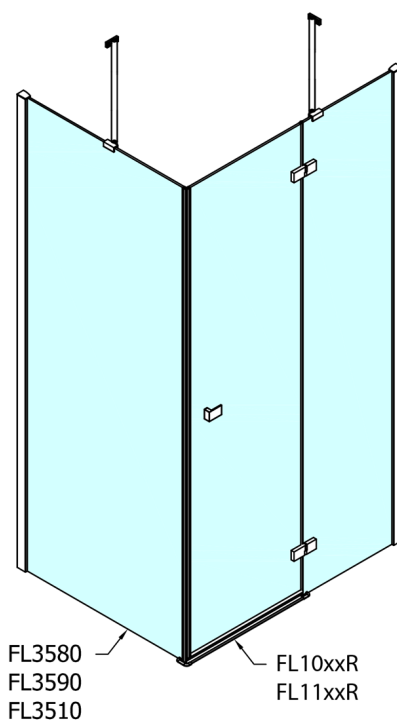

FORTIS Rectangular screen 900x800 mm, L variant

Order code: FL1090LFL3580

Size

Width: 900 mm
 Height: 2000 mm
 Depth: 800 mm

Properties

Warranty: 2 years

Technical sheet

Dveře	A (mm)	B (mm)	C (mm)
FL1080	785-801	≈ 200	779-795
FL1090	885-901	≈ 300	879-895
FL1010	985-1001	≈ 400	979-995
FL1011	1085-1101	≈ 500	1079-1095
FL1012	1185-1201	≈ 600	1179-1195
FL1113	1285-1301	≈ 700	1279-1295
FL1114	1385-1401	≈ 800	1379-1395
FL1115	1485-1501	≈ 900	1479-1495

Boční stěna	E	D
FL3580	785-801	779-795
FL3590	885-901	879-895
FL3510	985-1001	979-995

Stavební připravenost pro montáž na dlažbu
 kóty x,y = Rozměr k vnitřní straně skla

Construction readiness for floor mounting
 dimensions x, y = Dimension to the inside of the glass

Dveře	X (mm)	B (mm)
FL1080	768	≈ 200
FL1090	868	≈ 300
FL1010	968	≈ 400
FL1011	1068	≈ 500
FL1012	1168	≈ 600
FL1113	1268	≈ 700
FL1114	1368	≈ 800
FL1115	1468	≈ 900

Boční stěna	Y
FL3580	768
FL3590	868
FL3510	968
FL3511	1068
FL3512	1168