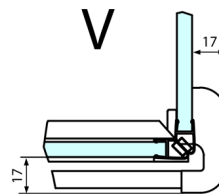

## FORTIS Rectangular screen 800x1000 mm, R variant

**Order code:** FL1080RFL3510

**Size**

Width: 800 mm  
 Height: 2000 mm  
 Depth: 1000 mm

**Properties**

Warranty: 2 years

### Technical sheet

Dveře	A (mm)	B (mm)	C (mm)
FL1080	785-801	≈ 200	779-795
FL1090	885-901	≈ 300	879-895
FL1010	985-1001	≈ 400	979-995
FL1011	1085-1101	≈ 500	1079-1095
FL1012	1185-1201	≈ 600	1179-1195
FL1113	1285-1301	≈ 700	1279-1295
FL1114	1385-1401	≈ 800	1379-1395
FL1115	1485-1501	≈ 900	1479-1495

Boční stěna	E	D
FL3580	785-801	779-795
FL3590	885-901	879-895
FL3510	985-1001	979-995

Stavební připravenost pro montáž na dlažbu  
 kóty x,y = Rozměr k vnitřní straně skla

Construction readiness for floor mounting  
 dimensions x, y = Dimension to the inside of the glass

Dveře	X (mm)	B (mm)
FL1080	768	≈ 200
FL1090	868	≈ 300
FL1010	968	≈ 400
FL1011	1068	≈ 500
FL1012	1168	≈ 600
FL1113	1268	≈ 700
FL1114	1368	≈ 800
FL1115	1468	≈ 900

Boční stěna	Y
FL3580	768
FL3590	868
FL3510	968
FL3511	1068
FL3512	1168