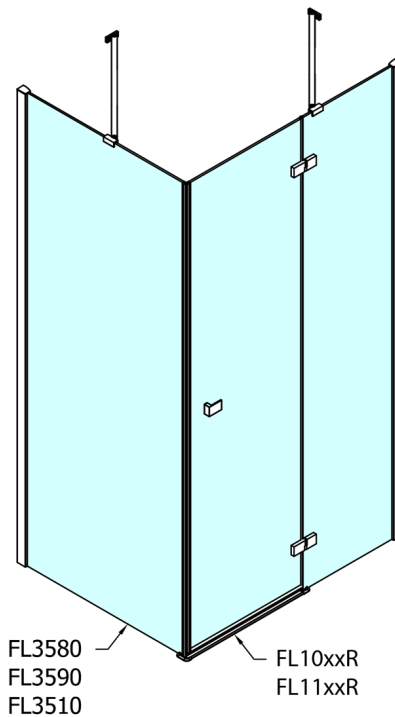

## FORTIS Rectangular screen 800x1000 mm, R variant

**Order code:** FL1080RFL3510

**Size**

Width: 800 mm  
 Height: 2000 mm  
 Depth: 1000 mm

**Properties**

Warranty: 2 years

### Technical sheet

Dveře	A (mm)	B (mm)	C (mm)
FL1080	785-801	≈ 200	779-795
FL1090	885-901	≈ 300	879-895
FL1010	985-1001	≈ 400	979-995
FL1011	1085-1101	≈ 500	1079-1095
FL1012	1185-1201	≈ 600	1179-1195
FL1113	1285-1301	≈ 700	1279-1295
FL1114	1385-1401	≈ 800	1379-1395
FL1115	1485-1501	≈ 900	1479-1495

Boční stěna	E	D
FL3580	785-801	779-795
FL3590	885-901	879-895
FL3510	985-1001	979-995

Stavební připravenost pro montáž na dlažbu  
 kóty x,y = Rozměr k vnitřní straně skla

Construction readiness for floor mounting  
 dimensions x, y = Dimension to the inside of the glass

Dveře	X (mm)	B (mm)
FL1080	768	≈ 200
FL1090	868	≈ 300
FL1010	968	≈ 400
FL1011	1068	≈ 500
FL1012	1168	≈ 600
FL1113	1268	≈ 700
FL1114	1368	≈ 800
FL1115	1468	≈ 900

Boční stěna	Y
FL3580	768
FL3590	868
FL3510	968
FL3511	1068
FL3512	1168