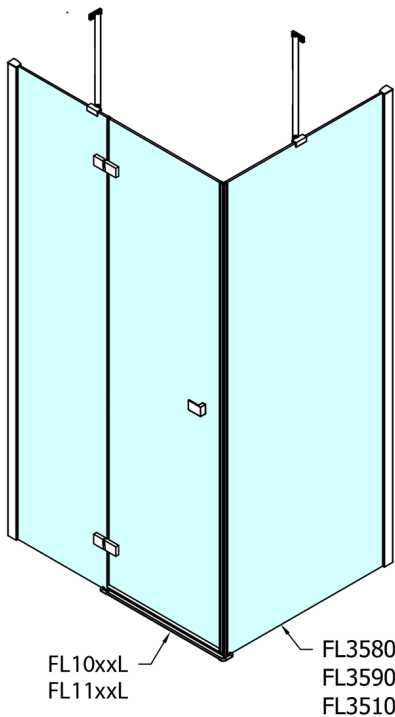

## FORTIS Rectangular screen 800x1000 mm, R variant

**Order code:** FL1080RFL3510

**Size**

Width: 800 mm  
 Height: 2000 mm  
 Depth: 1000 mm

**Properties**

Warranty: 2 years

### Technical sheet

Dveře	A (mm)	B (mm)	C (mm)
FL1080	785-801	≈ 200	779-795
FL1090	885-901	≈ 300	879-895
FL1010	985-1001	≈ 400	979-995
FL1011	1085-1101	≈ 500	1079-1095
FL1012	1185-1201	≈ 600	1179-1195
FL1113	1285-1301	≈ 700	1279-1295
FL1114	1385-1401	≈ 800	1379-1395
FL1115	1485-1501	≈ 900	1479-1495

Boční stěna	E	D
FL3580	785-801	779-795
FL3590	885-901	879-895
FL3510	985-1001	979-995

Stavební připravenost pro montáž na dlažbu  
 kóty x,y = Rozměr k vnitřní straně skla

Construction readiness for floor mounting  
 dimensions x, y = Dimension to the inside of the glass

Dveře	X (mm)	B (mm)
FL1080	768	≈ 200
FL1090	868	≈ 300
FL1010	968	≈ 400
FL1011	1068	≈ 500
FL1012	1168	≈ 600
FL1113	1268	≈ 700
FL1114	1368	≈ 800
FL1115	1468	≈ 900

Boční stěna	Y
FL3580	768
FL3590	868
FL3510	968
FL3511	1068
FL3512	1168