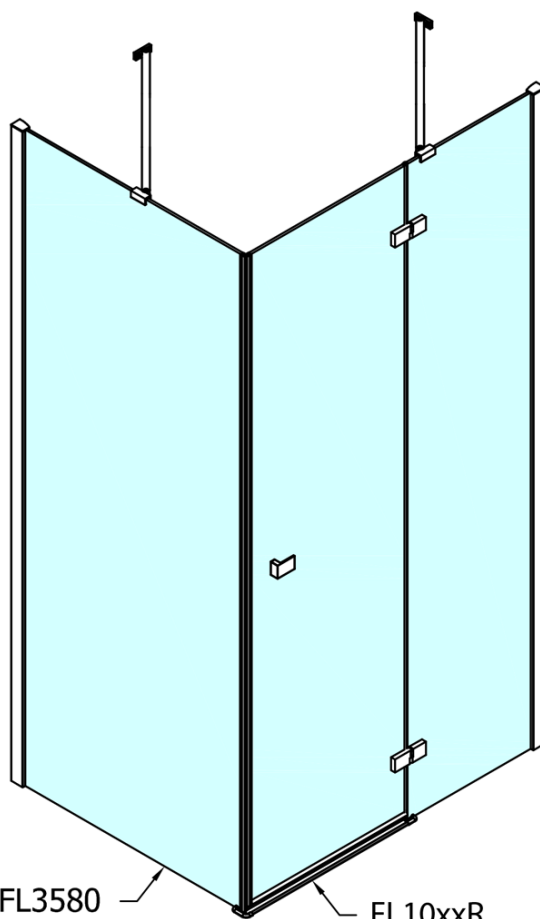

## Size

**Width:** 800 mm  
**Height:** 2000 mm  
**Depth:** 900 mm

## Properties

**Profile colour:** Chrome - polished aluminum  
**Shape:** Rectangular shower enclosures  
**Type of opening:** Single pivot door  
**Opening direction:** Right  
**Opening width:** 565 mm  
**Glass colour:** TRANSPARENT glass  
**Glass finish:** Antidrop  
**Glass thickness:** 8 mm  
**Properties:** Frameless design  
**Weight / Piece:** 81.0 kg  
**Packaging:** 2 Piece  
**Warranty:** 2 years

Technical sheet

FL10xxL  
FL11xxL

FL3580  
FL3590  
FL3510

FL3580  
FL3590  
FL3510

FL10xxR  
FL11xxR

Dveře	A (mm)	B (mm)	C (mm)
FL1080	785-801	≈ 200	779-795
FL1090	885-901	≈ 300	879-895
FL1010	985-1001	≈ 400	979-995
FL1011	1085-1101	≈ 500	1079-1095
FL1012	1185-1201	≈ 600	1179-1195
FL1113	1285-1301	≈ 700	1279-1295
FL1114	1385-1401	≈ 800	1379-1395
FL1115	1485-1501	≈ 900	1479-1495

Dveře	X (mm)	B (mm)
FL1080	768	≈ 200
FL1090	868	≈ 300
FL1010	968	≈ 400
FL1011	1068	≈ 500
FL1012	1168	≈ 600
FL1113	1268	≈ 700
FL1114	1368	≈ 800
FL1115	1468	≈ 900

Boční stěna	Y
FL3580	768
FL3590	868
FL3510	968
FL3511	1068
FL3512	1168