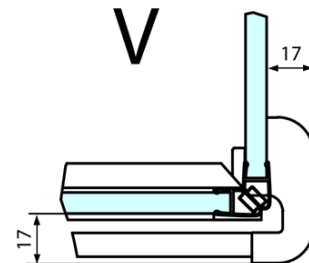

Properties

Profile colour: Chrome - polished aluminum

Shape: Rectangular shower enclosures

Type of opening: Single pivot door

Opening direction: Left

Opening width: 565 mm

Glass colour: TRANSPARENT glass

Glass finish: Antidrop

Glass thickness: 8 mm

Properties: Frameless design

Weight / Piece: 81.0 kg

Packaging: 2 Piece

Warranty: 2 years

Technical sheet

Dveře	A (mm)	B (mm)	C (mm)
FL1080	785-801	≈ 200	779-795
FL1090	885-901	≈ 300	879-895
FL1010	985-1001	≈ 400	979-995
FL1011	1085-1101	≈ 500	1079-1095
FL1012	1185-1201	≈ 600	1179-1195
FL1113	1285-1301	≈ 700	1279-1295
FL1114	1385-1401	≈ 800	1379-1395
FL1115	1485-1501	≈ 900	1479-1495

Boční stěna	E	D
FL3580	785-801	779-795
FL3590	885-901	879-895
FL3510	985-1001	979-995

Stavební připravenost pro montáž na dlažbu
 kóty x, y = Rozměr k vnitřní straně skla

Construction readiness for floor mounting
 dimensions x, y = Dimension to the inside of the glass