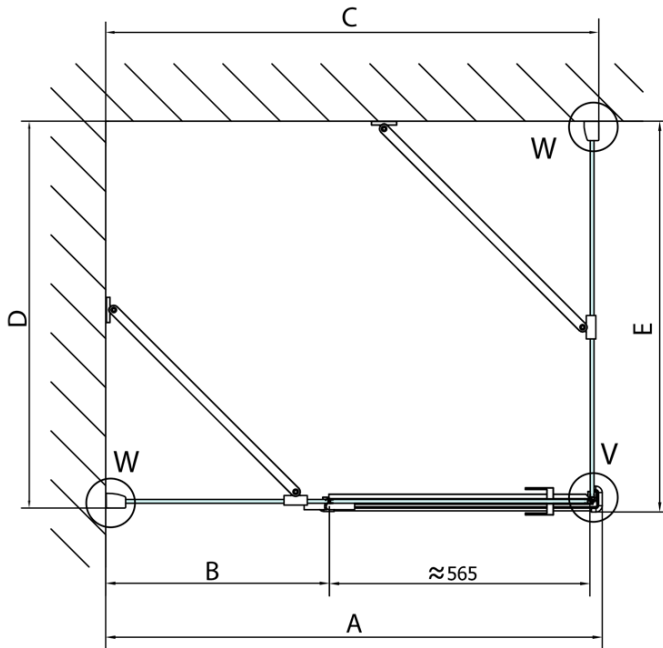

Properties

Profile colour: Chrome - polished aluminum

Shape: Rectangular shower enclosures

Type of opening: Single pivot door

Opening direction: Left

Opening width: 565 mm

Glass colour: TRANSPARENT glass

Glass finish: Antidrop

Glass thickness: 8 mm

Properties: Frameless design

Weight / Piece: 81.0 kg

Packaging: 2 Piece

Warranty: 2 years

Technical sheet

Dveře	A (mm)	B (mm)	C (mm)
FL1080	785-801	≈ 200	779-795
FL1090	885-901	≈ 300	879-895
FL1010	985-1001	≈ 400	979-995
FL1011	1085-1101	≈ 500	1079-1095
FL1012	1185-1201	≈ 600	1179-1195
FL1113	1285-1301	≈ 700	1279-1295
FL1114	1385-1401	≈ 800	1379-1395
FL1115	1485-1501	≈ 900	1479-1495

Boční stěna	E	D
FL3580	785-801	779-795
FL3590	885-901	879-895
FL3510	985-1001	979-995

Stavební připravenost pro montáž na dlažbu
 kóty x, y = Rozměr k vnitřní straně skla

Construction readiness for floor mounting
 dimensions x, y = Dimension to the inside of the glass

Dveře	X (mm)	B (mm)
FL1080	768	≈ 200
FL1090	868	≈ 300
FL1010	968	≈ 400
FL1011	1068	≈ 500
FL1012	1168	≈ 600
FL1113	1268	≈ 700
FL1114	1368	≈ 800
FL1115	1468	≈ 900

Boční stěna	Y
FL3580	768
FL3590	868
FL3510	968
FL3511	1068
FL3512	1168