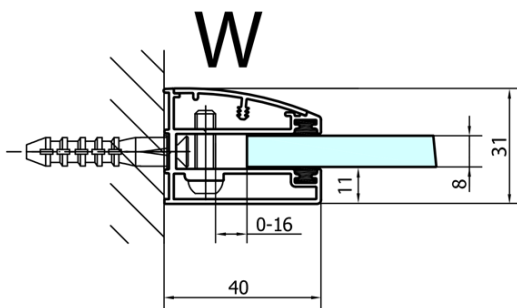

Properties

Profile colour: Chrome - polished aluminum

Shape: Rectangular shower enclosures

Type of opening: Single pivot door

Opening direction: Left

Opening width: 565 mm

Glass colour: TRANSPARENT glass

Glass finish: Antidrop

Glass thickness: 8 mm

Properties: Frameless design

Weight / Piece: 81.0 kg

Packaging: 2 Piece

Warranty: 2 years

Technical sheet

Dveře	A (mm)	B (mm)	C (mm)
FL1080	785-801	≈ 200	779-795
FL1090	885-901	≈ 300	879-895
FL1010	985-1001	≈ 400	979-995
FL1011	1085-1101	≈ 500	1079-1095
FL1012	1185-1201	≈ 600	1179-1195
FL1113	1285-1301	≈ 700	1279-1295
FL1114	1385-1401	≈ 800	1379-1395
FL1115	1485-1501	≈ 900	1479-1495

Boční stěna	E	D
FL3580	785-801	779-795
FL3590	885-901	879-895
FL3510	985-1001	979-995

Stavební připravenost pro montáž na dlažbu
 kóty x, y = Rozměr k vnitřní straně skla

Construction readiness for floor mounting
 dimensions x, y = Dimension to the inside of the glass

Dveře	X (mm)	B (mm)
FL1080	768	≈ 200
FL1090	868	≈ 300
FL1010	968	≈ 400
FL1011	1068	≈ 500
FL1012	1168	≈ 600
FL1113	1268	≈ 700
FL1114	1368	≈ 800
FL1115	1468	≈ 900

Boční stěna	Y
FL3580	768
FL3590	868
FL3510	968
FL3511	1068
FL3512	1168