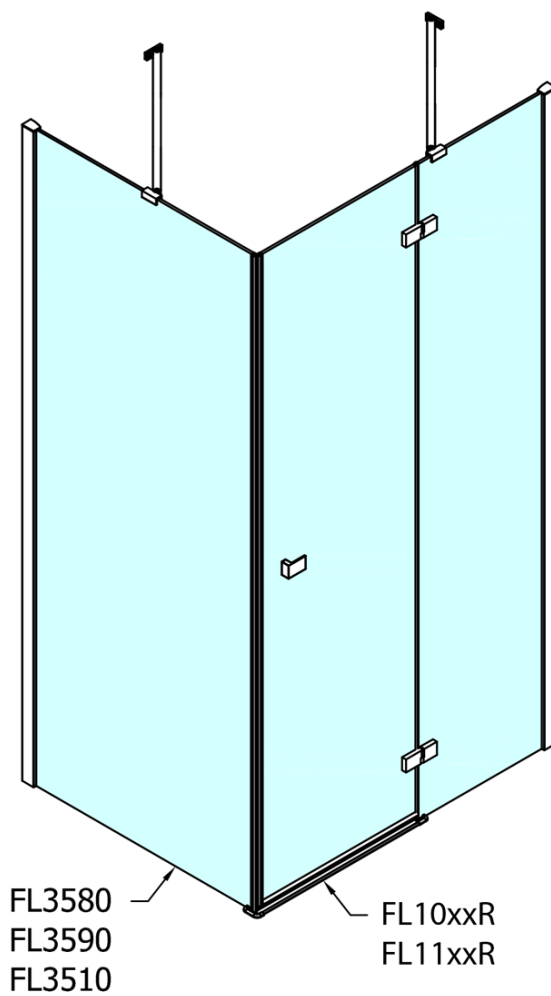

Order code: FL1080LFL3590

Basic information

Brand: Polysan
Series: FORTIS

Size

Width: 800 mm
Height: 2000 mm
Depth: 900 mm

Properties

Profile colour: Chrome - polished aluminum
Shape: Rectangular shower enclosures
Type of opening: Single pivot door
Opening direction: Left
Opening width: 565 mm
Glass colour: TRANSPARENT glass
Glass finish: Antidrop
Glass thickness: 8 mm
Properties: Frameless design
Weight / Piece: 81.0 kg
Packaging: 2 Piece
Warranty: 2 years

Technical sheet

Dveře	A (mm)	B (mm)	C (mm)
FL1080	785-801	≈ 200	779-795
FL1090	885-901	≈ 300	879-895
FL1010	985-1001	≈ 400	979-995
FL1011	1085-1101	≈ 500	1079-1095
FL1012	1185-1201	≈ 600	1179-1195
FL1113	1285-1301	≈ 700	1279-1295
FL1114	1385-1401	≈ 800	1379-1395
FL1115	1485-1501	≈ 900	1479-1495

Boční stěna	E	D
FL3580	785-801	779-795
FL3590	885-901	879-895
FL3510	985-1001	979-995

Stavební připravenost pro montáž na dlažbu
 kóty x, y = Rozměr k vnitřní straně skla

Construction readiness for floor mounting
 dimensions x, y = Dimension to the inside of the glass

Dveře	X (mm)	B (mm)
FL1080	768	≈ 200
FL1090	868	≈ 300
FL1010	968	≈ 400
FL1011	1068	≈ 500
FL1012	1168	≈ 600
FL1113	1268	≈ 700
FL1114	1368	≈ 800
FL1115	1468	≈ 900

Boční stěna	Y
FL3580	768
FL3590	868
FL3510	968
FL3511	1068
FL3512	1168