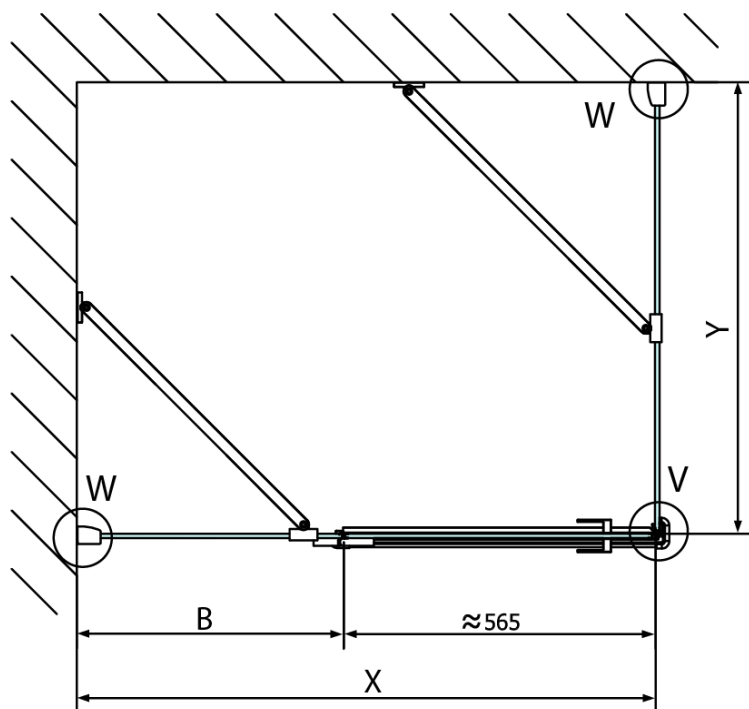

Order code: FL1080LFL3590

Basic information

Brand: Polysan
Series: FORTIS

Size

Width: 800 mm
Height: 2000 mm
Depth: 900 mm

Properties

Profile colour: Chrome - polished aluminum
Shape: Rectangular shower enclosures
Type of opening: Single pivot door
Opening direction: Left
Opening width: 565 mm
Glass colour: TRANSPARENT glass
Glass finish: Antidrop
Glass thickness: 8 mm
Properties: Frameless design
Weight / Piece: 81.0 kg
Packaging: 2 Piece
Warranty: 2 years

Technical sheet

Dveře	A (mm)	B (mm)	C (mm)
FL1080	785-801	≈ 200	779-795
FL1090	885-901	≈ 300	879-895
FL1010	985-1001	≈ 400	979-995
FL1011	1085-1101	≈ 500	1079-1095
FL1012	1185-1201	≈ 600	1179-1195
FL1113	1285-1301	≈ 700	1279-1295
FL1114	1385-1401	≈ 800	1379-1395
FL1115	1485-1501	≈ 900	1479-1495

Boční stěna	E	D
FL3580	785-801	779-795
FL3590	885-901	879-895
FL3510	985-1001	979-995

Stavební připravenost pro montáž na dlažbu
 kóty x, y = Rozměr k vnitřní straně skla

Construction readiness for floor mounting
 dimensions x, y = Dimension to the inside of the glass

Dveře	X (mm)	B (mm)
FL1080	768	≈ 200
FL1090	868	≈ 300
FL1010	968	≈ 400
FL1011	1068	≈ 500
FL1012	1168	≈ 600
FL1113	1268	≈ 700
FL1114	1368	≈ 800
FL1115	1468	≈ 900

Boční stěna	Y
FL3580	768
FL3590	868
FL3510	968
FL3511	1068
FL3512	1168