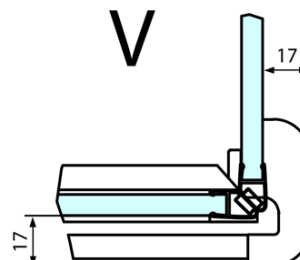

Order code: FL1080LFL3590

Basic information

Brand: Polysan
Series: FORTIS

Size

Width: 800 mm
Height: 2000 mm
Depth: 900 mm

Properties

Profile colour: Chrome - polished aluminum
Shape: Rectangular shower enclosures
Type of opening: Single pivot door
Opening direction: Left
Opening width: 565 mm
Glass colour: TRANSPARENT glass
Glass finish: Antidrop
Glass thickness: 8 mm
Properties: Frameless design
Weight / Piece: 81.0 kg
Packaging: 2 Piece
Warranty: 2 years

Technical sheet

Dveře	A (mm)	B (mm)	C (mm)
FL1080	785-801	≈ 200	779-795
FL1090	885-901	≈ 300	879-895
FL1010	985-1001	≈ 400	979-995
FL1011	1085-1101	≈ 500	1079-1095
FL1012	1185-1201	≈ 600	1179-1195
FL1113	1285-1301	≈ 700	1279-1295
FL1114	1385-1401	≈ 800	1379-1395
FL1115	1485-1501	≈ 900	1479-1495

Boční stěna	E	D
FL3580	785-801	779-795
FL3590	885-901	879-895
FL3510	985-1001	979-995

Stavební připravenost pro montáž na dlažbu
 kóty x, y = Rozměr k vnitřní straně skla

Construction readiness for floor mounting
 dimensions x, y = Dimension to the inside of the glass

Dveře	X (mm)	B (mm)
FL1080	768	≈ 200
FL1090	868	≈ 300
FL1010	968	≈ 400
FL1011	1068	≈ 500
FL1012	1168	≈ 600
FL1113	1268	≈ 700
FL1114	1368	≈ 800
FL1115	1468	≈ 900

Boční stěna	Y
FL3580	768
FL3590	868
FL3510	968
FL3511	1068
FL3512	1168