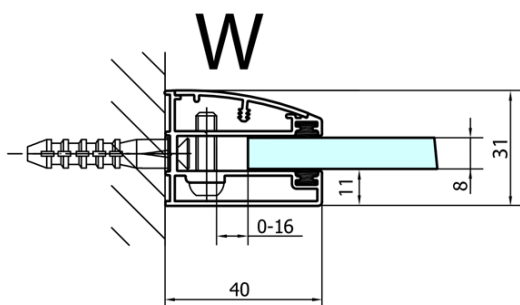

Order code: FL1080LFL3590

Basic information

Brand: Polysan
Series: FORTIS

Size

Width: 800 mm
Height: 2000 mm
Depth: 900 mm

Properties

Profile colour: Chrome - polished aluminum
Shape: Rectangular shower enclosures
Type of opening: Single pivot door
Opening direction: Left
Opening width: 565 mm
Glass colour: TRANSPARENT glass
Glass finish: Antidrop
Glass thickness: 8 mm
Properties: Frameless design
Weight / Piece: 81.0 kg
Packaging: 2 Piece
Warranty: 2 years

Technical sheet

Dveře	A (mm)	B (mm)	C (mm)
FL1080	785-801	≈ 200	779-795
FL1090	885-901	≈ 300	879-895
FL1010	985-1001	≈ 400	979-995
FL1011	1085-1101	≈ 500	1079-1095
FL1012	1185-1201	≈ 600	1179-1195
FL1113	1285-1301	≈ 700	1279-1295
FL1114	1385-1401	≈ 800	1379-1395
FL1115	1485-1501	≈ 900	1479-1495

Boční stěna	E	D
FL3580	785-801	779-795
FL3590	885-901	879-895
FL3510	985-1001	979-995

Stavební připravenost pro montáž na dlažbu
 kóty x, y = Rozměr k vnitřní straně skla

Construction readiness for floor mounting
 dimensions x, y = Dimension to the inside of the glass

Dveře	X (mm)	B (mm)
FL1080	768	≈ 200
FL1090	868	≈ 300
FL1010	968	≈ 400
FL1011	1068	≈ 500
FL1012	1168	≈ 600
FL1113	1268	≈ 700
FL1114	1368	≈ 800
FL1115	1468	≈ 900

Boční stěna	Y
FL3580	768
FL3590	868
FL3510	968
FL3511	1068
FL3512	1168