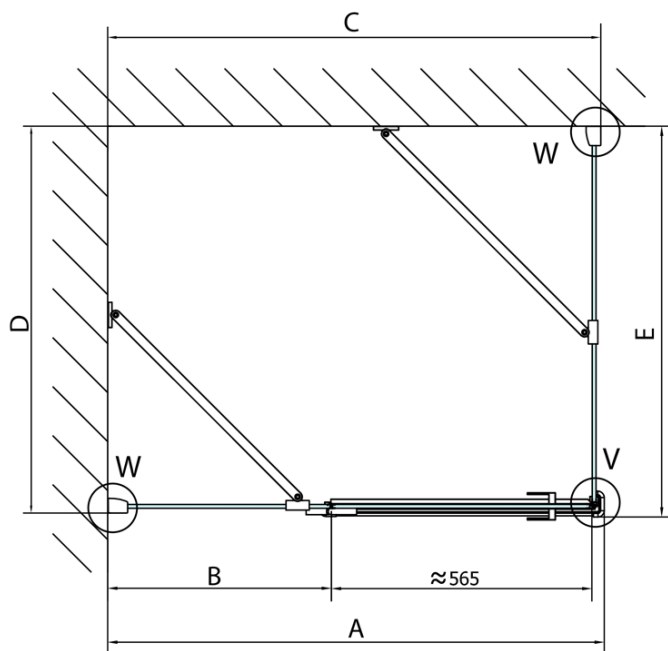

Order code: FL1080LFL3590

Basic information

Brand: Polysan
Series: FORTIS

Size

Width: 800 mm
Height: 2000 mm
Depth: 900 mm

Properties

Profile colour: Chrome - polished aluminum
Shape: Rectangular shower enclosures
Type of opening: Single pivot door
Opening direction: Left
Opening width: 565 mm
Glass colour: TRANSPARENT glass
Glass finish: Antidrop
Glass thickness: 8 mm
Properties: Frameless design
Weight / Piece: 81.0 kg
Packaging: 2 Piece
Warranty: 2 years

Technical sheet

Dveře	A (mm)	B (mm)	C (mm)
FL1080	785-801	≈ 200	779-795
FL1090	885-901	≈ 300	879-895
FL1010	985-1001	≈ 400	979-995
FL1011	1085-1101	≈ 500	1079-1095
FL1012	1185-1201	≈ 600	1179-1195
FL1113	1285-1301	≈ 700	1279-1295
FL1114	1385-1401	≈ 800	1379-1395
FL1115	1485-1501	≈ 900	1479-1495

Boční stěna	E	D
FL3580	785-801	779-795
FL3590	885-901	879-895
FL3510	985-1001	979-995

Stavební připravenost pro montáž na dlažbu
 kóty x, y = Rozměr k vnitřní straně skla

Construction readiness for floor mounting
 dimensions x, y = Dimension to the inside of the glass

Dveře	X (mm)	B (mm)
FL1080	768	≈ 200
FL1090	868	≈ 300
FL1010	968	≈ 400
FL1011	1068	≈ 500
FL1012	1168	≈ 600
FL1113	1268	≈ 700
FL1114	1368	≈ 800
FL1115	1468	≈ 900

Boční stěna	Y
FL3580	768
FL3590	868
FL3510	968
FL3511	1068
FL3512	1168