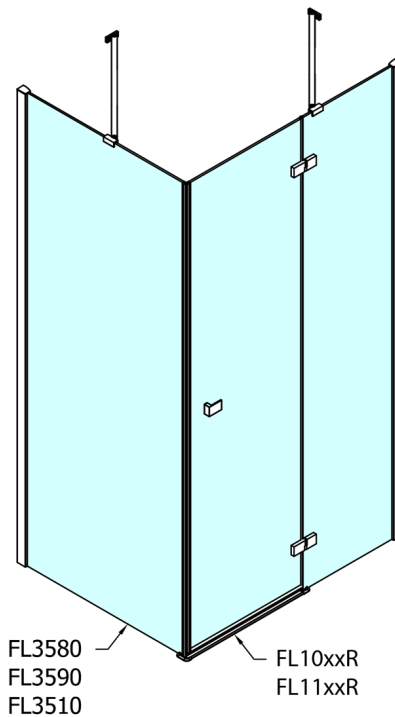

FORTIS Square screen 1000x1000 mm, corner, R variant

Order code: FL1010RFL3510

Size

Width: 1000 mm
 Height: 2000 mm
 Depth: 1000 mm

Properties

Warranty: 2 years

Technical sheet

Dveře	A (mm)	B (mm)	C (mm)
FL1080	785-801	≈ 200	779-795
FL1090	885-901	≈ 300	879-895
FL1010	985-1001	≈ 400	979-995
FL1011	1085-1101	≈ 500	1079-1095
FL1012	1185-1201	≈ 600	1179-1195
FL1113	1285-1301	≈ 700	1279-1295
FL1114	1385-1401	≈ 800	1379-1395
FL1115	1485-1501	≈ 900	1479-1495

Boční stěna	E	D
FL3580	785-801	779-795
FL3590	885-901	879-895
FL3510	985-1001	979-995

Stavební připravenost pro montáž na dlažbu
 kóty x,y = Rozměr k vnitřní straně skla

Construction readiness for floor mounting
 dimensions x, y = Dimension to the inside of the glass

Dveře	X (mm)	B (mm)
FL1080	768	≈ 200
FL1090	868	≈ 300
FL1010	968	≈ 400
FL1011	1068	≈ 500
FL1012	1168	≈ 600
FL1113	1268	≈ 700
FL1114	1368	≈ 800
FL1115	1468	≈ 900

Boční stěna	Y
FL3580	768
FL3590	868
FL3510	968
FL3511	1068
FL3512	1168