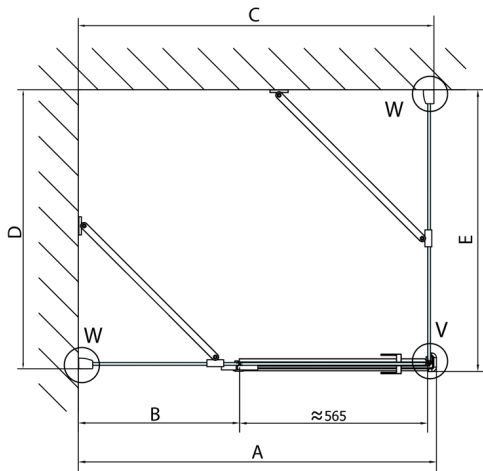

FORTIS Square screen 1000x1000 mm, corner, R variant

Order code: FL1010RFL3510

Size

Width: 1000 mm
 Height: 2000 mm
 Depth: 1000 mm

Properties

Warranty: 2 years

Technical sheet

Dveře	A (mm)	B (mm)	C (mm)
FL1080	785-801	≈ 200	779-795
FL1090	885-901	≈ 300	879-895
FL1010	985-1001	≈ 400	979-995
FL1011	1085-1101	≈ 500	1079-1095
FL1012	1185-1201	≈ 600	1179-1195
FL1113	1285-1301	≈ 700	1279-1295
FL1114	1385-1401	≈ 800	1379-1395
FL1115	1485-1501	≈ 900	1479-1495

Boční stěna	E	D
FL3580	785-801	779-795
FL3590	885-901	879-895
FL3510	985-1001	979-995

Stavební připravenost pro montáž na dlažbu
 kóty x,y = Rozměr k vnitřní straně skla

Construction readiness for floor mounting
 dimensions x, y = Dimension to the inside of the glass

Dveře	X (mm)	B (mm)
FL1080	768	≈ 200
FL1090	868	≈ 300
FL1010	968	≈ 400
FL1011	1068	≈ 500
FL1012	1168	≈ 600
FL1113	1268	≈ 700
FL1114	1368	≈ 800
FL1115	1468	≈ 900

Boční stěna	Y
FL3580	768
FL3590	868
FL3510	968
FL3511	1068
FL3512	1168