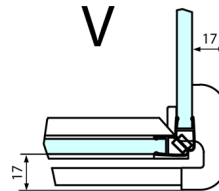

FORTIS Square screen 1000x1000 mm, corner, R variant

Order code: FL1010RFL3510

Size

Width: 1000 mm
 Height: 2000 mm
 Depth: 1000 mm

Properties

Warranty: 2 years

Technical sheet

Dveře	A (mm)	B (mm)	C (mm)
FL1080	785-801	≈ 200	779-795
FL1090	885-901	≈ 300	879-895
FL1010	985-1001	≈ 400	979-995
FL1011	1085-1101	≈ 500	1079-1095
FL1012	1185-1201	≈ 600	1179-1195
FL1113	1285-1301	≈ 700	1279-1295
FL1114	1385-1401	≈ 800	1379-1395
FL1115	1485-1501	≈ 900	1479-1495

Boční stěna	E	D
FL3580	785-801	779-795
FL3590	885-901	879-895
FL3510	985-1001	979-995

Stavební připravenost pro montáž na dlažbu
 kóty x,y = Rozměr k vnitřní straně skla

Construction readiness for floor mounting
 dimensions x, y = Dimension to the inside of the glass

Dveře	X (mm)	B (mm)
FL1080	768	≈ 200
FL1090	868	≈ 300
FL1010	968	≈ 400
FL1011	1068	≈ 500
FL1012	1168	≈ 600
FL1113	1268	≈ 700
FL1114	1368	≈ 800
FL1115	1468	≈ 900

Boční stěna	Y
FL3580	768
FL3590	868
FL3510	968
FL3511	1068
FL3512	1168