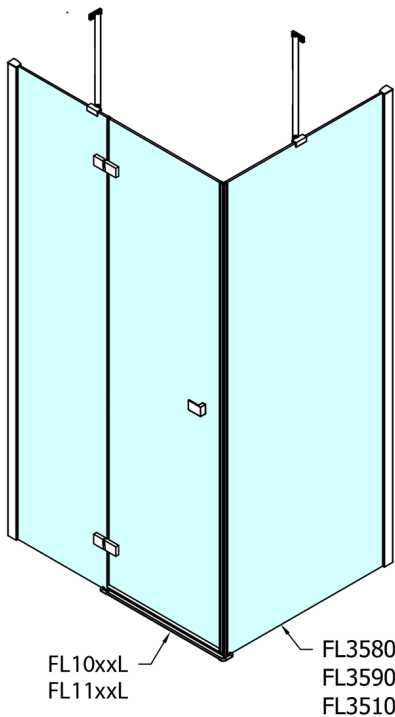

FORTIS Square screen 1000x1000 mm, corner, R variant

Order code: FL1010RFL3510

Size

Width: 1000 mm
 Height: 2000 mm
 Depth: 1000 mm

Properties

Warranty: 2 years

Technical sheet

Dveře	A (mm)	B (mm)	C (mm)
FL1080	785-801	≈ 200	779-795
FL1090	885-901	≈ 300	879-895
FL1010	985-1001	≈ 400	979-995
FL1011	1085-1101	≈ 500	1079-1095
FL1012	1185-1201	≈ 600	1179-1195
FL1113	1285-1301	≈ 700	1279-1295
FL1114	1385-1401	≈ 800	1379-1395
FL1115	1485-1501	≈ 900	1479-1495

Boční stěna	E	D
FL3580	785-801	779-795
FL3590	885-901	879-895
FL3510	985-1001	979-995

Stavební připravenost pro montáž na dlažbu
 kóty x,y = Rozměr k vnitřní straně skla

Construction readiness for floor mounting
 dimensions x, y = Dimension to the inside of the glass

Dveře	X (mm)	B (mm)
FL1080	768	≈ 200
FL1090	868	≈ 300
FL1010	968	≈ 400
FL1011	1068	≈ 500
FL1012	1168	≈ 600
FL1113	1268	≈ 700
FL1114	1368	≈ 800
FL1115	1468	≈ 900

Boční stěna	Y
FL3580	768
FL3590	868
FL3510	968
FL3511	1068
FL3512	1168