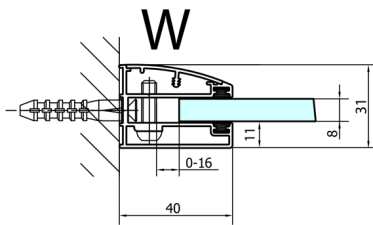

FORTIS Square screen 1000x1000 mm, corner, R variant

Order code: FL1010RFL3510

Size

Width: 1000 mm
 Height: 2000 mm
 Depth: 1000 mm

Properties

Warranty: 2 years

Technical sheet

Dveře	A (mm)	B (mm)	C (mm)
FL1080	785-801	≈ 200	779-795
FL1090	885-901	≈ 300	879-895
FL1010	985-1001	≈ 400	979-995
FL1011	1085-1101	≈ 500	1079-1095
FL1012	1185-1201	≈ 600	1179-1195
FL1113	1285-1301	≈ 700	1279-1295
FL1114	1385-1401	≈ 800	1379-1395
FL1115	1485-1501	≈ 900	1479-1495

Boční stěna	E	D
FL3580	785-801	779-795
FL3590	885-901	879-895
FL3510	985-1001	979-995

Stavební připravenost pro montáž na dlažbu
 kóty x,y = Rozměr k vnitřní straně skla

Construction readiness for floor mounting
 dimensions x, y = Dimension to the inside of the glass

Dveře	X (mm)	B (mm)
FL1080	768	≈ 200
FL1090	868	≈ 300
FL1010	968	≈ 400
FL1011	1068	≈ 500
FL1012	1168	≈ 600
FL1113	1268	≈ 700
FL1114	1368	≈ 800
FL1115	1468	≈ 900

Boční stěna	Y
FL3580	768
FL3590	868
FL3510	968
FL3511	1068
FL3512	1168