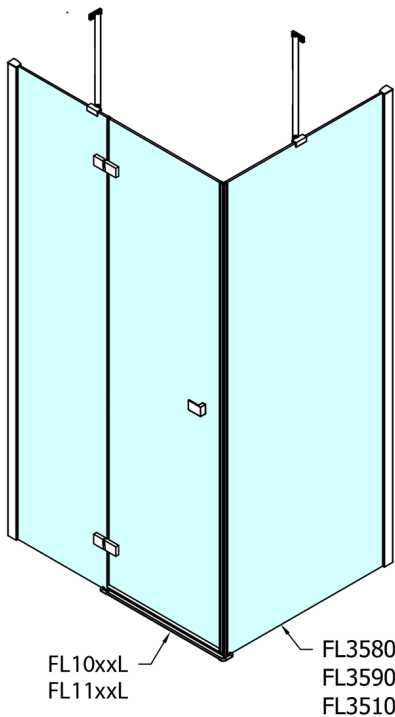

FORTIS Square screen 1000x1000 mm, corner, L variant

Order code: FL1010LFL3510

Size

Width: 1000 mm
 Height: 2000 mm
 Depth: 1000 mm

Properties

Warranty: 2 years

Technical sheet

Dveře	A (mm)	B (mm)	C (mm)
FL1080	785-801	≈ 200	779-795
FL1090	885-901	≈ 300	879-895
FL1010	985-1001	≈ 400	979-995
FL1011	1085-1101	≈ 500	1079-1095
FL1012	1185-1201	≈ 600	1179-1195
FL1113	1285-1301	≈ 700	1279-1295
FL1114	1385-1401	≈ 800	1379-1395
FL1115	1485-1501	≈ 900	1479-1495

Boční stěna	E	D
FL3580	785-801	779-795
FL3590	885-901	879-895
FL3510	985-1001	979-995

Stavební připravenost pro montáž na dlažbu
 kóty x,y = Rozměr k vnitřní straně skla

Construction readiness for floor mounting
 dimensions x, y = Dimension to the inside of the glass

Dveře	X (mm)	B (mm)
FL1080	768	≈ 200
FL1090	868	≈ 300
FL1010	968	≈ 400
FL1011	1068	≈ 500
FL1012	1168	≈ 600
FL1113	1268	≈ 700
FL1114	1368	≈ 800
FL1115	1468	≈ 900

Boční stěna	Y
FL3580	768
FL3590	868
FL3510	968
FL3511	1068
FL3512	1168