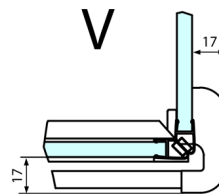

FORTIS Square screen 1000x1000 mm, corner, L variant

Order code: FL1010LFL3510

Size

Width: 1000 mm
 Height: 2000 mm
 Depth: 1000 mm

Properties

Warranty: 2 years

Technical sheet

Dveře	A (mm)	B (mm)	C (mm)
FL1080	785-801	≈ 200	779-795
FL1090	885-901	≈ 300	879-895
FL1010	985-1001	≈ 400	979-995
FL1011	1085-1101	≈ 500	1079-1095
FL1012	1185-1201	≈ 600	1179-1195
FL1113	1285-1301	≈ 700	1279-1295
FL1114	1385-1401	≈ 800	1379-1395
FL1115	1485-1501	≈ 900	1479-1495

Boční stěna	E	D
FL3580	785-801	779-795
FL3590	885-901	879-895
FL3510	985-1001	979-995

Stavební připravenost pro montáž na dlažbu
 kóty x,y = Rozměr k vnitřní straně skla

Construction readiness for floor mounting
 dimensions x, y = Dimension to the inside of the glass

Dveře	X (mm)	B (mm)
FL1080	768	≈ 200
FL1090	868	≈ 300
FL1010	968	≈ 400
FL1011	1068	≈ 500
FL1012	1168	≈ 600
FL1113	1268	≈ 700
FL1114	1368	≈ 800
FL1115	1468	≈ 900

Boční stěna	Y
FL3580	768
FL3590	868
FL3510	968
FL3511	1068
FL3512	1168