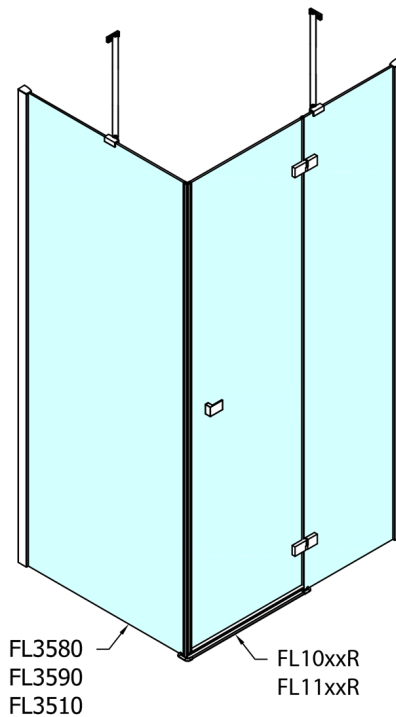

FORTIS Square screen 1000x1000 mm, corner, L variant

Order code: FL1010LFL3510

Size

Width: 1000 mm
 Height: 2000 mm
 Depth: 1000 mm

Properties

Warranty: 2 years

Technical sheet

Dveře	A (mm)	B (mm)	C (mm)
FL1080	785-801	≈ 200	779-795
FL1090	885-901	≈ 300	879-895
FL1010	985-1001	≈ 400	979-995
FL1011	1085-1101	≈ 500	1079-1095
FL1012	1185-1201	≈ 600	1179-1195
FL1113	1285-1301	≈ 700	1279-1295
FL1114	1385-1401	≈ 800	1379-1395
FL1115	1485-1501	≈ 900	1479-1495

Boční stěna	E	D
FL3580	785-801	779-795
FL3590	885-901	879-895
FL3510	985-1001	979-995

Stavební připravenost pro montáž na dlažbu
 kóty x,y = Rozměr k vnitřní straně skla

Construction readiness for floor mounting
 dimensions x, y = Dimension to the inside of the glass

Dveře	X (mm)	B (mm)
FL1080	768	≈ 200
FL1090	868	≈ 300
FL1010	968	≈ 400
FL1011	1068	≈ 500
FL1012	1168	≈ 600
FL1113	1268	≈ 700
FL1114	1368	≈ 800
FL1115	1468	≈ 900

Boční stěna	Y
FL3580	768
FL3590	868
FL3510	968
FL3511	1068
FL3512	1168