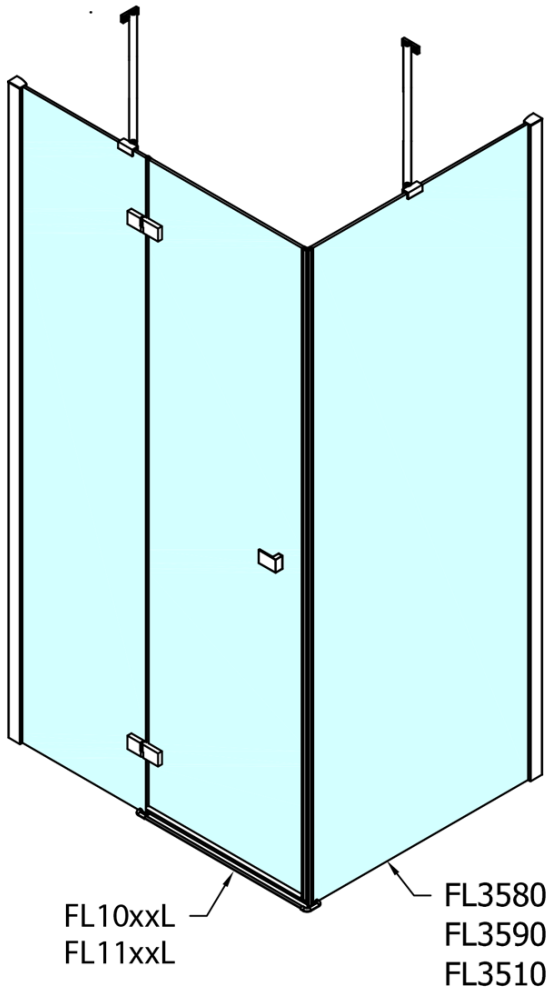

Technical sheet