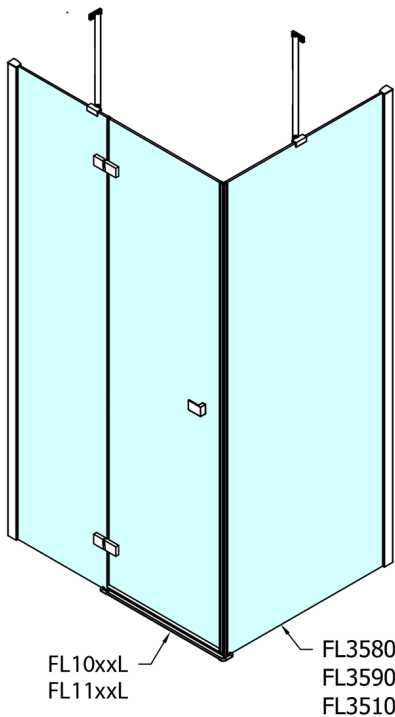

FORTIS Square screen 900x900 mm, corner, R variant

Order code: FL1090RFL3590

Size

Width: 900 mm
 Height: 2000 mm
 Depth: 900 mm

Properties

Warranty: 2 years

Technical sheet

Dveře	A (mm)	B (mm)	C (mm)
FL1080	785-801	≈ 200	779-795
FL1090	885-901	≈ 300	879-895
FL1010	985-1001	≈ 400	979-995
FL1011	1085-1101	≈ 500	1079-1095
FL1012	1185-1201	≈ 600	1179-1195
FL1113	1285-1301	≈ 700	1279-1295
FL1114	1385-1401	≈ 800	1379-1395
FL1115	1485-1501	≈ 900	1479-1495

Boční stěna	E	D
FL3580	785-801	779-795
FL3590	885-901	879-895
FL3510	985-1001	979-995

Stavební připravenost pro montáž na dlažbu
 kóty x,y = Rozměr k vnitřní straně skla

Construction readiness for floor mounting
 dimensions x, y = Dimension to the inside of the glass

Dveře	X (mm)	B (mm)
FL1080	768	≈ 200
FL1090	868	≈ 300
FL1010	968	≈ 400
FL1011	1068	≈ 500
FL1012	1168	≈ 600
FL1113	1268	≈ 700
FL1114	1368	≈ 800
FL1115	1468	≈ 900

Boční stěna	Y
FL3580	768
FL3590	868
FL3510	968
FL3511	1068
FL3512	1168