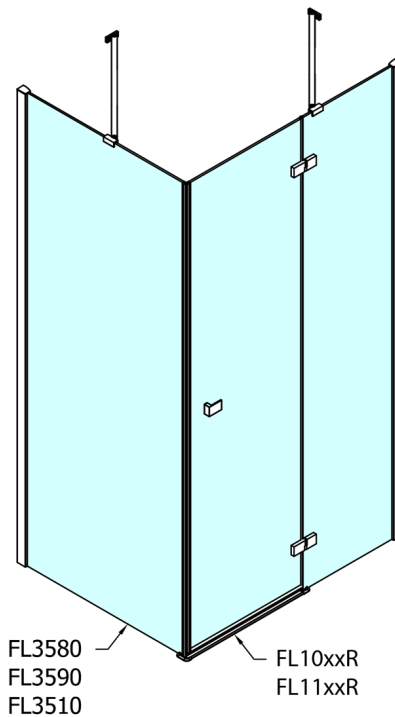

FORTIS Square screen 900x900 mm, corner, R variant

Order code: FL1090RFL3590

Size

Width: 900 mm
 Height: 2000 mm
 Depth: 900 mm

Properties

Warranty: 2 years

Technical sheet

Dveře	A (mm)	B (mm)	C (mm)
FL1080	785-801	≈ 200	779-795
FL1090	885-901	≈ 300	879-895
FL1010	985-1001	≈ 400	979-995
FL1011	1085-1101	≈ 500	1079-1095
FL1012	1185-1201	≈ 600	1179-1195
FL1113	1285-1301	≈ 700	1279-1295
FL1114	1385-1401	≈ 800	1379-1395
FL1115	1485-1501	≈ 900	1479-1495

Boční stěna	E	D
FL3580	785-801	779-795
FL3590	885-901	879-895
FL3510	985-1001	979-995

Stavební připravenost pro montáž na dlažbu
 kóty x,y = Rozměr k vnitřní straně skla

Construction readiness for floor mounting
 dimensions x, y = Dimension to the inside of the glass

Dveře	X (mm)	B (mm)
FL1080	768	≈ 200
FL1090	868	≈ 300
FL1010	968	≈ 400
FL1011	1068	≈ 500
FL1012	1168	≈ 600
FL1113	1268	≈ 700
FL1114	1368	≈ 800
FL1115	1468	≈ 900

Boční stěna	Y
FL3580	768
FL3590	868
FL3510	968
FL3511	1068
FL3512	1168