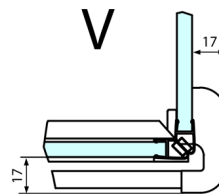

FORTIS Square screen 900x900 mm, corner, R variant

Order code: FL1090RFL3590

Size

Width: 900 mm
 Height: 2000 mm
 Depth: 900 mm

Properties

Warranty: 2 years

Technical sheet

Dveře	A (mm)	B (mm)	C (mm)
FL1080	785-801	≈ 200	779-795
FL1090	885-901	≈ 300	879-895
FL1010	985-1001	≈ 400	979-995
FL1011	1085-1101	≈ 500	1079-1095
FL1012	1185-1201	≈ 600	1179-1195
FL1113	1285-1301	≈ 700	1279-1295
FL1114	1385-1401	≈ 800	1379-1395
FL1115	1485-1501	≈ 900	1479-1495

Boční stěna	E	D
FL3580	785-801	779-795
FL3590	885-901	879-895
FL3510	985-1001	979-995

Stavební připravenost pro montáž na dlažbu
 kóty x,y = Rozměr k vnitřní straně skla

Construction readiness for floor mounting
 dimensions x, y = Dimension to the inside of the glass

Dveře	X (mm)	B (mm)
FL1080	768	≈ 200
FL1090	868	≈ 300
FL1010	968	≈ 400
FL1011	1068	≈ 500
FL1012	1168	≈ 600
FL1113	1268	≈ 700
FL1114	1368	≈ 800
FL1115	1468	≈ 900

Boční stěna	Y
FL3580	768
FL3590	868
FL3510	968
FL3511	1068
FL3512	1168