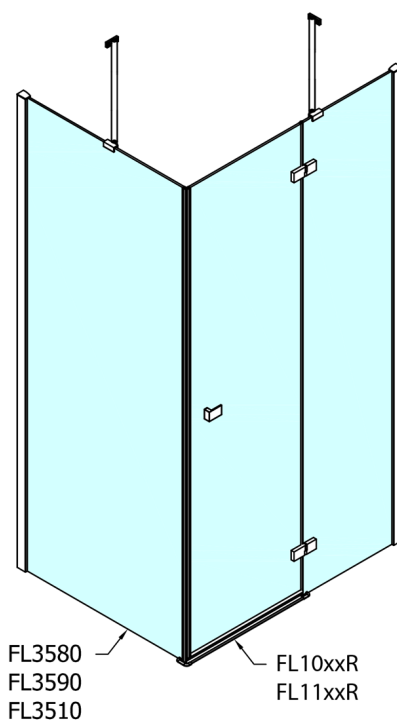

FORTIS Square screen 900x900 mm, corner, L variant

Order code: FL1090LFL3590

Size

Width: 900 mm
 Height: 2000 mm
 Depth: 900 mm

Properties

Warranty: 2 years

Technical sheet

Dveře	A (mm)	B (mm)	C (mm)
FL1080	785-801	≈ 200	779-795
FL1090	885-901	≈ 300	879-895
FL1010	985-1001	≈ 400	979-995
FL1011	1085-1101	≈ 500	1079-1095
FL1012	1185-1201	≈ 600	1179-1195
FL1113	1285-1301	≈ 700	1279-1295
FL1114	1385-1401	≈ 800	1379-1395
FL1115	1485-1501	≈ 900	1479-1495

Boční stěna	E	D
FL3580	785-801	779-795
FL3590	885-901	879-895
FL3510	985-1001	979-995

Stavební připravenost pro montáž na dlažbu
 kóty x,y = Rozměr k vnitřní straně skla

Construction readiness for floor mounting
 dimensions x, y = Dimension to the inside of the glass

Dveře	X (mm)	B (mm)
FL1080	768	≈ 200
FL1090	868	≈ 300
FL1010	968	≈ 400
FL1011	1068	≈ 500
FL1012	1168	≈ 600
FL1113	1268	≈ 700
FL1114	1368	≈ 800
FL1115	1468	≈ 900

Boční stěna	Y
FL3580	768
FL3590	868
FL3510	968
FL3511	1068
FL3512	1168