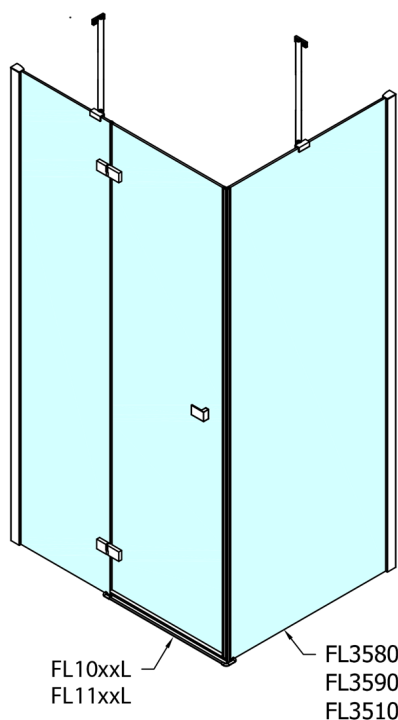

FORTIS Square screen 900x900 mm, corner, L variant

Order code: FL1090LFL3590

Size

Width: 900 mm
 Height: 2000 mm
 Depth: 900 mm

Properties

Warranty: 2 years

Technical sheet

Dveře	A (mm)	B (mm)	C (mm)
FL1080	785-801	≈ 200	779-795
FL1090	885-901	≈ 300	879-895
FL1010	985-1001	≈ 400	979-995
FL1011	1085-1101	≈ 500	1079-1095
FL1012	1185-1201	≈ 600	1179-1195
FL1113	1285-1301	≈ 700	1279-1295
FL1114	1385-1401	≈ 800	1379-1395
FL1115	1485-1501	≈ 900	1479-1495

Boční stěna	E	D
FL3580	785-801	779-795
FL3590	885-901	879-895
FL3510	985-1001	979-995

Stavební připravenost pro montáž na dlažbu
 kóty x,y = Rozměr k vnitřní straně skla

Construction readiness for floor mounting
 dimensions x, y = Dimension to the inside of the glass

Dveře	X (mm)	B (mm)
FL1080	768	≈ 200
FL1090	868	≈ 300
FL1010	968	≈ 400
FL1011	1068	≈ 500
FL1012	1168	≈ 600
FL1113	1268	≈ 700
FL1114	1368	≈ 800
FL1115	1468	≈ 900

Boční stěna	Y
FL3580	768
FL3590	868
FL3510	968
FL3511	1068
FL3512	1168