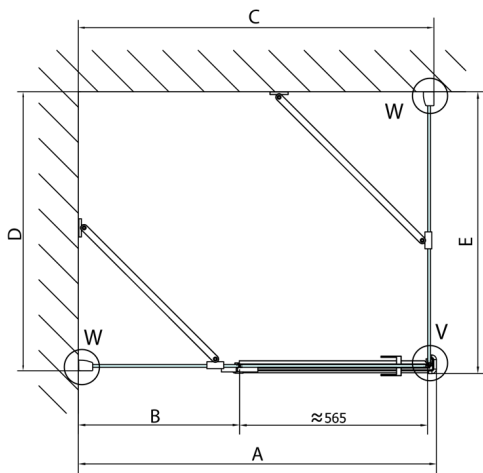

FORTIS Square screen 900x900 mm, corner, L variant

Order code: FL1090LFL3590

Size

Width: 900 mm
 Height: 2000 mm
 Depth: 900 mm

Properties

Warranty: 2 years

Technical sheet

Dveře	A (mm)	B (mm)	C (mm)
FL1080	785-801	≈ 200	779-795
FL1090	885-901	≈ 300	879-895
FL1010	985-1001	≈ 400	979-995
FL1011	1085-1101	≈ 500	1079-1095
FL1012	1185-1201	≈ 600	1179-1195
FL1113	1285-1301	≈ 700	1279-1295
FL1114	1385-1401	≈ 800	1379-1395
FL1115	1485-1501	≈ 900	1479-1495

Boční stěna	E	D
FL3580	785-801	779-795
FL3590	885-901	879-895
FL3510	985-1001	979-995

Stavební připravenost pro montáž na dlažbu
 kóty x,y = Rozměr k vnitřní straně skla

Construction readiness for floor mounting
 dimensions x, y = Dimension to the inside of the glass

Dveře	X (mm)	B (mm)
FL1080	768	≈ 200
FL1090	868	≈ 300
FL1010	968	≈ 400
FL1011	1068	≈ 500
FL1012	1168	≈ 600
FL1113	1268	≈ 700
FL1114	1368	≈ 800
FL1115	1468	≈ 900

Boční stěna	Y
FL3580	768
FL3590	868
FL3510	968
FL3511	1068
FL3512	1168