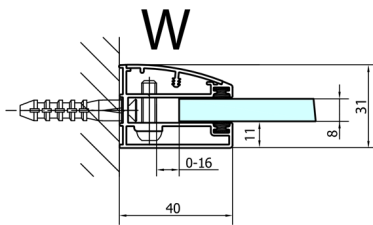

FORTIS Square screen 900x900 mm, corner, L variant

Order code: FL1090LFL3590

Size

Width: 900 mm
 Height: 2000 mm
 Depth: 900 mm

Properties

Warranty: 2 years

Technical sheet

Dveře	A (mm)	B (mm)	C (mm)
FL1080	785-801	≈ 200	779-795
FL1090	885-901	≈ 300	879-895
FL1010	985-1001	≈ 400	979-995
FL1011	1085-1101	≈ 500	1079-1095
FL1012	1185-1201	≈ 600	1179-1195
FL1113	1285-1301	≈ 700	1279-1295
FL1114	1385-1401	≈ 800	1379-1395
FL1115	1485-1501	≈ 900	1479-1495

Boční stěna	E	D
FL3580	785-801	779-795
FL3590	885-901	879-895
FL3510	985-1001	979-995

Stavební připravenost pro montáž na dlažbu
 kóty x,y = Rozměr k vnitřní straně skla

Construction readiness for floor mounting
 dimensions x, y = Dimension to the inside of the glass

Dveře	X (mm)	B (mm)
FL1080	768	≈ 200
FL1090	868	≈ 300
FL1010	968	≈ 400
FL1011	1068	≈ 500
FL1012	1168	≈ 600
FL1113	1268	≈ 700
FL1114	1368	≈ 800
FL1115	1468	≈ 900

Boční stěna	Y
FL3580	768
FL3590	868
FL3510	968
FL3511	1068
FL3512	1168