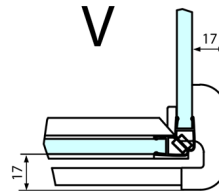

FORTIS Square screen 900x900 mm, corner, L variant

Order code: FL1090LFL3590

Size

Width: 900 mm
 Height: 2000 mm
 Depth: 900 mm

Properties

Warranty: 2 years

Technical sheet

Dveře	A (mm)	B (mm)	C (mm)
FL1080	785-801	≈ 200	779-795
FL1090	885-901	≈ 300	879-895
FL1010	985-1001	≈ 400	979-995
FL1011	1085-1101	≈ 500	1079-1095
FL1012	1185-1201	≈ 600	1179-1195
FL1113	1285-1301	≈ 700	1279-1295
FL1114	1385-1401	≈ 800	1379-1395
FL1115	1485-1501	≈ 900	1479-1495

Boční stěna	E	D
FL3580	785-801	779-795
FL3590	885-901	879-895
FL3510	985-1001	979-995

Stavební připravenost pro montáž na dlažbu
 kóty x,y = Rozměr k vnitřní straně skla

Construction readiness for floor mounting
 dimensions x, y = Dimension to the inside of the glass

Dveře	X (mm)	B (mm)
FL1080	768	≈ 200
FL1090	868	≈ 300
FL1010	968	≈ 400
FL1011	1068	≈ 500
FL1012	1168	≈ 600
FL1113	1268	≈ 700
FL1114	1368	≈ 800
FL1115	1468	≈ 900

Boční stěna	Y
FL3580	768
FL3590	868
FL3510	968
FL3511	1068
FL3512	1168