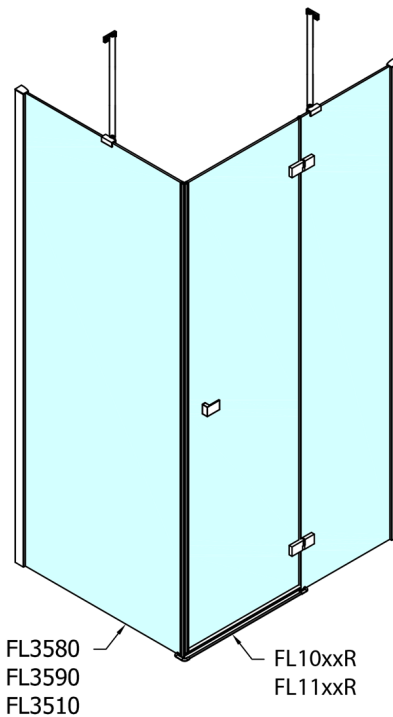

FORTIS Square screen 800x800 mm, corner, R variant

Order code: FL1080RFL3580

Size

Width: 800 mm
 Height: 2000 mm
 Depth: 800 mm

Properties

Warranty: 2 years

Technical sheet

Dveře	A (mm)	B (mm)	C (mm)
FL1080	785-801	≈ 200	779-795
FL1090	885-901	≈ 300	879-895
FL1010	985-1001	≈ 400	979-995
FL1011	1085-1101	≈ 500	1079-1095
FL1012	1185-1201	≈ 600	1179-1195
FL1113	1285-1301	≈ 700	1279-1295
FL1114	1385-1401	≈ 800	1379-1395
FL1115	1485-1501	≈ 900	1479-1495

Boční stěna	E	D
FL3580	785-801	779-795
FL3590	885-901	879-895
FL3510	985-1001	979-995

Stavební připravenost pro montáž na dlažbu
 kóty x,y = Rozměr k vnitřní straně skla

Construction readiness for floor mounting
 dimensions x, y = Dimension to the inside of the glass

Dveře	X (mm)	B (mm)
FL1080	768	≈ 200
FL1090	868	≈ 300
FL1010	968	≈ 400
FL1011	1068	≈ 500
FL1012	1168	≈ 600
FL1113	1268	≈ 700
FL1114	1368	≈ 800
FL1115	1468	≈ 900

Boční stěna	Y
FL3580	768
FL3590	868
FL3510	968
FL3511	1068
FL3512	1168