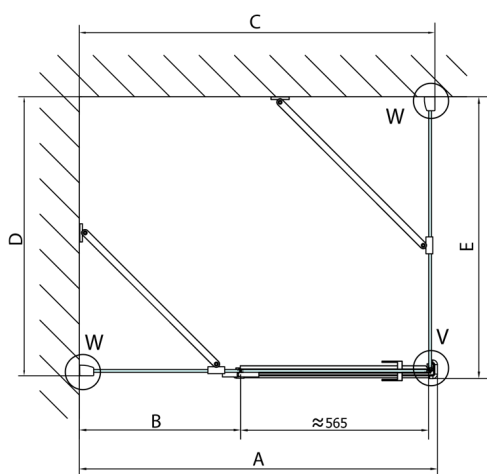

FORTIS Square screen 800x800 mm, corner, R variant

Order code: FL1080RFL3580

Size

Width: 800 mm
 Height: 2000 mm
 Depth: 800 mm

Properties

Warranty: 2 years

Technical sheet

Dveře	A (mm)	B (mm)	C (mm)
FL1080	785-801	≈ 200	779-795
FL1090	885-901	≈ 300	879-895
FL1010	985-1001	≈ 400	979-995
FL1011	1085-1101	≈ 500	1079-1095
FL1012	1185-1201	≈ 600	1179-1195
FL1113	1285-1301	≈ 700	1279-1295
FL1114	1385-1401	≈ 800	1379-1395
FL1115	1485-1501	≈ 900	1479-1495

Boční stěna	E	D
FL3580	785-801	779-795
FL3590	885-901	879-895
FL3510	985-1001	979-995

Stavební připravenost pro montáž na dlažbu
 kóty x,y = Rozměr k vnitřní straně skla

Construction readiness for floor mounting
 dimensions x, y = Dimension to the inside of the glass

Dveře	X (mm)	B (mm)
FL1080	768	≈ 200
FL1090	868	≈ 300
FL1010	968	≈ 400
FL1011	1068	≈ 500
FL1012	1168	≈ 600
FL1113	1268	≈ 700
FL1114	1368	≈ 800
FL1115	1468	≈ 900

Boční stěna	Y
FL3580	768
FL3590	868
FL3510	968
FL3511	1068
FL3512	1168