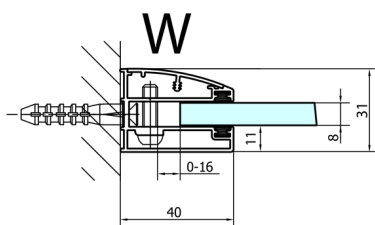

FORTIS Square screen 800x800 mm, corner, R variant

Order code: FL1080RFL3580

Size

Width: 800 mm
 Height: 2000 mm
 Depth: 800 mm

Properties

Warranty: 2 years

Technical sheet

Dveře	A (mm)	B (mm)	C (mm)
FL1080	785-801	≈ 200	779-795
FL1090	885-901	≈ 300	879-895
FL1010	985-1001	≈ 400	979-995
FL1011	1085-1101	≈ 500	1079-1095
FL1012	1185-1201	≈ 600	1179-1195
FL1113	1285-1301	≈ 700	1279-1295
FL1114	1385-1401	≈ 800	1379-1395
FL1115	1485-1501	≈ 900	1479-1495

Boční stěna	E	D
FL3580	785-801	779-795
FL3590	885-901	879-895
FL3510	985-1001	979-995

Stavební připravenost pro montáž na dlažbu
 kóty x,y = Rozměr k vnitřní straně skla

Construction readiness for floor mounting
 dimensions x, y = Dimension to the inside of the glass

Dveře	X (mm)	B (mm)
FL1080	768	≈ 200
FL1090	868	≈ 300
FL1010	968	≈ 400
FL1011	1068	≈ 500
FL1012	1168	≈ 600
FL1113	1268	≈ 700
FL1114	1368	≈ 800
FL1115	1468	≈ 900

Boční stěna	Y
FL3580	768
FL3590	868
FL3510	968
FL3511	1068
FL3512	1168