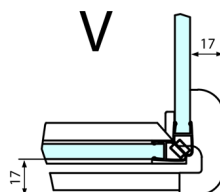

FORTIS Square screen 800x800 mm, corner, R variant

Order code: FL1080RFL3580

Size

Width: 800 mm
 Height: 2000 mm
 Depth: 800 mm

Properties

Warranty: 2 years

Technical sheet

Dveře	A (mm)	B (mm)	C (mm)
FL1080	785-801	≈ 200	779-795
FL1090	885-901	≈ 300	879-895
FL1010	985-1001	≈ 400	979-995
FL1011	1085-1101	≈ 500	1079-1095
FL1012	1185-1201	≈ 600	1179-1195
FL1113	1285-1301	≈ 700	1279-1295
FL1114	1385-1401	≈ 800	1379-1395
FL1115	1485-1501	≈ 900	1479-1495

Boční stěna	E	D
FL3580	785-801	779-795
FL3590	885-901	879-895
FL3510	985-1001	979-995

Stavební připravenost pro montáž na dlažbu
 kóty x,y = Rozměr k vnitřní straně skla

Construction readiness for floor mounting
 dimensions x, y = Dimension to the inside of the glass

Dveře	X (mm)	B (mm)
FL1080	768	≈ 200
FL1090	868	≈ 300
FL1010	968	≈ 400
FL1011	1068	≈ 500
FL1012	1168	≈ 600
FL1113	1268	≈ 700
FL1114	1368	≈ 800
FL1115	1468	≈ 900

Boční stěna	Y
FL3580	768
FL3590	868
FL3510	968
FL3511	1068
FL3512	1168