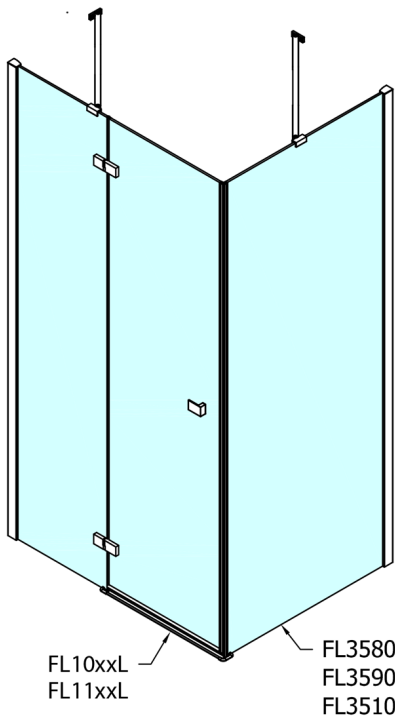

FORTIS Square screen 800x800 mm, corner, R variant

Order code: FL1080RFL3580

Size

Width: 800 mm
 Height: 2000 mm
 Depth: 800 mm

Properties

Warranty: 2 years

Technical sheet

Dveře	A (mm)	B (mm)	C (mm)
FL1080	785-801	≈ 200	779-795
FL1090	885-901	≈ 300	879-895
FL1010	985-1001	≈ 400	979-995
FL1011	1085-1101	≈ 500	1079-1095
FL1012	1185-1201	≈ 600	1179-1195
FL1113	1285-1301	≈ 700	1279-1295
FL1114	1385-1401	≈ 800	1379-1395
FL1115	1485-1501	≈ 900	1479-1495

Boční stěna	E	D
FL3580	785-801	779-795
FL3590	885-901	879-895
FL3510	985-1001	979-995

Stavební připravenost pro montáž na dlažbu
 kóty x,y = Rozměr k vnitřní straně skla

Construction readiness for floor mounting
 dimensions x, y = Dimension to the inside of the glass

Dveře	X (mm)	B (mm)
FL1080	768	≈ 200
FL1090	868	≈ 300
FL1010	968	≈ 400
FL1011	1068	≈ 500
FL1012	1168	≈ 600
FL1113	1268	≈ 700
FL1114	1368	≈ 800
FL1115	1468	≈ 900

Boční stěna	Y
FL3580	768
FL3590	868
FL3510	968
FL3511	1068
FL3512	1168