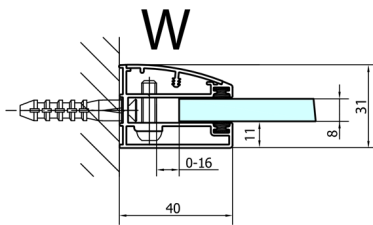

## FORTIS Square screen 800x800 mm, corner, L variant

**Order code:** FL1080LFL3580

**Size**

Width: 800 mm  
 Height: 2000 mm  
 Depth: 800 mm

**Properties**

Warranty: 2 years

### Technical sheet

Dveře	A (mm)	B (mm)	C (mm)
FL1080	785-801	≈ 200	779-795
FL1090	885-901	≈ 300	879-895
FL1010	985-1001	≈ 400	979-995
FL1011	1085-1101	≈ 500	1079-1095
FL1012	1185-1201	≈ 600	1179-1195
FL1113	1285-1301	≈ 700	1279-1295
FL1114	1385-1401	≈ 800	1379-1395
FL1115	1485-1501	≈ 900	1479-1495

Boční stěna	E	D
FL3580	785-801	779-795
FL3590	885-901	879-895
FL3510	985-1001	979-995

Stavební připravenost pro montáž na dlažbu  
 kóty x,y = Rozměr k vnitřní straně skla

Construction readiness for floor mounting  
 dimensions x, y = Dimension to the inside of the glass

Dveře	X (mm)	B (mm)
FL1080	768	≈ 200
FL1090	868	≈ 300
FL1010	968	≈ 400
FL1011	1068	≈ 500
FL1012	1168	≈ 600
FL1113	1268	≈ 700
FL1114	1368	≈ 800
FL1115	1468	≈ 900

Boční stěna	Y
FL3580	768
FL3590	868
FL3510	968
FL3511	1068
FL3512	1168