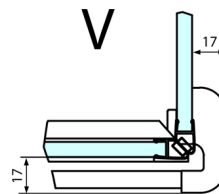

## FORTIS Square screen 800x800 mm, corner, L variant

**Order code:** FL1080LFL3580

**Size**

Width: 800 mm  
 Height: 2000 mm  
 Depth: 800 mm

**Properties**

Warranty: 2 years

### Technical sheet

Dveře	A (mm)	B (mm)	C (mm)
FL1080	785-801	≈ 200	779-795
FL1090	885-901	≈ 300	879-895
FL1010	985-1001	≈ 400	979-995
FL1011	1085-1101	≈ 500	1079-1095
FL1012	1185-1201	≈ 600	1179-1195
FL1113	1285-1301	≈ 700	1279-1295
FL1114	1385-1401	≈ 800	1379-1395
FL1115	1485-1501	≈ 900	1479-1495

Boční stěna	E	D
FL3580	785-801	779-795
FL3590	885-901	879-895
FL3510	985-1001	979-995

Stavební připravenost pro montáž na dlažbu  
 kóty x,y = Rozměr k vnitřní straně skla

Construction readiness for floor mounting  
 dimensions x, y = Dimension to the inside of the glass

Dveře	X (mm)	B (mm)
FL1080	768	≈ 200
FL1090	868	≈ 300
FL1010	968	≈ 400
FL1011	1068	≈ 500
FL1012	1168	≈ 600
FL1113	1268	≈ 700
FL1114	1368	≈ 800
FL1115	1468	≈ 900

Boční stěna	Y
FL3580	768
FL3590	868
FL3510	968
FL3511	1068
FL3512	1168