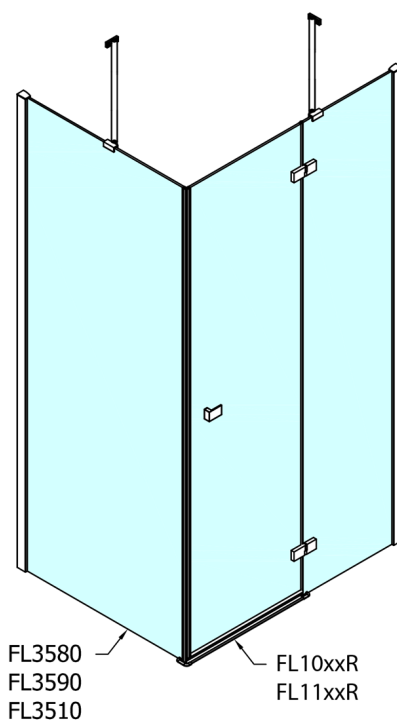

## FORTIS Square screen 800x800 mm, corner, L variant

**Order code:** FL1080LFL3580

**Size**

Width: 800 mm  
 Height: 2000 mm  
 Depth: 800 mm

**Properties**

Warranty: 2 years

### Technical sheet

Dveře	A (mm)	B (mm)	C (mm)
FL1080	785-801	≈ 200	779-795
FL1090	885-901	≈ 300	879-895
FL1010	985-1001	≈ 400	979-995
FL1011	1085-1101	≈ 500	1079-1095
FL1012	1185-1201	≈ 600	1179-1195
FL1113	1285-1301	≈ 700	1279-1295
FL1114	1385-1401	≈ 800	1379-1395
FL1115	1485-1501	≈ 900	1479-1495

Boční stěna	E	D
FL3580	785-801	779-795
FL3590	885-901	879-895
FL3510	985-1001	979-995

Stavební připravenost pro montáž na dlažbu  
 kóty x,y = Rozměr k vnitřní straně skla

Construction readiness for floor mounting  
 dimensions x, y = Dimension to the inside of the glass

Dveře	X (mm)	B (mm)
FL1080	768	≈ 200
FL1090	868	≈ 300
FL1010	968	≈ 400
FL1011	1068	≈ 500
FL1012	1168	≈ 600
FL1113	1268	≈ 700
FL1114	1368	≈ 800
FL1115	1468	≈ 900

Boční stěna	Y
FL3580	768
FL3590	868
FL3510	968
FL3511	1068
FL3512	1168