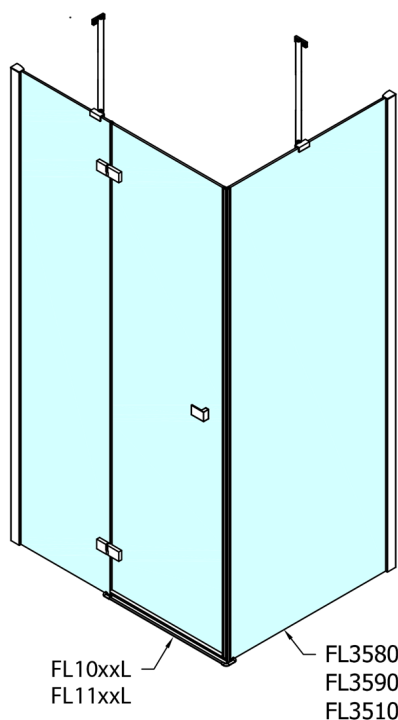

## FORTIS Square screen 800x800 mm, corner, L variant

**Order code:** FL1080LFL3580

**Size**

Width: 800 mm  
 Height: 2000 mm  
 Depth: 800 mm

**Properties**

Warranty: 2 years

### Technical sheet

Dveře	A (mm)	B (mm)	C (mm)
FL1080	785-801	≈ 200	779-795
FL1090	885-901	≈ 300	879-895
FL1010	985-1001	≈ 400	979-995
FL1011	1085-1101	≈ 500	1079-1095
FL1012	1185-1201	≈ 600	1179-1195
FL1113	1285-1301	≈ 700	1279-1295
FL1114	1385-1401	≈ 800	1379-1395
FL1115	1485-1501	≈ 900	1479-1495

Boční stěna	E	D
FL3580	785-801	779-795
FL3590	885-901	879-895
FL3510	985-1001	979-995

Stavební připravenost pro montáž na dlažbu  
 kóty x,y = Rozměr k vnitřní straně skla

Construction readiness for floor mounting  
 dimensions x, y = Dimension to the inside of the glass

Dveře	X (mm)	B (mm)
FL1080	768	≈ 200
FL1090	868	≈ 300
FL1010	968	≈ 400
FL1011	1068	≈ 500
FL1012	1168	≈ 600
FL1113	1268	≈ 700
FL1114	1368	≈ 800
FL1115	1468	≈ 900

Boční stěna	Y
FL3580	768
FL3590	868
FL3510	968
FL3511	1068
FL3512	1168