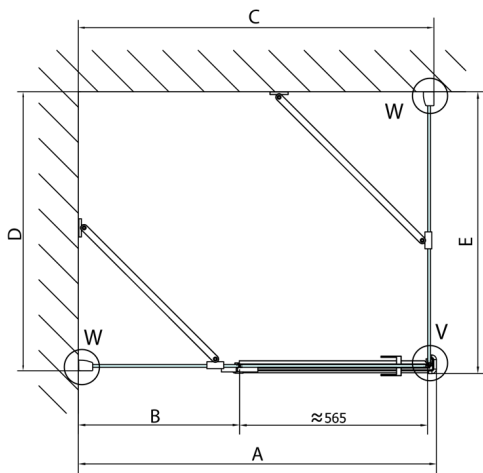

## FORTIS Square screen 800x800 mm, corner, L variant

**Order code:** FL1080LFL3580

**Size**

Width: 800 mm  
 Height: 2000 mm  
 Depth: 800 mm

**Properties**

Warranty: 2 years

### Technical sheet

Dveře	A (mm)	B (mm)	C (mm)
FL1080	785-801	≈ 200	779-795
FL1090	885-901	≈ 300	879-895
FL1010	985-1001	≈ 400	979-995
FL1011	1085-1101	≈ 500	1079-1095
FL1012	1185-1201	≈ 600	1179-1195
FL1113	1285-1301	≈ 700	1279-1295
FL1114	1385-1401	≈ 800	1379-1395
FL1115	1485-1501	≈ 900	1479-1495

Boční stěna	E	D
FL3580	785-801	779-795
FL3590	885-901	879-895
FL3510	985-1001	979-995

Stavební připravenost pro montáž na dlažbu  
 kóty x,y = Rozměr k vnitřní straně skla

Construction readiness for floor mounting  
 dimensions x, y = Dimension to the inside of the glass

Dveře	X (mm)	B (mm)
FL1080	768	≈ 200
FL1090	868	≈ 300
FL1010	968	≈ 400
FL1011	1068	≈ 500
FL1012	1168	≈ 600
FL1113	1268	≈ 700
FL1114	1368	≈ 800
FL1115	1468	≈ 900

Boční stěna	Y
FL3580	768
FL3590	868
FL3510	968
FL3511	1068
FL3512	1168