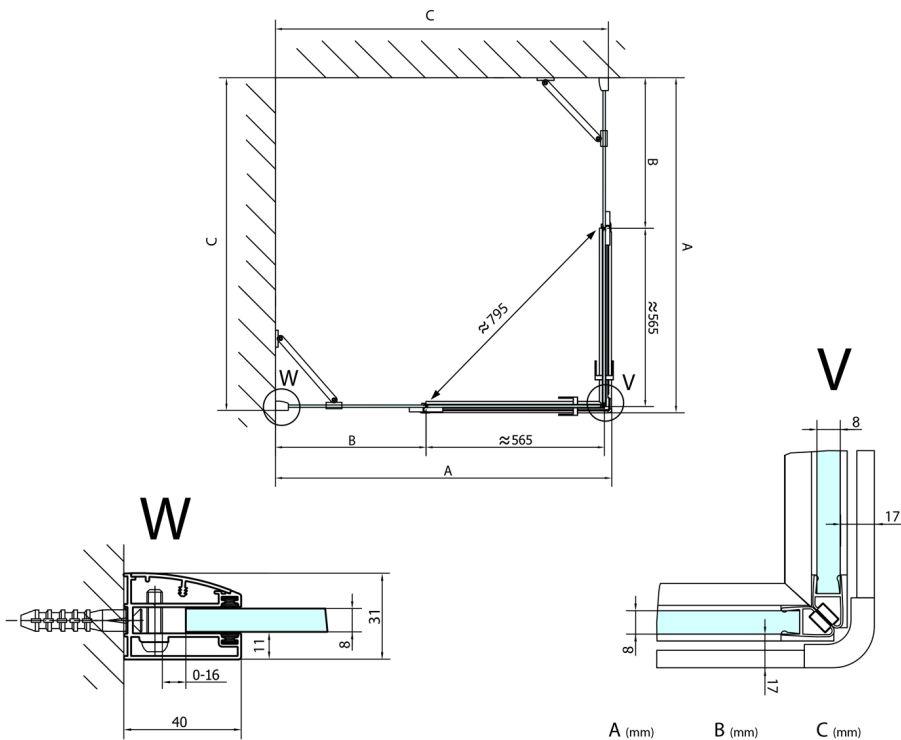

## FORTIS Rectangular screen 1400x1200 mm, corner

**Order code:** FL1114LFL1012R

**Size**

Width: 1400 mm

Height: 2000 mm

Depth: 1200 mm

**Properties**

Warranty: 2 years

### Technical sheet

FL10xxL  
FL11xxL

FL10xxR  
FL11xxR

	A (mm)	B (mm)	C (mm)
FL1080	785-801	≈ 210	779-795
FL1090	885-901	≈ 310	879-895
FL1010	985-1001	≈ 410	979-995
FL1011	1085-1101	≈ 510	1079-1095
FL1012	1185-1201	≈ 610	1179-1195
FL1113	1285-1301	≈ 710	1279-1295
FL1114	1385-1401	≈ 810	1379-1395
FL1115	1485-1501	≈ 910	1479-1495