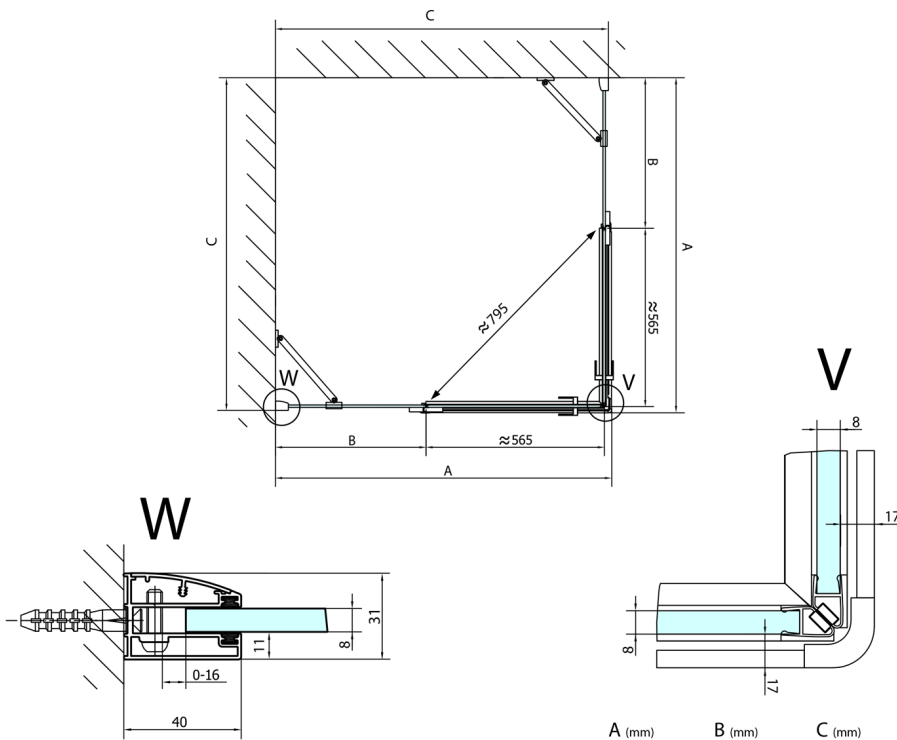

## FORTIS Rectangular screen 1500x1100 mm, corner

**Order code:** FL1115LFL1011R

**Size**

Width: 1500 mm  
Height: 2000 mm  
Depth: 1100 mm

**Properties**

Warranty: 2 years

### Technical sheet

FL10xxL  
FL11xxL

FL10xxR  
FL11xxR

	A (mm)	B (mm)	C (mm)
FL1080	785-801	≈ 210	779-795
FL1090	885-901	≈ 310	879-895
FL1010	985-1001	≈ 410	979-995
FL1011	1085-1101	≈ 510	1079-1095
FL1012	1185-1201	≈ 610	1179-1195
FL1113	1285-1301	≈ 710	1279-1295
FL1114	1385-1401	≈ 810	1379-1395
FL1115	1485-1501	≈ 910	1479-1495