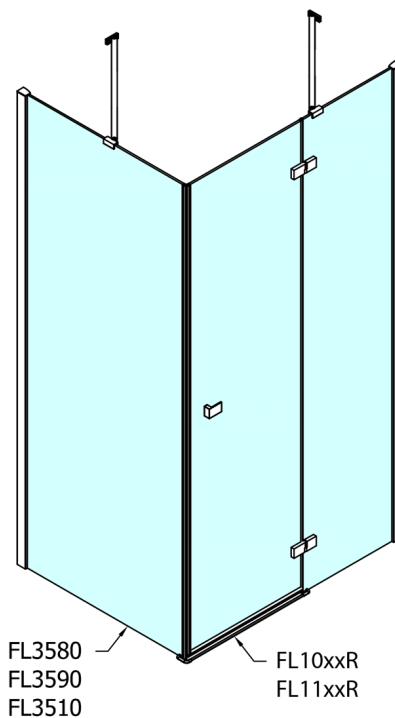

FORTIS Rectangular screen 1100x1300 mm, corner

Order code: FL1011LFL1113R

Size

Width: 1100 mm
 Height: 2000 mm
 Depth: 1300 mm

Properties

Warranty: 2 years

Technical sheet

	A (mm)	B (mm)	C (mm)
FL1080	785-801	≈ 210	779-795
FL1090	885-901	≈ 310	879-895
FL1010	985-1001	≈ 410	979-995
FL1011	1085-1101	≈ 510	1079-1095
FL1012	1185-1201	≈ 610	1179-1195
FL1113	1285-1301	≈ 710	1279-1295
FL1114	1385-1401	≈ 810	1379-1395
FL1115	1485-1501	≈ 910	1479-1495