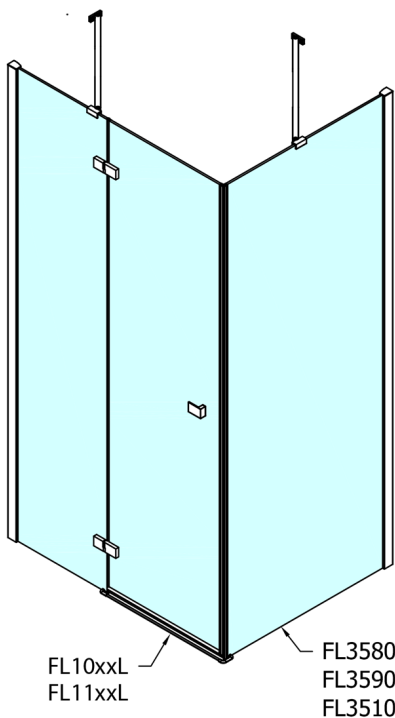

FORTIS Rectangular screen 1100x1300 mm, corner

Order code: FL1011LFL1113R

Size

Width: 1100 mm
 Height: 2000 mm
 Depth: 1300 mm

Properties

Warranty: 2 years

Technical sheet

	A (mm)	B (mm)	C (mm)
FL1080	785-801	≈ 210	779-795
FL1090	885-901	≈ 310	879-895
FL1010	985-1001	≈ 410	979-995
FL1011	1085-1101	≈ 510	1079-1095
FL1012	1185-1201	≈ 610	1179-1195
FL1113	1285-1301	≈ 710	1279-1295
FL1114	1385-1401	≈ 810	1379-1395
FL1115	1485-1501	≈ 910	1479-1495