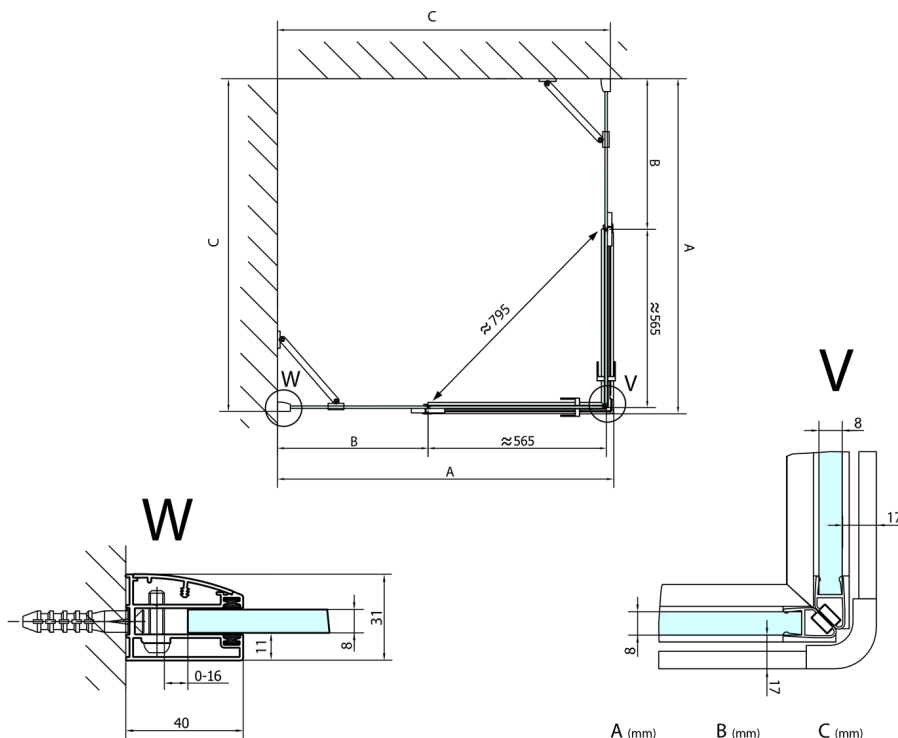

### Size

Width: 1500 mm

Height: 2000 mm

Depth: 1000 mm

## Technical sheet

FL10xxL  
FL11xxL

FL10xxR  
FL11xxR

	A (mm)	B (mm)	C (mm)
FL1080	785-801	≈ 210	779-795
FL1090	885-901	≈ 310	879-895
FL1010	985-1001	≈ 410	979-995
FL1011	1085-1101	≈ 510	1079-1095
FL1012	1185-1201	≈ 610	1179-1195
FL1113	1285-1301	≈ 710	1279-1295
FL1114	1385-1401	≈ 810	1379-1395
FL1115	1485-1501	≈ 910	1479-1495