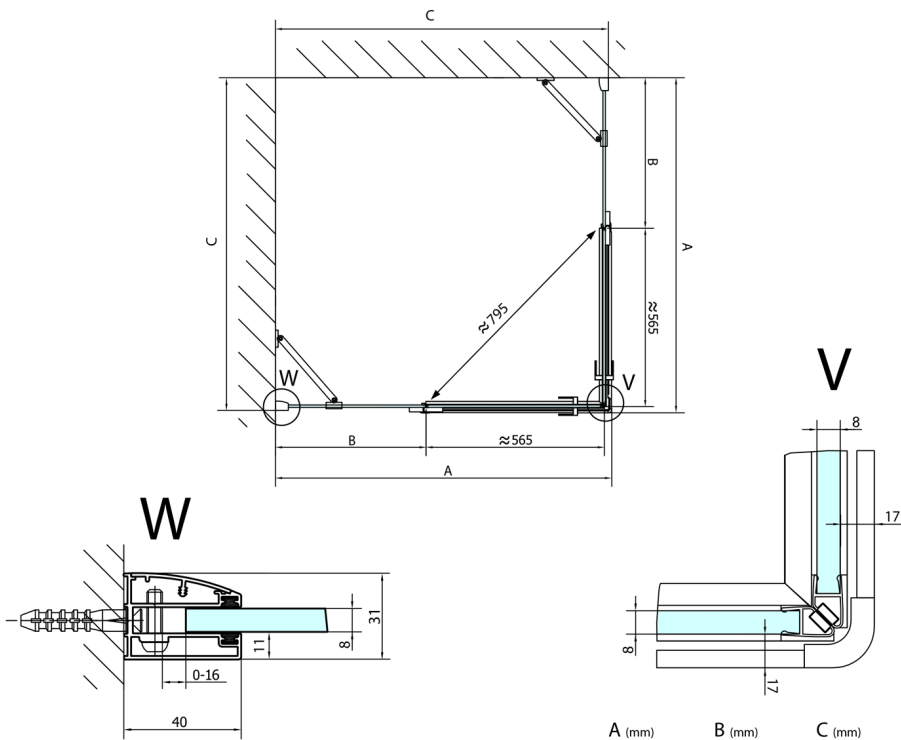

FORTIS Rectangular screen 1000x1300 mm, corner

Order code: FL1010LFL1113R

Size

Width: 1000 mm
Height: 2000 mm
Depth: 1300 mm

Properties

Warranty: 2 years

Technical sheet

FL10xxL
FL11xxL

FL10xxR
FL11xxR

	A (mm)	B (mm)	C (mm)
FL1080	785-801	≈ 210	779-795
FL1090	885-901	≈ 310	879-895
FL1010	985-1001	≈ 410	979-995
FL1011	1085-1101	≈ 510	1079-1095
FL1012	1185-1201	≈ 610	1179-1195
FL1113	1285-1301	≈ 710	1279-1295
FL1114	1385-1401	≈ 810	1379-1395
FL1115	1485-1501	≈ 910	1479-1495