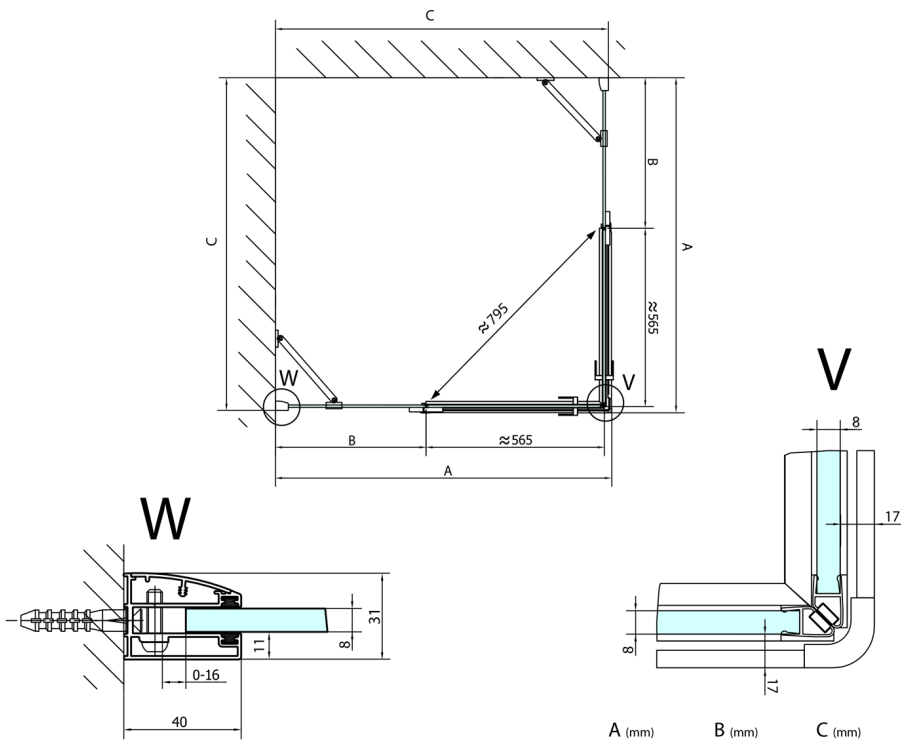

## FORTIS Rectangular screen 1000x900 mm, corner

**Order code:** FL1010LFL1090R

**Size**

Width: 1000 mm  
Height: 2000 mm  
Depth: 900 mm

**Properties**

Warranty: 2 years

### Technical sheet

FL10xxL  
FL11xxL

FL10xxR  
FL11xxR

	A (mm)	B (mm)	C (mm)
FL1080	785-801	≈ 210	779-795
FL1090	885-901	≈ 310	879-895
FL1010	985-1001	≈ 410	979-995
FL1011	1085-1101	≈ 510	1079-1095
FL1012	1185-1201	≈ 610	1179-1195
FL1113	1285-1301	≈ 710	1279-1295
FL1114	1385-1401	≈ 810	1379-1395
FL1115	1485-1501	≈ 910	1479-1495