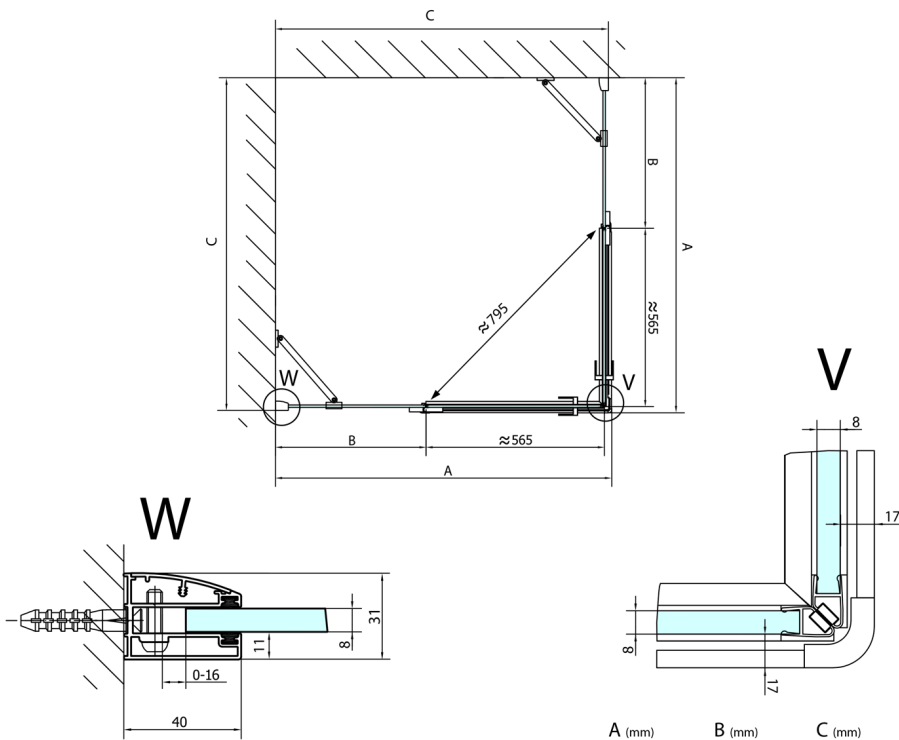

## FORTIS Rectangular screen 900x1200 mm, corner

**Order code:** FL1090LFL1012R

**Size**

Width: 900 mm  
Height: 2000 mm  
Depth: 1200 mm

**Properties**

Warranty: 2 years

### Technical sheet

FL10xxL  
FL11xxL

FL10xxR  
FL11xxR

	A (mm)	B (mm)	C (mm)
FL1080	785-801	≈ 210	779-795
FL1090	885-901	≈ 310	879-895
FL1010	985-1001	≈ 410	979-995
FL1011	1085-1101	≈ 510	1079-1095
FL1012	1185-1201	≈ 610	1179-1195
FL1113	1285-1301	≈ 710	1279-1295
FL1114	1385-1401	≈ 810	1379-1395
FL1115	1485-1501	≈ 910	1479-1495