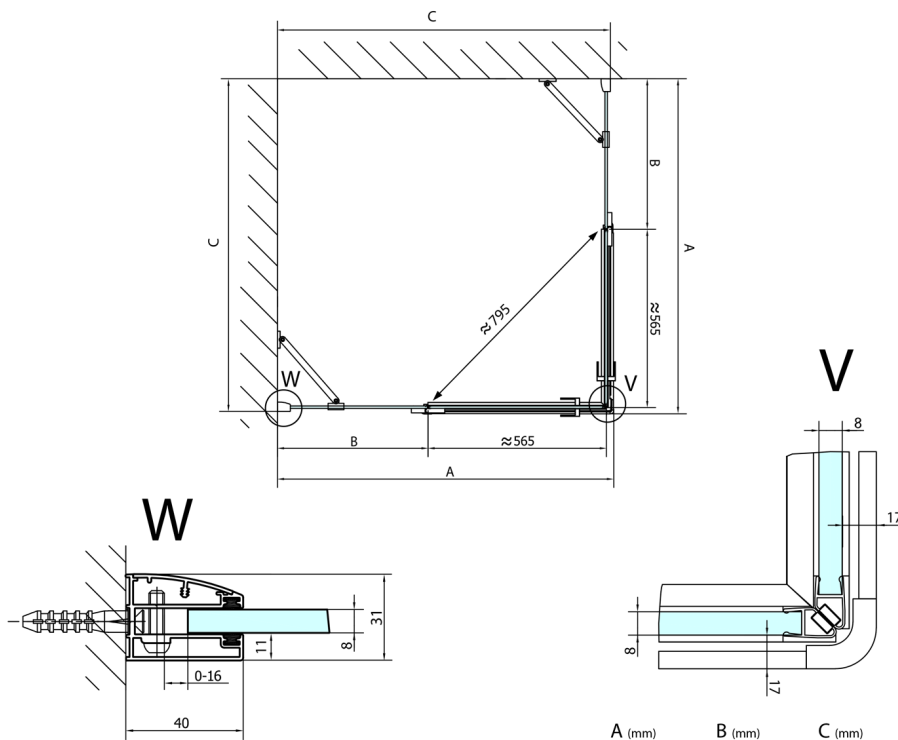

### Size

Width: 800 mm  
Height: 2000 mm  
Depth: 1100 mm

## Technical sheet

FL10xxL  
FL11xxL

FL10xxR  
FL11xxR

	A (mm)	B (mm)	C (mm)
FL1080	785-801	≈ 210	779-795
FL1090	885-901	≈ 310	879-895
FL1010	985-1001	≈ 410	979-995
FL1011	1085-1101	≈ 510	1079-1095
FL1012	1185-1201	≈ 610	1179-1195
FL1113	1285-1301	≈ 710	1279-1295
FL1114	1385-1401	≈ 810	1379-1395
FL1115	1485-1501	≈ 910	1479-1495