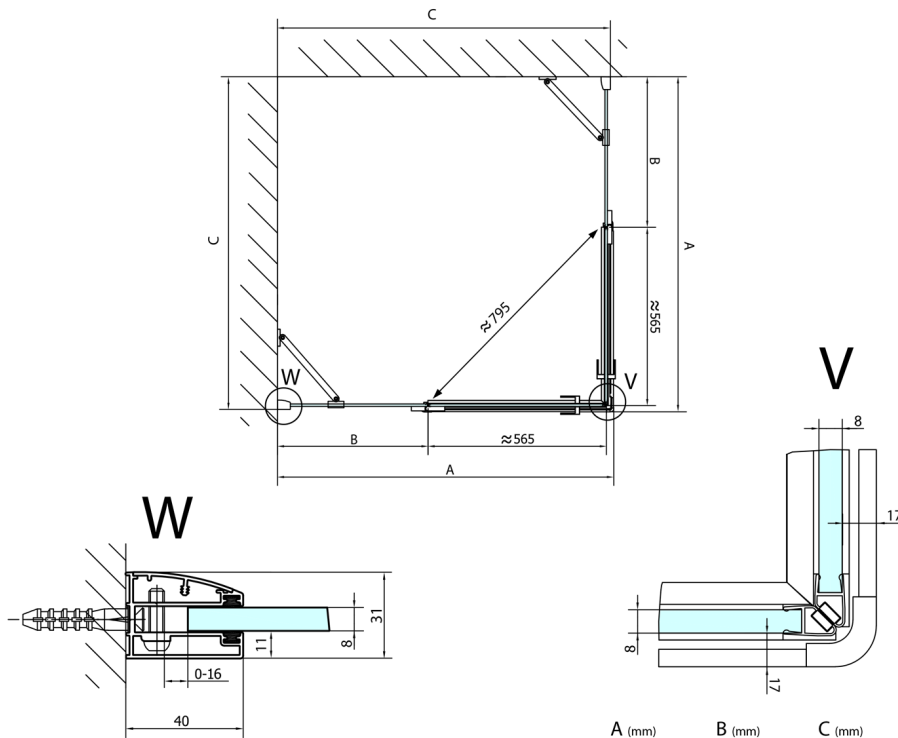

### Size

Width: 1500 mm  
Height: 2000 mm  
Depth: 1500 mm

## Technical sheet

FL10xxL  
FL11xxL

FL10xxR  
FL11xxR

	A (mm)	B (mm)	C (mm)
FL1080	785-801	≈ 210	779-795
FL1090	885-901	≈ 310	879-895
FL1010	985-1001	≈ 410	979-995
FL1011	1085-1101	≈ 510	1079-1095
FL1012	1185-1201	≈ 610	1179-1195
FL1113	1285-1301	≈ 710	1279-1295
FL1114	1385-1401	≈ 810	1379-1395
FL1115	1485-1501	≈ 910	1479-1495