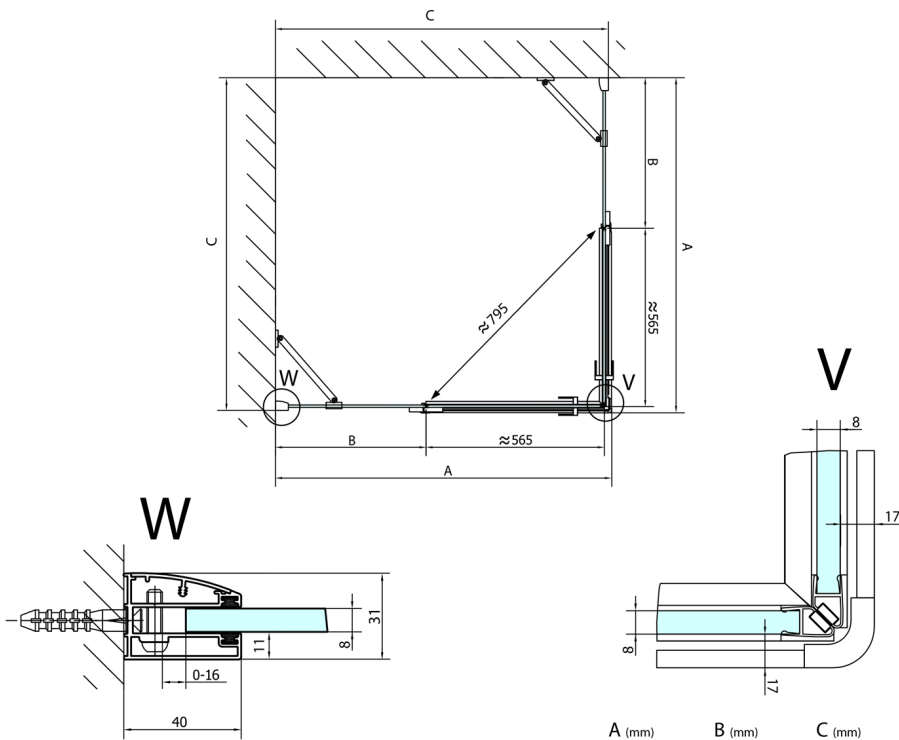

## FORTIS Square screen 1400x1400 mm, corner

**Order code:** FL1114LFL1114R

**Size**

Width: 1400 mm

Height: 2000 mm

Depth: 1400 mm

**Properties**

Warranty: 2 years

### Technical sheet

FL10xxL  
FL11xxL

FL10xxR  
FL11xxR

	A (mm)	B (mm)	C (mm)
FL1080	785-801	≈ 210	779-795
FL1090	885-901	≈ 310	879-895
FL1010	985-1001	≈ 410	979-995
FL1011	1085-1101	≈ 510	1079-1095
FL1012	1185-1201	≈ 610	1179-1195
FL1113	1285-1301	≈ 710	1279-1295
FL1114	1385-1401	≈ 810	1379-1395
FL1115	1485-1501	≈ 910	1479-1495