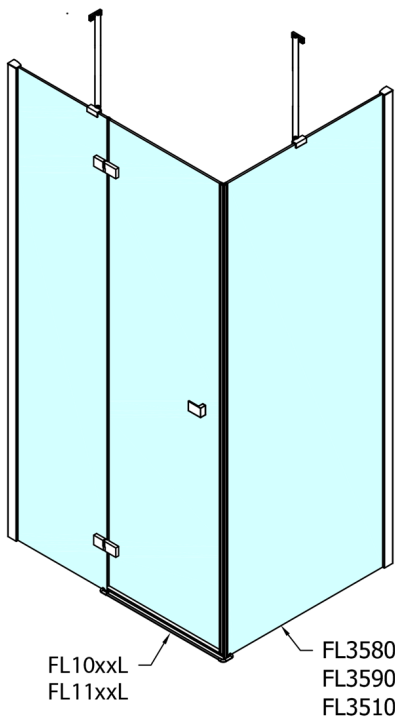

FORTIS Square screen 1300x1300 mm, corner

Order code: FL1113LFL1113R

Size

Width: 1300 mm
 Height: 2000 mm
 Depth: 1300 mm

Properties

Warranty: 2 years

Technical sheet

	A (mm)	B (mm)	C (mm)
FL1080	785-801	≈ 210	779-795
FL1090	885-901	≈ 310	879-895
FL1010	985-1001	≈ 410	979-995
FL1011	1085-1101	≈ 510	1079-1095
FL1012	1185-1201	≈ 610	1179-1195
FL1113	1285-1301	≈ 710	1279-1295
FL1114	1385-1401	≈ 810	1379-1395
FL1115	1485-1501	≈ 910	1479-1495