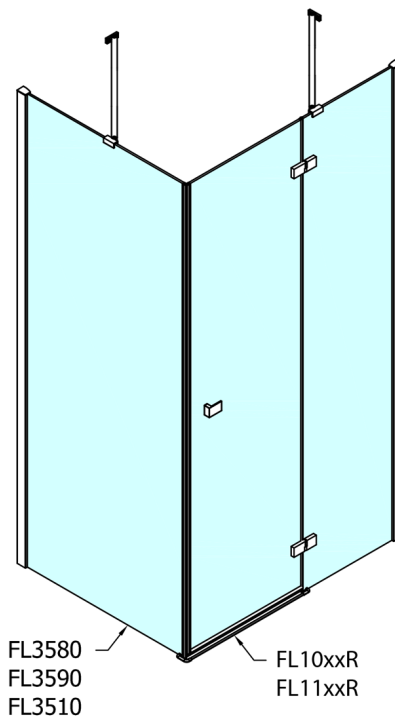

FORTIS Square screen 1300x1300 mm, corner

Order code: FL1113LFL1113R

Size

Width: 1300 mm
 Height: 2000 mm
 Depth: 1300 mm

Properties

Warranty: 2 years

Technical sheet

	A (mm)	B (mm)	C (mm)
FL1080	785-801	≈ 210	779-795
FL1090	885-901	≈ 310	879-895
FL1010	985-1001	≈ 410	979-995
FL1011	1085-1101	≈ 510	1079-1095
FL1012	1185-1201	≈ 610	1179-1195
FL1113	1285-1301	≈ 710	1279-1295
FL1114	1385-1401	≈ 810	1379-1395
FL1115	1485-1501	≈ 910	1479-1495