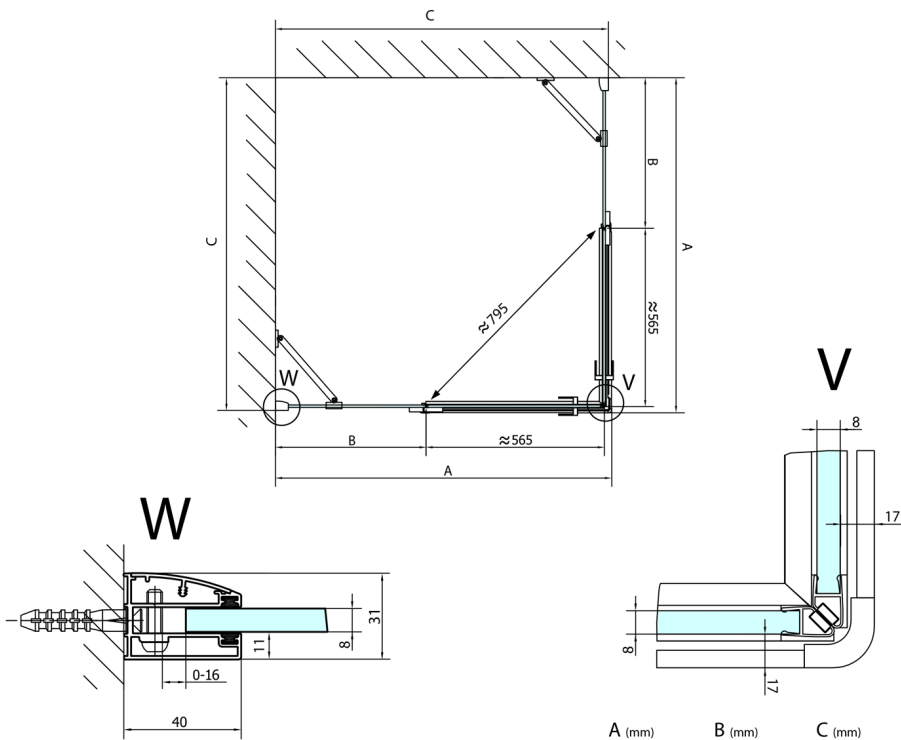

FORTIS Square screen 1300x1300 mm, corner

Order code: FL1113LFL1113R

Size

Width: 1300 mm
 Height: 2000 mm
 Depth: 1300 mm

Properties

Warranty: 2 years

Technical sheet

	A (mm)	B (mm)	C (mm)
FL1080	785-801	≈ 210	779-795
FL1090	885-901	≈ 310	879-895
FL1010	985-1001	≈ 410	979-995
FL1011	1085-1101	≈ 510	1079-1095
FL1012	1185-1201	≈ 610	1179-1195
FL1113	1285-1301	≈ 710	1279-1295
FL1114	1385-1401	≈ 810	1379-1395
FL1115	1485-1501	≈ 910	1479-1495