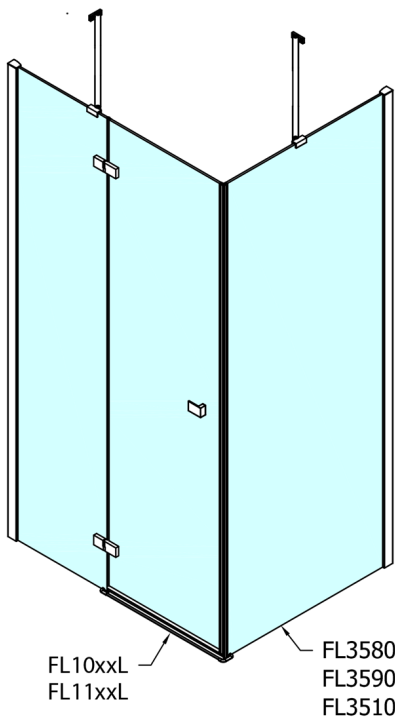

## FORTIS Square screen 1000x1000 mm, corner

**Order code:** FL1010LFL1010R

**Size**

Width: 1000 mm  
 Height: 2000 mm  
 Depth: 1000 mm

**Properties**

Warranty: 2 years

### Technical sheet

	A (mm)	B (mm)	C (mm)
FL1080	785-801	≈ 210	779-795
FL1090	885-901	≈ 310	879-895
FL1010	985-1001	≈ 410	979-995
FL1011	1085-1101	≈ 510	1079-1095
FL1012	1185-1201	≈ 610	1179-1195
FL1113	1285-1301	≈ 710	1279-1295
FL1114	1385-1401	≈ 810	1379-1395
FL1115	1485-1501	≈ 910	1479-1495