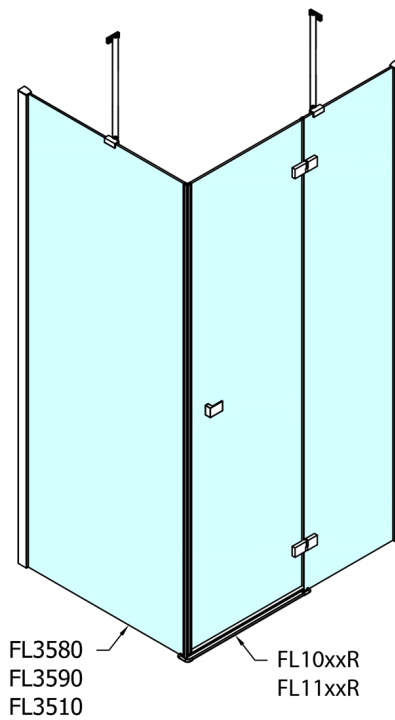

## FORTIS Square screen 1000x1000 mm, corner

**Order code:** FL1010LFL1010R

**Size**

Width: 1000 mm  
 Height: 2000 mm  
 Depth: 1000 mm

**Properties**

Warranty: 2 years

### Technical sheet

	A (mm)	B (mm)	C (mm)
FL1080	785-801	≈ 210	779-795
FL1090	885-901	≈ 310	879-895
FL1010	985-1001	≈ 410	979-995
FL1011	1085-1101	≈ 510	1079-1095
FL1012	1185-1201	≈ 610	1179-1195
FL1113	1285-1301	≈ 710	1279-1295
FL1114	1385-1401	≈ 810	1379-1395
FL1115	1485-1501	≈ 910	1479-1495