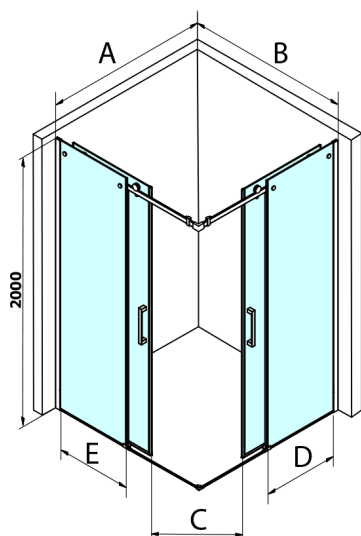

## DRAGON Rectangular screen 1100x1200mm L/R variant, corner

Order code: GD4211GD4212

### Size

Width: 1100 mm  
 Height: 2000 mm  
 Depth: 1200 mm

## Technical sheet

MODEL	A	B	C	D	E
GD4280GD4290	780-800	880-900	420	360	410
GD4280GD4210	780-800	980-1000	460	360	460
GD4280GD4211	780-800	1080-1100	500	360	510
GD4280GD4212	780-800	1180-1200	545	360	560
GD4290GD4210	880-900	980-1000	495	410	460
GD4290GD4211	880-900	1080-1100	530	410	510
GD4290GD4212	880-900	1180-1200	575	410	560
GD4210GD4211	980-1000	1080-1100	565	460	510
GD4210GD4212	980-1000	1180-1200	605	460	560
GD4211GD4212	1080-1100	1180-1200	635	510	560
GD4280BGD4290B	780-800	880-900	420	360	410
GD4280BGD4210B	780-800	980-1000	460	360	460
GD4290BGD4210B	880-900	980-1000	495	410	460