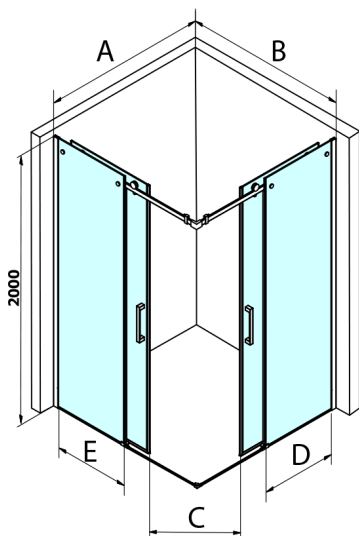

DRAGON Rectangular screen 1000x1100mm L/R variant, corner

Order code: GD4210GD4211

Size

Width: 1000 mm
 Height: 2000 mm
 Depth: 1100 mm

Properties

Warranty: 2 years

Technical sheet

MODEL	A	B	C	D	E
GD4280GD4290	780-800	880-900	420	360	410
GD4280GD4210	780-800	980-1000	460	360	460
GD4280GD4211	780-800	1080-1100	500	360	510
GD4280GD4212	780-800	1180-1200	545	360	560
GD4290GD4210	880-900	980-1000	495	410	460
GD4290GD4211	880-900	1080-1100	530	410	510
GD4290GD4212	880-900	1180-1200	575	410	560
GD4210GD4211	980-1000	1080-1100	565	460	510
GD4210GD4212	980-1000	1180-1200	605	460	560
GD4211GD4212	1080-1100	1180-1200	635	510	560
GD4280BGD4290B	780-800	880-900	420	360	410
GD4280BGD4210B	780-800	980-1000	460	360	460
GD4290BGD4210B	880-900	980-1000	495	410	460