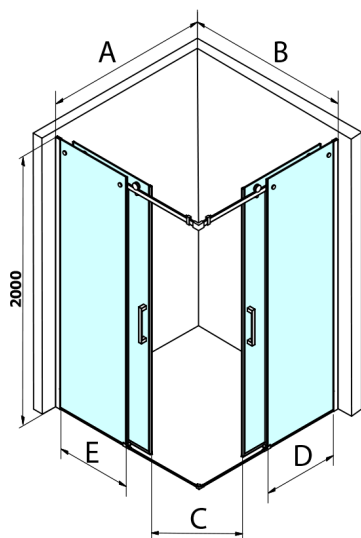

DRAGON Rectangular screen 900x1200mm L/R variant, corner

Order code: GD4290GD4212

Size

Width: 900 mm
Height: 2000 mm
Depth: 1200 mm

Properties

Warranty: 2 years

Technical sheet

MODEL	A	B	C	D	E
GD4280GD4290	780-800	880-900	420	360	410
GD4280GD4210	780-800	980-1000	460	360	460
GD4280GD4211	780-800	1080-1100	500	360	510
GD4280GD4212	780-800	1180-1200	545	360	560
GD4290GD4210	880-900	980-1000	495	410	460
GD4290GD4211	880-900	1080-1100	530	410	510
GD4290GD4212	880-900	1180-1200	575	410	560
GD4210GD4211	980-1000	1080-1100	565	460	510
GD4210GD4212	980-1000	1180-1200	605	460	560
GD4211GD4212	1080-1100	1180-1200	635	510	560
GD4280BGD4290B	780-800	880-900	420	360	410
GD4280BGD4210B	780-800	980-1000	460	360	460
GD4290BGD4210B	880-900	980-1000	495	410	460