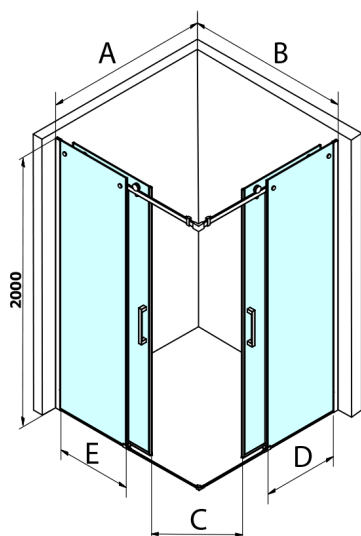

## DRAGON Rectangular screen 900x1100mm L/R variant, corner

Order code: GD4290GD4211

### Size

Width: 900 mm  
 Height: 2000 mm  
 Depth: 1100 mm

## Technical sheet

MODEL	A	B	C	D	E
GD4280GD4290	780-800	880-900	420	360	410
GD4280GD4210	780-800	980-1000	460	360	460
GD4280GD4211	780-800	1080-1100	500	360	510
GD4280GD4212	780-800	1180-1200	545	360	560
GD4290GD4210	880-900	980-1000	495	410	460
GD4290GD4211	880-900	1080-1100	530	410	510
GD4290GD4212	880-900	1180-1200	575	410	560
GD4210GD4211	980-1000	1080-1100	565	460	510
GD4210GD4212	980-1000	1180-1200	605	460	560
GD4211GD4212	1080-1100	1180-1200	635	510	560
GD4280BGD4290B	780-800	880-900	420	360	410
GD4280BGD4210B	780-800	980-1000	460	360	460
GD4290BGD4210B	880-900	980-1000	495	410	460