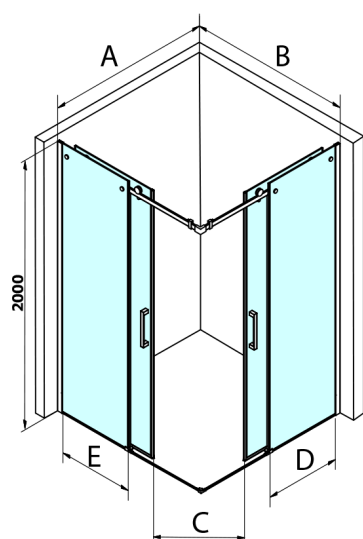

DRAGON Rectangular screen 800x1200mm L/R variant, corner

Order code: GD4280GD4212

Size

Width: 800 mm
 Height: 2000 mm
 Depth: 1200 mm

Properties

Warranty: 2 years

Technical sheet

MODEL	A	B	C	D	E
GD4280GD4290	780-800	880-900	420	360	410
GD4280GD4210	780-800	980-1000	460	360	460
GD4280GD4211	780-800	1080-1100	500	360	510
GD4280GD4212	780-800	1180-1200	545	360	560
GD4290GD4210	880-900	980-1000	495	410	460
GD4290GD4211	880-900	1080-1100	530	410	510
GD4290GD4212	880-900	1180-1200	575	410	560
GD4210GD4211	980-1000	1080-1100	565	460	510
GD4210GD4212	980-1000	1180-1200	605	460	560
GD4211GD4212	1080-1100	1180-1200	635	510	560
GD4280BGD4290B	780-800	880-900	420	360	410
GD4280BGD4210B	780-800	980-1000	460	360	460
GD4290BGD4210B	880-900	980-1000	495	410	460