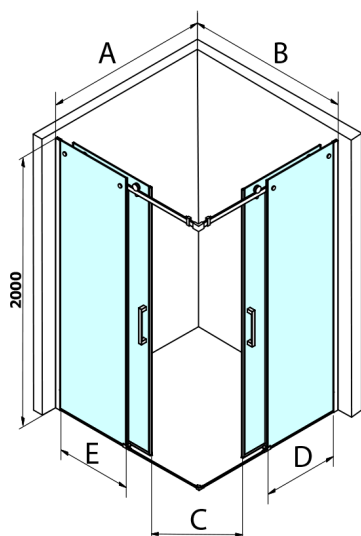

DRAGON Rectangular screen 800x1100mm L/R variant, corner

Order code: GD4280GD4211

Size

Width: 800 mm
Height: 2000 mm
Depth: 1100 mm

Properties

Warranty: 2 years

Technical sheet

MODEL	A	B	C	D	E
GD4280GD4290	780-800	880-900	420	360	410
GD4280GD4210	780-800	980-1000	460	360	460
GD4280GD4211	780-800	1080-1100	500	360	510
GD4280GD4212	780-800	1180-1200	545	360	560
GD4290GD4210	880-900	980-1000	495	410	460
GD4290GD4211	880-900	1080-1100	530	410	510
GD4290GD4212	880-900	1180-1200	575	410	560
GD4210GD4211	980-1000	1080-1100	565	460	510
GD4210GD4212	980-1000	1180-1200	605	460	560
GD4211GD4212	1080-1100	1180-1200	635	510	560
GD4280BGD4290B	780-800	880-900	420	360	410
GD4280BGD4210B	780-800	980-1000	460	360	460
GD4290BGD4210B	880-900	980-1000	495	410	460