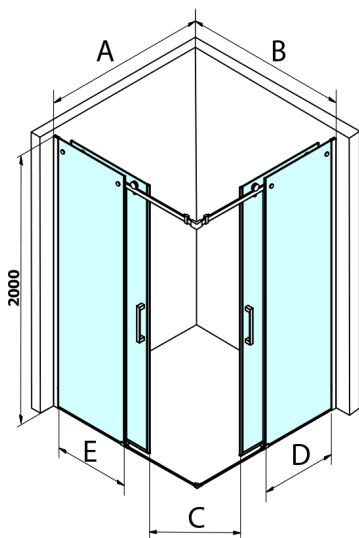

DRAGON Rectangular screen 800x1000mm L/R variant, corner

Order code: GD4280GD4210

Size

Width: 800 mm
 Height: 2000 mm
 Depth: 1000 mm

Properties

Warranty: 2 years

Technical sheet

MODEL	A	B	C	D	E
GD4280GD4290	780-800	880-900	420	360	410
GD4280GD4210	780-800	980-1000	460	360	460
GD4280GD4211	780-800	1080-1100	500	360	510
GD4280GD4212	780-800	1180-1200	545	360	560
GD4290GD4210	880-900	980-1000	495	410	460
GD4290GD4211	880-900	1080-1100	530	410	510
GD4290GD4212	880-900	1180-1200	575	410	560
GD4210GD4211	980-1000	1080-1100	565	460	510
GD4210GD4212	980-1000	1180-1200	605	460	560
GD4211GD4212	1080-1100	1180-1200	635	510	560
GD4280BGD4290B	780-800	880-900	420	360	410
GD4280BGD4210B	780-800	980-1000	460	360	460
GD4290BGD4210B	880-900	980-1000	495	410	460