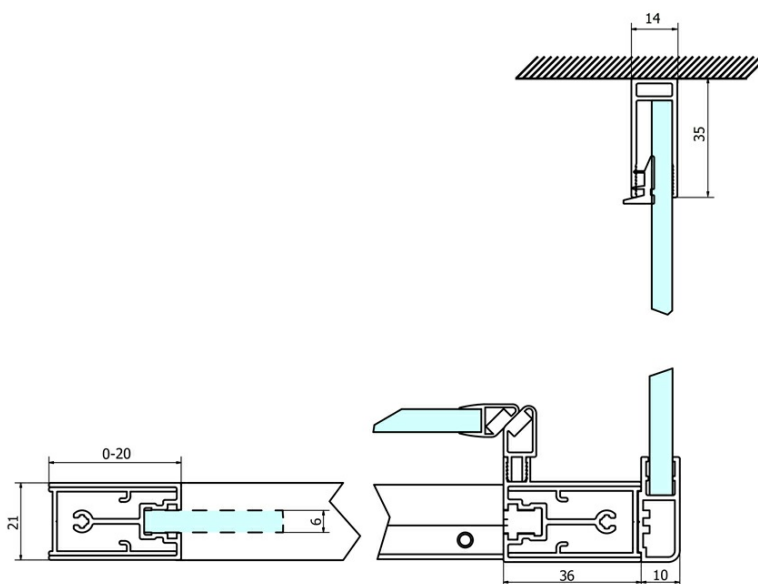

Order code: GS4370

Basic information

Brand: Gelco
Series: SIGMA SIMPLY

Size

Width: 700 mm
Height: 1900 mm

Properties

Profile colour: Chrome - polished aluminum
Shape: Fixed panel for shower door
Glass colour: BRICK glass
Glass finish: Coated glass
Glass thickness: 6 mm
Weight / Piece: 25.0 kg
Packaging: 1 Piece
Warranty: 3 years

Spare parts

SIGMA SIMPLY installation kit for side wall (Order code: NDGS12)

SIGMA SIMPLY/BORG installation set (Order code: NDGS01)

Technical sheet

MODEL	A	B	C
GS1110	980-1020	430	400
GS1111	1080-1120	480	435
GS1112	1180-1220	530	485
GS1113	1280-1320	580	535
GS1114	1380-1420	630	585
GS4210	980-1020	430	400
GS4211	1080-1120	480	435
GS4212	1180-1220	530	485
GS4213	1280-1320	580	535
GS4214	1380-1420	630	585

MODEL	D
GS3170	680-700
GS3175	730-750
GS3180	780-800
GS3190	880-900
GS3110	980-1000
GS4370	680-700
GS4375	730-750
GS4380	780-800
GS4390	880-900
GS4310	980-1000

MODEL	A	B	C
GS1279	780-820	670	580
GS1296	880-920	770	680
GS3888	780-820	670	580
GS3899	880-920	770	680

MODEL	D
GS3170	680-700
GS3175	730-750
GS3180	780-800
GS3190	880-900
GS3110	980-1000
GS4370	680-700
GS4375	730-750
GS4380	780-800
GS4390	880-900
GS4310	980-1000