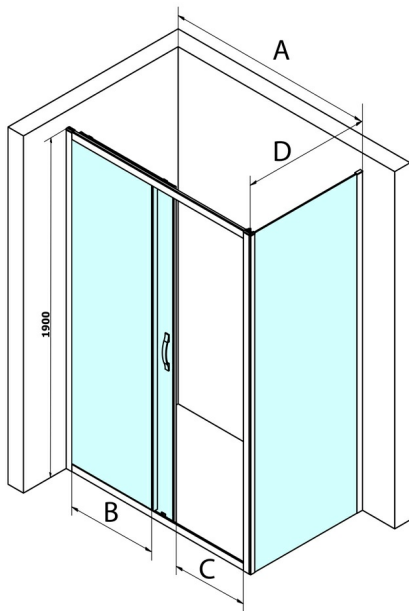

SIGMA SIMPLY Side Panel, 1000mm, glass Brick

Order code: GS4310

Size

Width: 1000 mm

Height: 1900 mm

Properties

Warranty: 3 years

Technical sheet

MODEL	A	B	C
GS1110	980-1020	430	400
GS1111	1080-1120	480	435
GS1112	1180-1220	530	485
GS1113	1280-1320	580	535
GS1114	1380-1420	630	585
GS4210	980-1020	430	400
GS4211	1080-1120	480	435
GS4212	1180-1220	530	485
GS4213	1280-1320	580	535
GS4214	1380-1420	630	585