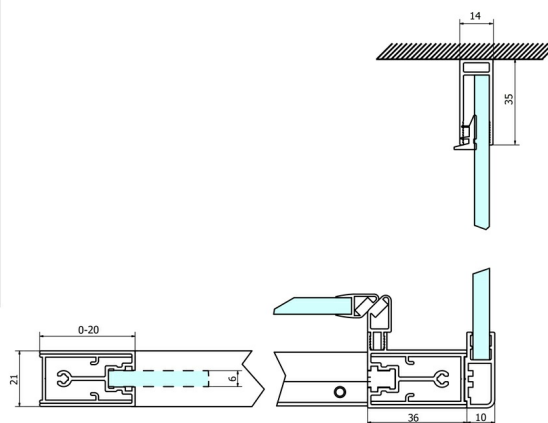

SIGMA SIMPLY Side Panel, 1000mm, glass Brick

Order code: GS4310

Size

Width: 1000 mm

Height: 1900 mm

Properties

Warranty: 3 years

Technical sheet

MODEL	A	B	C
GS1110	980-1020	430	400
GS1111	1080-1120	480	435
GS1112	1180-1220	530	485
GS1113	1280-1320	580	535
GS1114	1380-1420	630	585
GS4210	980-1020	430	400
GS4211	1080-1120	480	435
GS4212	1180-1220	530	485
GS4213	1280-1320	580	535
GS4214	1380-1420	630	585

MODEL	D
GS3170	680-700
GS3175	730-750
GS3180	780-800
GS3190	880-900
GS3110	980-1000
GS4370	680-700
GS4375	730-750
GS4380	780-800
GS4390	880-900
GS4310	980-1000

MODEL	A	B	C
GS1279	780-820	670	580
GS1296	880-920	770	680
GS3888	780-820	670	580
GS3899	880-920	770	680

MODEL	D
GS3170	680-700
GS3175	730-750
GS3180	780-800
GS3190	880-900
GS3110	980-1000
GS4370	680-700
GS4375	730-750
GS4380	780-800
GS4390	880-900
GS4310	980-1000