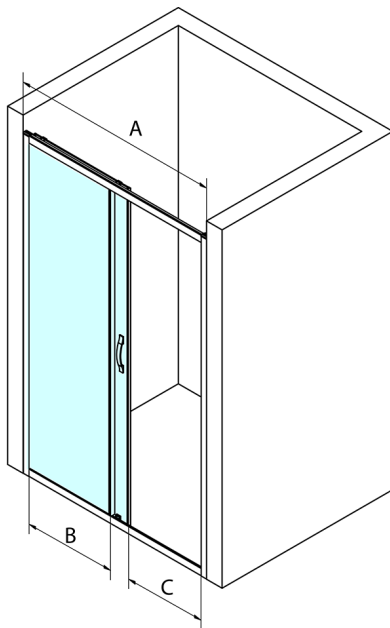

SIGMA SIMPLY Sliding Shower Door 1000mm, glass Brick

Order code: GS4210

Size

Width: 1000 mm

Height: 1900 mm

Properties

Warranty: 3 years

Technical sheet

MODEL	A	B	C
GS1110	970-1010	430	400
GS1111	1070-1110	480	435
GS1112	1170-1210	530	485
GS1113	1270-1310	580	535
GS1114	1370-1410	630	585
GS4210	970-1010	430	400
GS4211	1070-1110	480	435
GS4212	1170-1210	530	485
GS4213	1270-1310	580	535
GS4214	1370-1410	630	585