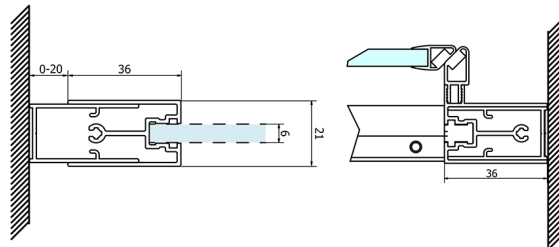

SIGMA SIMPLY Sliding Shower Door 1000mm, glass Brick

Order code: GS4210

Size

Width: 1000 mm

Height: 1900 mm

Properties

Warranty: 3 years

Technical sheet

MODEL	A	B	C
GS1110	970-1010	430	400
GS1111	1070-1110	480	435
GS1112	1170-1210	530	485
GS1113	1270-1310	580	535
GS1114	1370-1410	630	585
GS4210	970-1010	430	400
GS4211	1070-1110	480	435
GS4212	1170-1210	530	485
GS4213	1270-1310	580	535
GS4214	1370-1410	630	585

MODEL	A	B	C
GS1110	980-1020	430	400
GS1111	1080-1120	480	435
GS1112	1180-1220	530	485
GS1113	1280-1320	580	535
GS1114	1380-1420	630	585
GS4210	980-1020	430	400
GS4211	1080-1120	480	435
GS4212	1180-1220	530	485
GS4213	1280-1320	580	535
GS4214	1380-1420	630	585