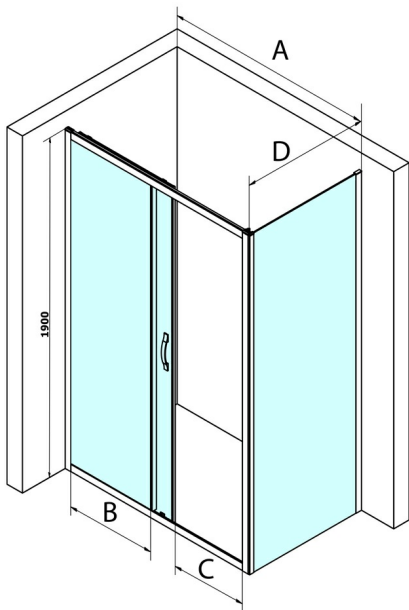

SIGMA SIMPLY Sliding Shower Door 1000mm, glass Brick

Order code: GS4210

Size

Width: 1000 mm

Height: 1900 mm

Properties

Warranty: 3 years

Technical sheet

MODEL	A	B	C
GS1110	970-1010	430	400
GS1111	1070-1110	480	435
GS1112	1170-1210	530	485
GS1113	1270-1310	580	535
GS1114	1370-1410	630	585
GS4210	970-1010	430	400
GS4211	1070-1110	480	435
GS4212	1170-1210	530	485
GS4213	1270-1310	580	535
GS4214	1370-1410	630	585

MODEL	A	B	C
GS1110	980-1020	430	400
GS1111	1080-1120	480	435
GS1112	1180-1220	530	485
GS1113	1280-1320	580	535
GS1114	1380-1420	630	585
GS4210	980-1020	430	400
GS4211	1080-1120	480	435
GS4212	1180-1220	530	485
GS4213	1280-1320	580	535
GS4214	1380-1420	630	585