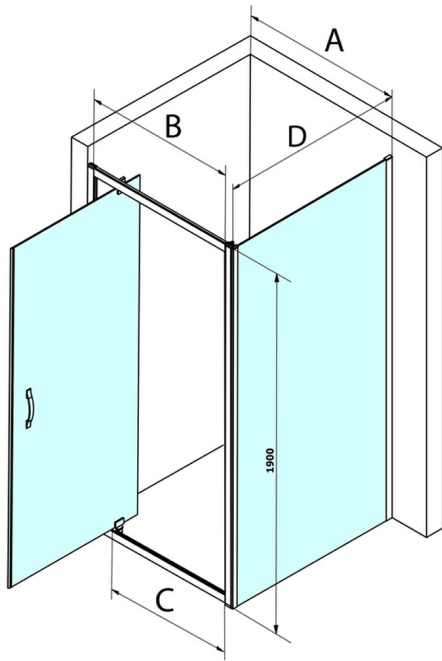

SIGMA SIMPLY Pivot Shower Door 800mm, Brick glass

Order code: GS3888

Size

Width: 800 mm

Height: 1900 mm

Properties

Warranty: 3 years

Technical sheet

MODEL	A	B	C
GS1279	770-810	670	580
GS1296	870-910	770	680
GS3888	770-810	670	580
GS3899	870-910	770	680

MODEL	A	B	C
GS1279	780-820	670	580
GS1296	880-920	770	680
GS3888	780-820	670	580
GS3899	880-920	770	680