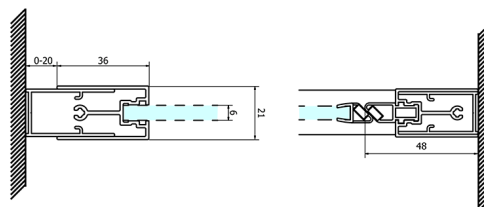

SIGMA SIMPLY Pivot Shower Door 800mm, Brick glass

Order code: GS3888

Size

Width: 800 mm

Height: 1900 mm

Properties

Warranty: 3 years

Technical sheet

MODEL	A	B	C
GS1279	770-810	670	580
GS1296	870-910	770	680
GS3888	770-810	670	580
GS3899	870-910	770	680

MODEL	A	B	C
GS1279	780-820	670	580
GS1296	880-920	770	680
GS3888	780-820	670	580
GS3899	880-920	770	680