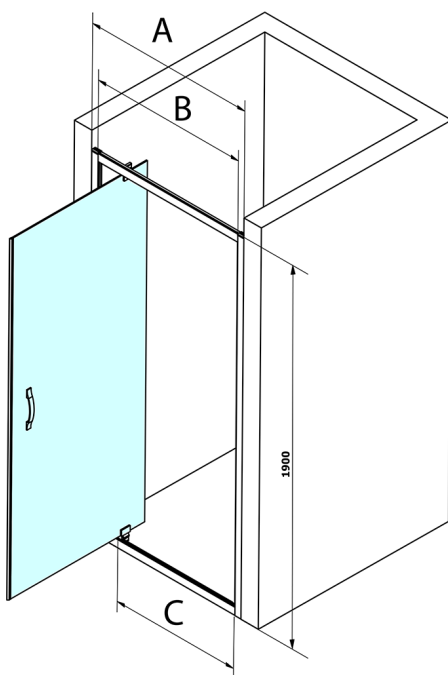

SIGMA SIMPLY Pivot Shower Door 800mm, Brick glass

Order code: GS3888

Size

Width: 800 mm

Height: 1900 mm

Properties

Warranty: 3 years

Technical sheet

MODEL	A	B	C
GS1279	770-810	670	580
GS1296	870-910	770	680
GS3888	770-810	670	580
GS3899	870-910	770	680

MODEL	A	B	C
GS1279	780-820	670	580
GS1296	880-920	770	680
GS3888	780-820	670	580
GS3899	880-920	770	680