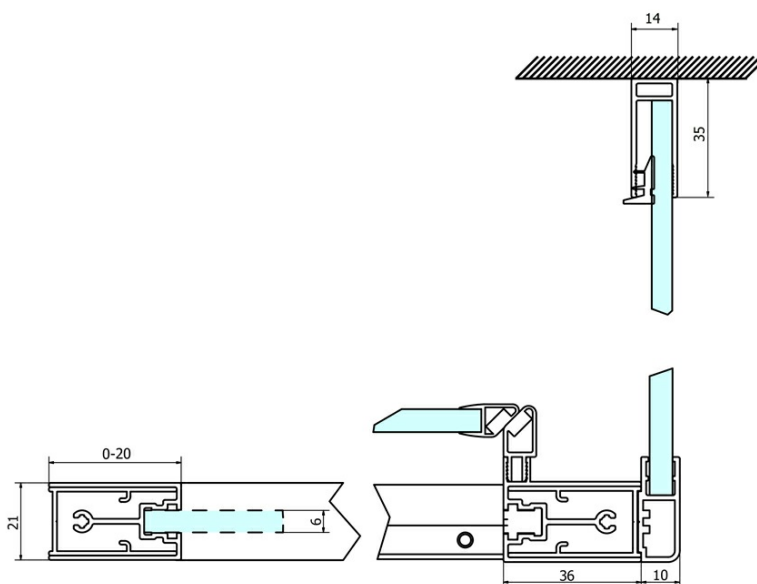

Order code: GS3190

Basic information

Brand: Gelco
Series: SIGMA SIMPLY

Size

Width: 900 mm
Height: 1900 mm

Properties

Profile colour: Chrome - polished aluminum
Shape: Fixed panel for shower door
Glass colour: TRANSPARENT glass
Glass finish: Coated glass
Glass thickness: 6 mm
Weight / Piece: 31.0 kg
Packaging: 1 Piece
Warranty: 3 years

Spare parts

SIGMA SIMPLY/BORG installation set (Order code: NDGS01)
SIGMA SIMPLY installation kit for side wall (Order code: NDGS12)

Technical sheet

MODEL	A	B	C
GS1110	980-1020	430	400
GS1111	1080-1120	480	435
GS1112	1180-1220	530	485
GS1113	1280-1320	580	535
GS1114	1380-1420	630	585
GS4210	980-1020	430	400
GS4211	1080-1120	480	435
GS4212	1180-1220	530	485
GS4213	1280-1320	580	535
GS4214	1380-1420	630	585

MODEL	D
GS3170	680-700
GS3175	730-750
GS3180	780-800
GS3190	880-900
GS3110	980-1000
GS4370	680-700
GS4375	730-750
GS4380	780-800
GS4390	880-900
GS4310	980-1000

MODEL	A	B	C
GS1279	780-820	670	580
GS1296	880-920	770	680
GS3888	780-820	670	580
GS3899	880-920	770	680

MODEL	D
GS3170	680-700
GS3175	730-750
GS3180	780-800
GS3190	880-900
GS3110	980-1000
GS4370	680-700
GS4375	730-750
GS4380	780-800
GS4390	880-900
GS4310	980-1000