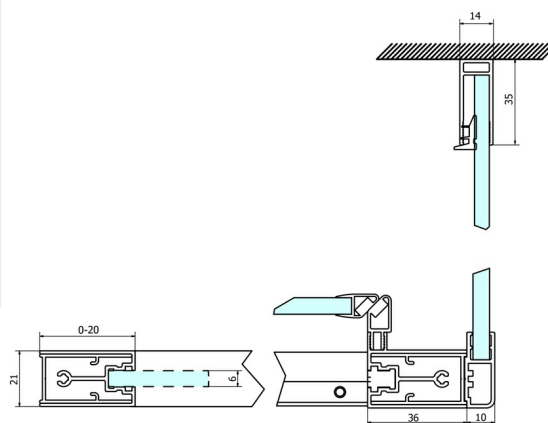

SIGMA SIMPLY Side Panel, 800mm, clear glass

Order code: GS3180

Size

Width: 800 mm

Height: 1900 mm

Properties

Warranty: 3 years

Technical sheet

| MODEL | A | B | C |
|--------|-----------|-----|-----|
| GS1110 | 980-1020 | 430 | 400 |
| GS1111 | 1080-1120 | 480 | 435 |
| GS1112 | 1180-1220 | 530 | 485 |
| GS1113 | 1280-1320 | 580 | 535 |
| GS1114 | 1380-1420 | 630 | 585 |
| GS4210 | 980-1020 | 430 | 400 |
| GS4211 | 1080-1120 | 480 | 435 |
| GS4212 | 1180-1220 | 530 | 485 |
| GS4213 | 1280-1320 | 580 | 535 |
| GS4214 | 1380-1420 | 630 | 585 |

| MODEL | D |
|--------|----------|
| GS3170 | 680-700 |
| GS3175 | 730-750 |
| GS3180 | 780-800 |
| GS3190 | 880-900 |
| GS3110 | 980-1000 |
| GS4370 | 680-700 |
| GS4375 | 730-750 |
| GS4380 | 780-800 |
| GS4390 | 880-900 |
| GS4310 | 980-1000 |

| MODEL | A | B | C |
|--------|---------|-----|-----|
| GS1279 | 780-820 | 670 | 580 |
| GS1296 | 880-920 | 770 | 680 |
| GS3888 | 780-820 | 670 | 580 |
| GS3899 | 880-920 | 770 | 680 |

| MODEL | D |
|--------|----------|
| GS3170 | 680-700 |
| GS3175 | 730-750 |
| GS3180 | 780-800 |
| GS3190 | 880-900 |
| GS3110 | 980-1000 |
| GS4370 | 680-700 |
| GS4375 | 730-750 |
| GS4380 | 780-800 |
| GS4390 | 880-900 |
| GS4310 | 980-1000 |