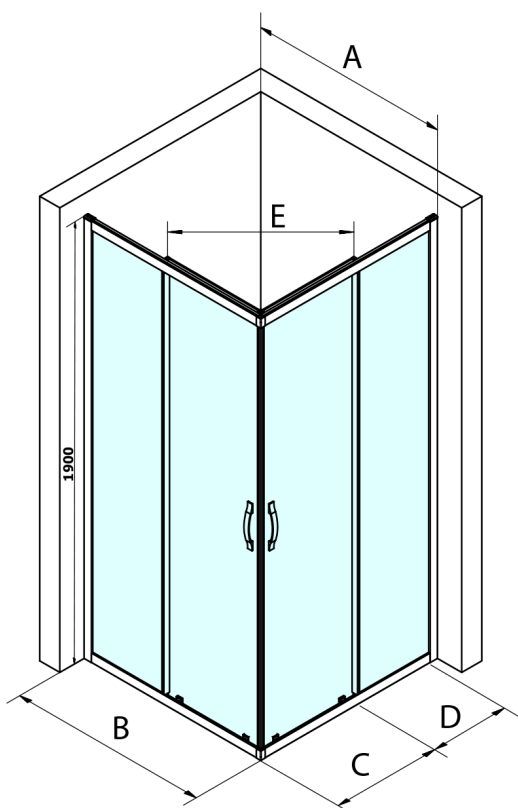

## SIGMA SIMPLY Sliding Shower Door for corner entrance 1000 mm, clear glass

Order code: GS2110

### Size

Width: 1000 mm

Height: 1900 mm

## Technical sheet

MODEL	A	B	C	D	E
GS2180	780-800	800	410	315	432
GS2190	880-900	900	460	365	503
GS2110	980-1000	1000	510	415	570
GS2111	1080-1100	1100	560	515	570
GS2112	1180-1200	1200	610	615	570
GS2480	780-800	800	410	315	432
GS2490	880-900	900	460	365	503
GS2410	980-1000	1000	510	415	570

Size	E
1200x1100	570
1200x1000	570
1200x900	538
1200x800	503
1100x1000	570
1100x800	503
1100x900	538
1000x900	538
1000x800	503
900x800	468