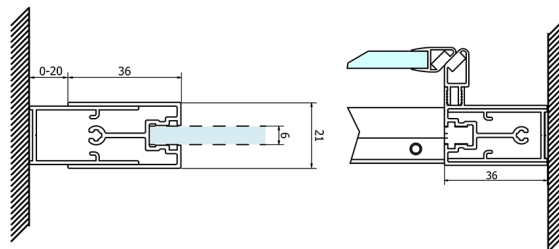

## SIGMA SIMPLY Sliding Shower Door 1400mm, clear glass

**Order code:** GS1114

**Size**

Width: 1400 mm

Height: 1900 mm

**Properties**

Warranty: 3 years

### Technical sheet

MODEL	A	B	C
GS1110	970-1010	430	400
GS1111	1070-1110	480	435
GS1112	1170-1210	530	485
GS1113	1270-1310	580	535
GS1114	1370-1410	630	585
GS4210	970-1010	430	400
GS4211	1070-1110	480	435
GS4212	1170-1210	530	485
GS4213	1270-1310	580	535
GS4214	1370-1410	630	585

MODEL	A	B	C
GS1110	980-1020	430	400
GS1111	1080-1120	480	435
GS1112	1180-1220	530	485
GS1113	1280-1320	580	535
GS1114	1380-1420	630	585
GS4210	980-1020	430	400
GS4211	1080-1120	480	435
GS4212	1180-1220	530	485
GS4213	1280-1320	580	535
GS4214	1380-1420	630	585