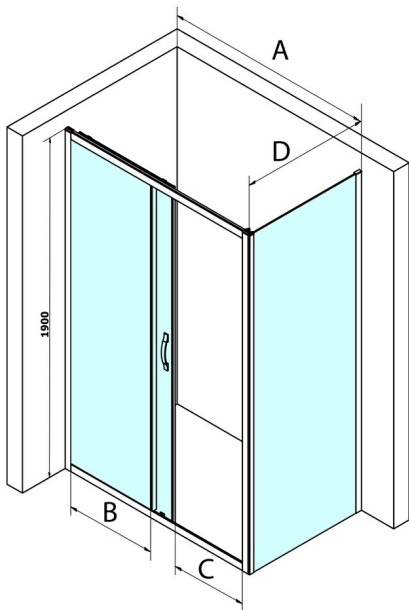

## SIGMA SIMPLY Sliding Shower Door 1400mm, clear glass

**Order code:** GS1114

**Size**

Width: 1400 mm

Height: 1900 mm

**Properties**

Warranty: 3 years

### Technical sheet

MODEL	A	B	C
GS1110	970-1010	430	400
GS1111	1070-1110	480	435
GS1112	1170-1210	530	485
GS1113	1270-1310	580	535
GS1114	1370-1410	630	585
GS4210	970-1010	430	400
GS4211	1070-1110	480	435
GS4212	1170-1210	530	485
GS4213	1270-1310	580	535
GS4214	1370-1410	630	585

MODEL	A	B	C
GS1110	980-1020	430	400
GS1111	1080-1120	480	435
GS1112	1180-1220	530	485
GS1113	1280-1320	580	535
GS1114	1380-1420	630	585
GS4210	980-1020	430	400
GS4211	1080-1120	480	435
GS4212	1180-1220	530	485
GS4213	1280-1320	580	535
GS4214	1380-1420	630	585