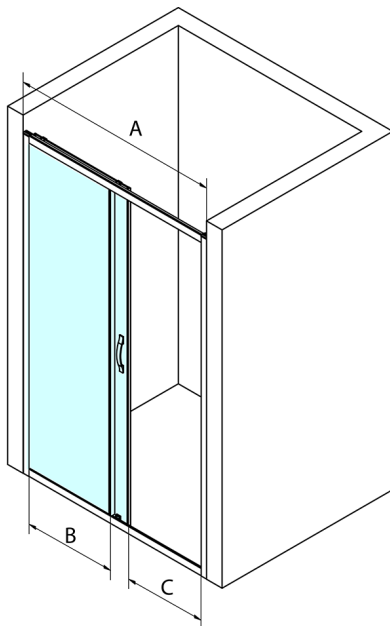

## SIGMA SIMPLY Sliding Shower Door 1400mm, clear glass

**Order code:** GS1114

**Size**

Width: 1400 mm

Height: 1900 mm

**Properties**

Warranty: 3 years

### Technical sheet

MODEL	A	B	C
GS1110	970-1010	430	400
GS1111	1070-1110	480	435
GS1112	1170-1210	530	485
GS1113	1270-1310	580	535
GS1114	1370-1410	630	585
GS4210	970-1010	430	400
GS4211	1070-1110	480	435
GS4212	1170-1210	530	485
GS4213	1270-1310	580	535
GS4214	1370-1410	630	585