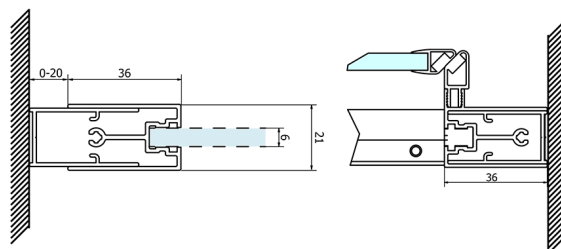

SIGMA SIMPLY Sliding Shower Door 1300mm, clear glass

Order code: GS1113

Size

Width: 1300 mm

Height: 1900 mm

Properties

Warranty: 3 years

Technical sheet

MODEL	A	B	C
GS1110	970-1010	430	400
GS1111	1070-1110	480	435
GS1112	1170-1210	530	485
GS1113	1270-1310	580	535
GS1114	1370-1410	630	585
GS4210	970-1010	430	400
GS4211	1070-1110	480	435
GS4212	1170-1210	530	485
GS4213	1270-1310	580	535
GS4214	1370-1410	630	585

MODEL	A	B	C
GS1110	980-1020	430	400
GS1111	1080-1120	480	435
GS1112	1180-1220	530	485
GS1113	1280-1320	580	535
GS1114	1380-1420	630	585
GS4210	980-1020	430	400
GS4211	1080-1120	480	435
GS4212	1180-1220	530	485
GS4213	1280-1320	580	535
GS4214	1380-1420	630	585