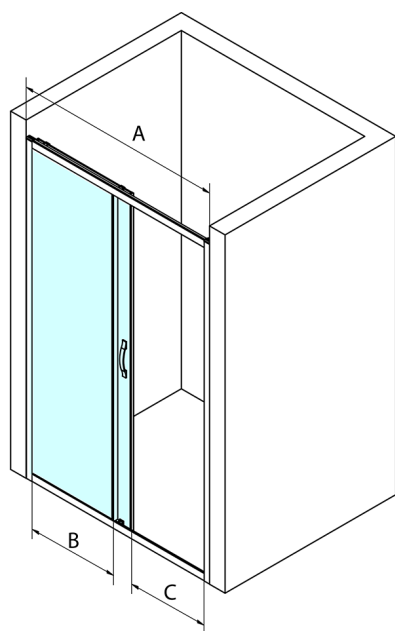

SIGMA SIMPLY Sliding Shower Door 1300mm, clear glass

Order code: GS1113

Size

Width: 1300 mm

Height: 1900 mm

Properties

Warranty: 3 years

Technical sheet

MODEL	A	B	C
GS1110	970-1010	430	400
GS1111	1070-1110	480	435
GS1112	1170-1210	530	485
GS1113	1270-1310	580	535
GS1114	1370-1410	630	585
GS4210	970-1010	430	400
GS4211	1070-1110	480	435
GS4212	1170-1210	530	485
GS4213	1270-1310	580	535
GS4214	1370-1410	630	585