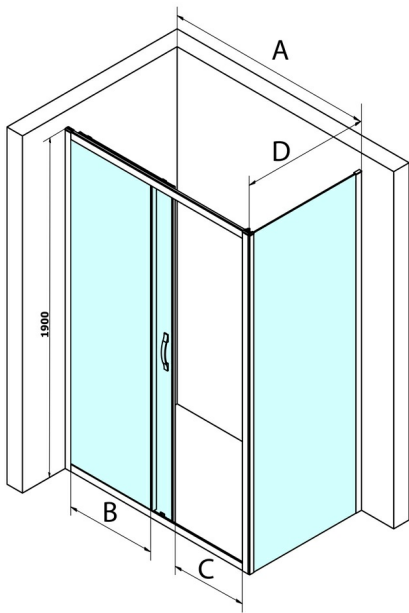

SIGMA SIMPLY Sliding Shower Door 1300mm, clear glass

Order code: GS1113

Size

Width: 1300 mm

Height: 1900 mm

Properties

Warranty: 3 years

Technical sheet

MODEL	A	B	C
GS1110	970-1010	430	400
GS1111	1070-1110	480	435
GS1112	1170-1210	530	485
GS1113	1270-1310	580	535
GS1114	1370-1410	630	585
GS4210	970-1010	430	400
GS4211	1070-1110	480	435
GS4212	1170-1210	530	485
GS4213	1270-1310	580	535
GS4214	1370-1410	630	585

MODEL	A	B	C
GS1110	980-1020	430	400
GS1111	1080-1120	480	435
GS1112	1180-1220	530	485
GS1113	1280-1320	580	535
GS1114	1380-1420	630	585
GS4210	980-1020	430	400
GS4211	1080-1120	480	435
GS4212	1180-1220	530	485
GS4213	1280-1320	580	535
GS4214	1380-1420	630	585