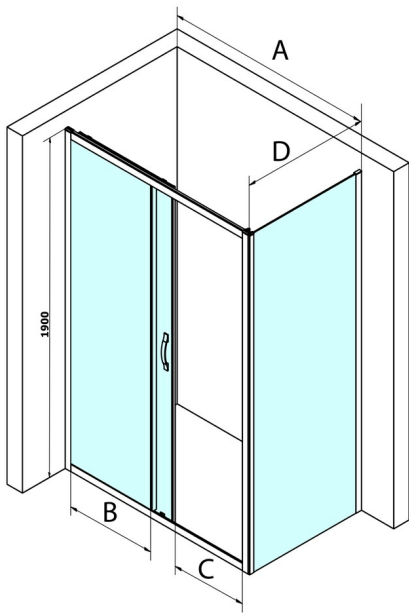

SIGMA SIMPLY Sliding Shower Door 1200mm, clear glass

Order code: GS1112

Size

Width: 1200 mm

Height: 1900 mm

Properties

Warranty: 3 years

Technical sheet

MODEL	A	B	C
GS1110	970-1010	430	400
GS1111	1070-1110	480	435
GS1112	1170-1210	530	485
GS1113	1270-1310	580	535
GS1114	1370-1410	630	585
GS4210	970-1010	430	400
GS4211	1070-1110	480	435
GS4212	1170-1210	530	485
GS4213	1270-1310	580	535
GS4214	1370-1410	630	585

MODEL	A	B	C
GS1110	980-1020	430	400
GS1111	1080-1120	480	435
GS1112	1180-1220	530	485
GS1113	1280-1320	580	535
GS1114	1380-1420	630	585
GS4210	980-1020	430	400
GS4211	1080-1120	480	435
GS4212	1180-1220	530	485
GS4213	1280-1320	580	535
GS4214	1380-1420	630	585