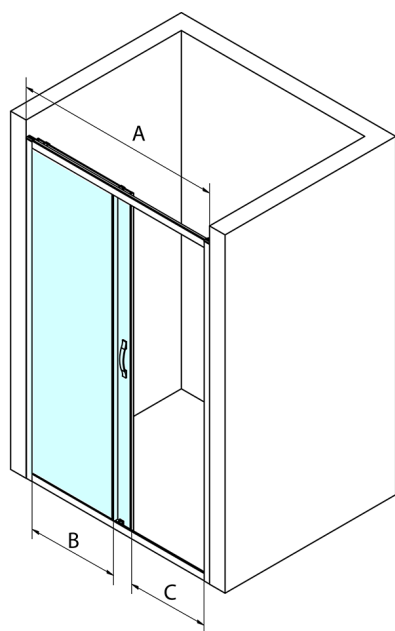

SIGMA SIMPLY Sliding Shower Door 1200mm, clear glass

Order code: GS1112

Size

Width: 1200 mm

Height: 1900 mm

Properties

Warranty: 3 years

Technical sheet

MODEL	A	B	C
GS1110	970-1010	430	400
GS1111	1070-1110	480	435
GS1112	1170-1210	530	485
GS1113	1270-1310	580	535
GS1114	1370-1410	630	585
GS4210	970-1010	430	400
GS4211	1070-1110	480	435
GS4212	1170-1210	530	485
GS4213	1270-1310	580	535
GS4214	1370-1410	630	585