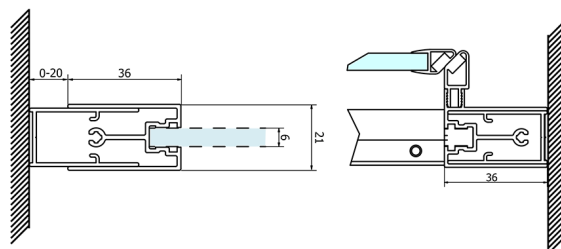

SIGMA SIMPLY Sliding Shower Door 1200mm, clear glass

Order code: GS1112

Size

Width: 1200 mm

Height: 1900 mm

Properties

Warranty: 3 years

Technical sheet

MODEL	A	B	C
GS1110	970-1010	430	400
GS1111	1070-1110	480	435
GS1112	1170-1210	530	485
GS1113	1270-1310	580	535
GS1114	1370-1410	630	585
GS4210	970-1010	430	400
GS4211	1070-1110	480	435
GS4212	1170-1210	530	485
GS4213	1270-1310	580	535
GS4214	1370-1410	630	585

MODEL	A	B	C
GS1110	980-1020	430	400
GS1111	1080-1120	480	435
GS1112	1180-1220	530	485
GS1113	1280-1320	580	535
GS1114	1380-1420	630	585
GS4210	980-1020	430	400
GS4211	1080-1120	480	435
GS4212	1180-1220	530	485
GS4213	1280-1320	580	535
GS4214	1380-1420	630	585