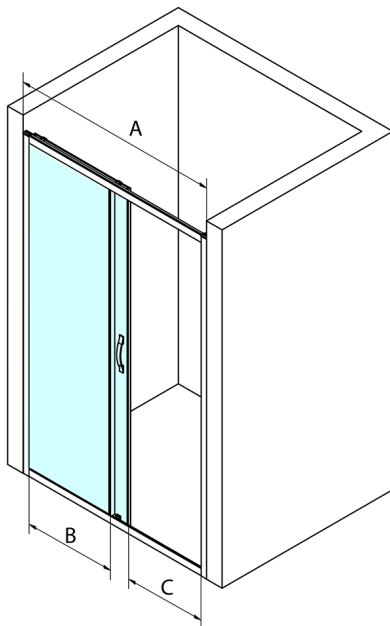

SIGMA SIMPLY Sliding Shower Door 1100mm, clear glass

Order code: GS1111

Size

Width: 1100 mm

Height: 1900 mm

Properties

Warranty: 3 years

Technical sheet

MODEL	A	B	C
GS1110	970-1010	430	400
GS1111	1070-1110	480	435
GS1112	1170-1210	530	485
GS1113	1270-1310	580	535
GS1114	1370-1410	630	585
GS4210	970-1010	430	400
GS4211	1070-1110	480	435
GS4212	1170-1210	530	485
GS4213	1270-1310	580	535
GS4214	1370-1410	630	585