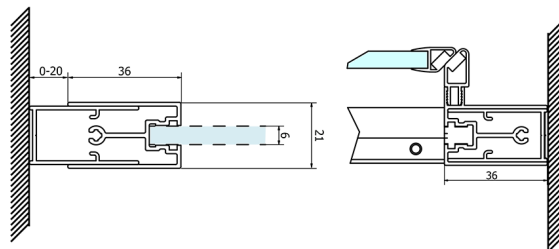

SIGMA SIMPLY Sliding Shower Door 1100mm, clear glass

Order code: GS1111

Size

Width: 1100 mm

Height: 1900 mm

Properties

Warranty: 3 years

Technical sheet

MODEL	A	B	C
GS1110	970-1010	430	400
GS1111	1070-1110	480	435
GS1112	1170-1210	530	485
GS1113	1270-1310	580	535
GS1114	1370-1410	630	585
GS4210	970-1010	430	400
GS4211	1070-1110	480	435
GS4212	1170-1210	530	485
GS4213	1270-1310	580	535
GS4214	1370-1410	630	585

MODEL	A	B	C
GS1110	980-1020	430	400
GS1111	1080-1120	480	435
GS1112	1180-1220	530	485
GS1113	1280-1320	580	535
GS1114	1380-1420	630	585
GS4210	980-1020	430	400
GS4211	1080-1120	480	435
GS4212	1180-1220	530	485
GS4213	1280-1320	580	535
GS4214	1380-1420	630	585