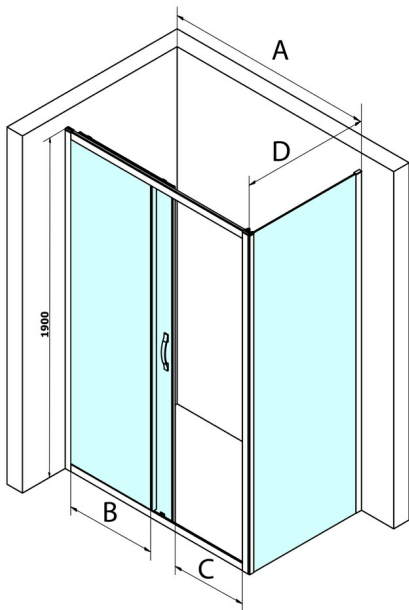

SIGMA SIMPLY Sliding Shower Door 1100mm, clear glass

Order code: GS1111

Size

Width: 1100 mm

Height: 1900 mm

Properties

Warranty: 3 years

Technical sheet

MODEL	A	B	C
GS1110	970-1010	430	400
GS1111	1070-1110	480	435
GS1112	1170-1210	530	485
GS1113	1270-1310	580	535
GS1114	1370-1410	630	585
GS4210	970-1010	430	400
GS4211	1070-1110	480	435
GS4212	1170-1210	530	485
GS4213	1270-1310	580	535
GS4214	1370-1410	630	585

MODEL	A	B	C
GS1110	980-1020	430	400
GS1111	1080-1120	480	435
GS1112	1180-1220	530	485
GS1113	1280-1320	580	535
GS1114	1380-1420	630	585
GS4210	980-1020	430	400
GS4211	1080-1120	480	435
GS4212	1180-1220	530	485
GS4213	1280-1320	580	535
GS4214	1380-1420	630	585