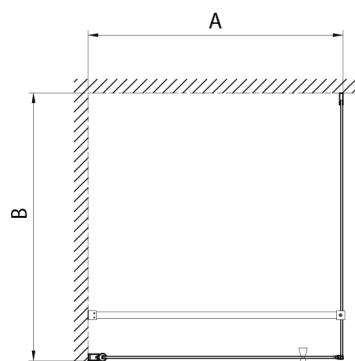

PILOT pivot shower doors 900mm

Order code: PT090

Size

Width: 900 mm

Height: 1900 mm

Properties

Warranty: 2 years

Technical sheet

	PT070	PT080	PT090	PT100
A	680-710mm	780-810mm	880-910mm	980-1010mm
B	610	710	810	910

PT + WI

PT070/PT080/PT090/PT100+WI070/WI080/WI090/WI100/WI110

model	A mm	B mm
PT070	667-687	
PT080	767-787	
PT090	867-887	
PT100	967-987	
WI070		690-705
WI080		790-805
WI090		890-905
WI100		990-1005
WI110		1090-1105