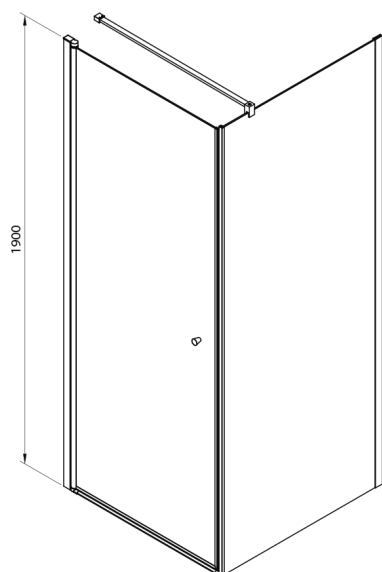

PILOT pivot shower doors 900mm

Order code: PT090

Size

Width: 900 mm

Height: 1900 mm

Properties

Warranty: 2 years

Technical sheet

	PT070	PT080	PT090	PT100
A	680-710mm	780-810mm	880-910mm	980-1010mm
B	610	710	810	910

PT + WI

PT070/PT080/PT090/PT100+WI070/WI080/WI090/WI100/WI110

model	A mm	B mm
PT070	667-687	
PT080	767-787	
PT090	867-887	
PT100	967-987	
WI070		690-705
WI080		790-805
WI090		890-905
WI100		990-1005
WI110		1090-1105