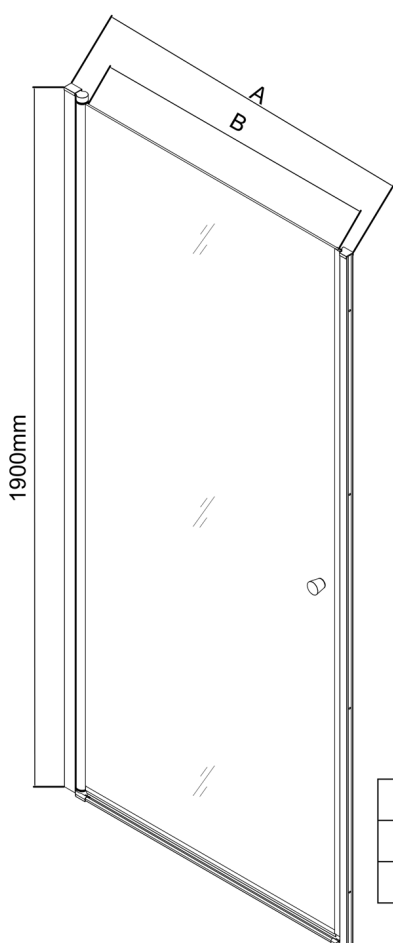

PILOT pivot shower doors 900mm

Order code: PT090

Size

Width: 900 mm

Height: 1900 mm

Properties

Warranty: 2 years

Technical sheet

	PT070	PT080	PT090	PT100
A	680-710mm	780-810mm	880-910mm	980-1010mm
B	610	710	810	910

PT + WI

PT070/PT080/PT090/PT100+WI070/WI080/WI090/WI100/WI110

model	A mm	B mm
PT070	667-687	
PT080	767-787	
PT090	867-887	
PT100	967-987	
WI070		690-705
WI080		790-805
WI090		890-905
WI100		990-1005
WI110		1090-1105