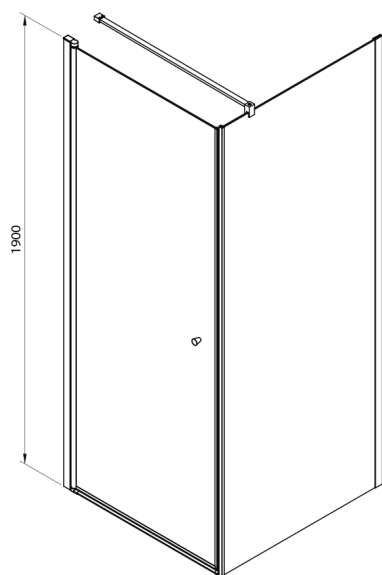

PILOT pivot shower doors 800mm

Order code: PT080

Size

Width: 800 mm

Height: 1900 mm

Properties

Warranty: 2 years

Technical sheet

	PT070	PT080	PT090	PT100
A	680-710mm	780-810mm	880-910mm	980-1010mm
B	610	710	810	910

PT + WI

PT070/PT080/PT090/PT100+WI070/WI080/WI090/WI100/WI110

model	A mm	B mm
PT070	667-687	
PT080	767-787	
PT090	867-887	
PT100	967-987	
WI070		690-705
WI080		790-805
WI090		890-905
WI100		990-1005
WI110		1090-1105