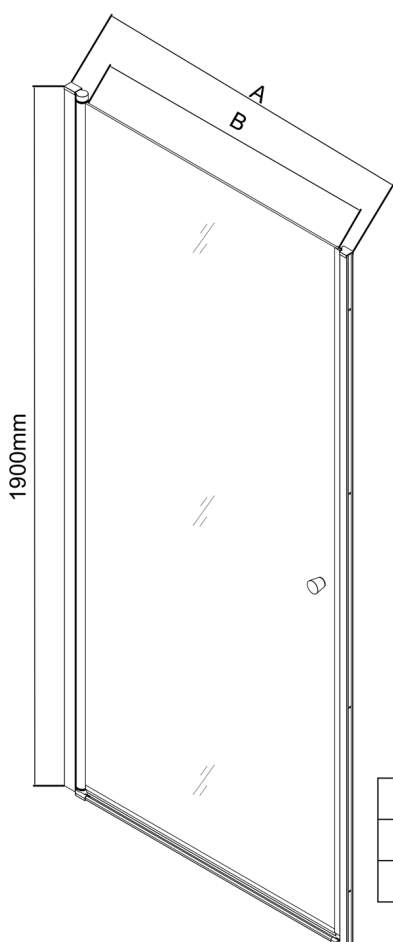

PILOT pivot shower doors 800mm

Order code: PT080

Size

Width: 800 mm

Height: 1900 mm

Properties

Warranty: 2 years

Technical sheet

	PT070	PT080	PT090	PT100
A	680-710mm	780-810mm	880-910mm	980-1010mm
B	610	710	810	910

PT + WI

PT070/PT080/PT090/PT100+WI070/WI080/WI090/WI100/WI110

model	A mm	B mm
PT070	667-687	
PT080	767-787	
PT090	867-887	
PT100	967-987	
WI070		690-705
WI080		790-805
WI090		890-905
WI100		990-1005
WI110		1090-1105