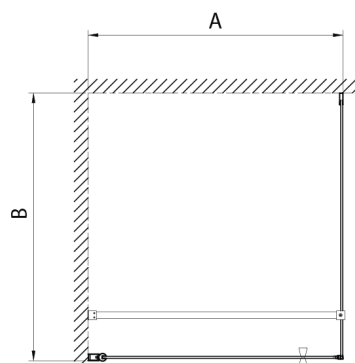

PILOT pivot shower doors 800mm

Order code: PT080

Size

Width: 800 mm

Height: 1900 mm

Properties

Warranty: 2 years

Technical sheet

	PT070	PT080	PT090	PT100
A	680-710mm	780-810mm	880-910mm	980-1010mm
B	610	710	810	910

PT + WI

PT070/PT080/PT090/PT100+WI070/WI080/WI090/WI100/WI110

model	A mm	B mm
PT070	667-687	
PT080	767-787	
PT090	867-887	
PT100	967-987	
WI070		690-705
WI080		790-805
WI090		890-905
WI100		990-1005
WI110		1090-1105