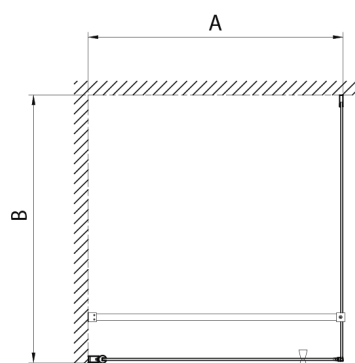

PILOT pivot shower doors 700mm

Order code: PT070

Size

Width: 700 mm

Height: 1900 mm

Properties

Warranty: 2 years

Technical sheet

	PT070	PT080	PT090	PT100
A	680-710mm	780-810mm	880-910mm	980-1010mm
B	610	710	810	910

PT + WI

PT070/PT080/PT090/PT100+WI070/WI080/WI090/WI100/WI110

model	A mm	B mm
PT070	667-687	
PT080	767-787	
PT090	867-887	
PT100	967-987	
WI070		690-705
WI080		790-805
WI090		890-905
WI100		990-1005
WI110		1090-1105