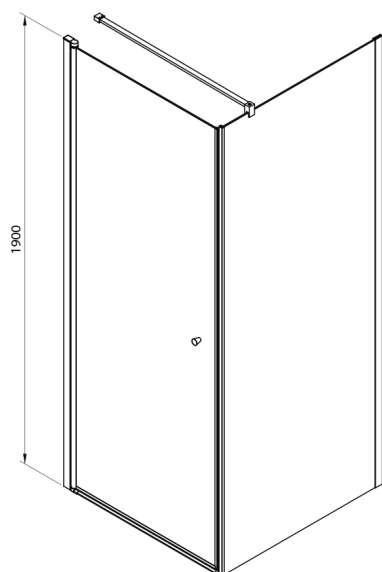

PILOT pivot shower doors 700mm

Order code: PT070

Size

Width: 700 mm

Height: 1900 mm

Properties

Warranty: 2 years

Technical sheet

	PT070	PT080	PT090	PT100
A	680-710mm	780-810mm	880-910mm	980-1010mm
B	610	710	810	910

PT + WI

PT070/PT080/PT090/PT100+WI070/WI080/WI090/WI100/WI110

model	A mm	B mm
PT070	667-687	
PT080	767-787	
PT090	867-887	
PT100	967-987	
WI070		690-705
WI080		790-805
WI090		890-905
WI100		990-1005
WI110		1090-1105