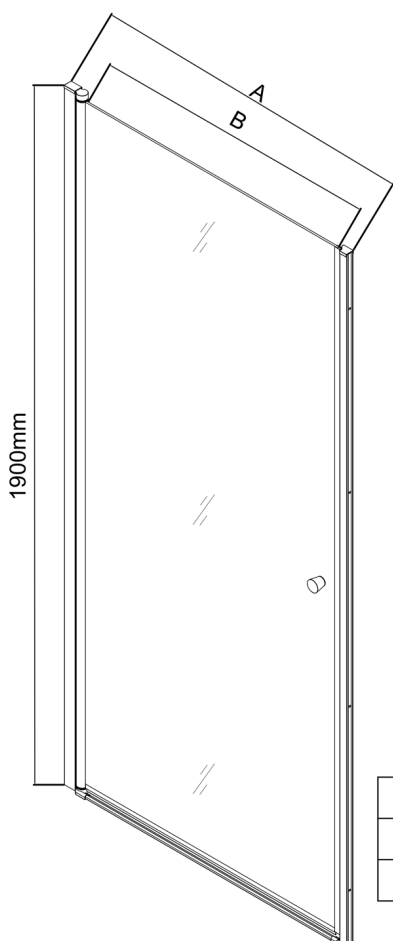

PILOT pivot shower doors 700mm

Order code: PT070

Size

Width: 700 mm

Height: 1900 mm

Properties

Warranty: 2 years

Technical sheet

	PT070	PT080	PT090	PT100
A	680-710mm	780-810mm	880-910mm	980-1010mm
B	610	710	810	910

PT + WI

PT070/PT080/PT090/PT100+WI070/WI080/WI090/WI100/WI110

model	A mm	B mm
PT070	667-687	
PT080	767-787	
PT090	867-887	
PT100	967-987	
WI070		690-705
WI080		790-805
WI090		890-905
WI100		990-1005
WI110		1090-1105