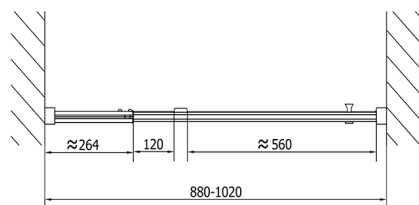

## EASY pivot shower doors 880-1020mm, glass BRICK

**Order code:** EL1738

**Size**

Width: 1020 mm

Height: 1900 mm

**Properties**

Warranty: 2 years

### Technical sheet

	B
EL1738-EL3138	680-700
EL1738-EL3238	780-800
EL1738-EL3338	880-900
EL1738-EL3438	980-1000