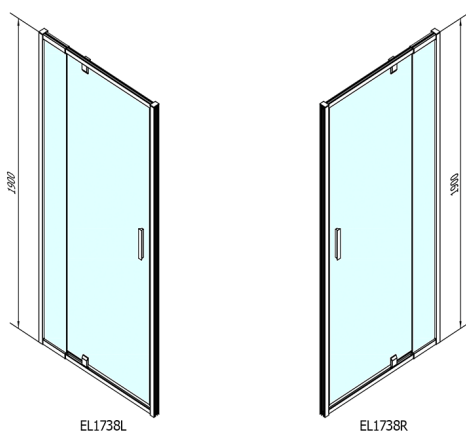

## EASY pivot shower doors 880-1020mm, glass BRICK

**Order code:** EL1738

**Size**

Width: 1020 mm

Height: 1900 mm

**Properties**

Warranty: 2 years

### Technical sheet

	B
EL1738-EL3138	680-700
EL1738-EL3238	780-800
EL1738-EL3338	880-900
EL1738-EL3438	980-1000