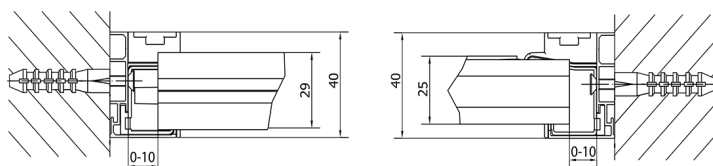

## EASY pivot shower doors 880-1020mm, glass BRICK

**Order code:** EL1738

**Size**

Width: 1020 mm

Height: 1900 mm

**Properties**

Warranty: 2 years

### Technical sheet

	B
EL1738-EL3138	680-700
EL1738-EL3238	780-800
EL1738-EL3338	880-900
EL1738-EL3438	980-1000