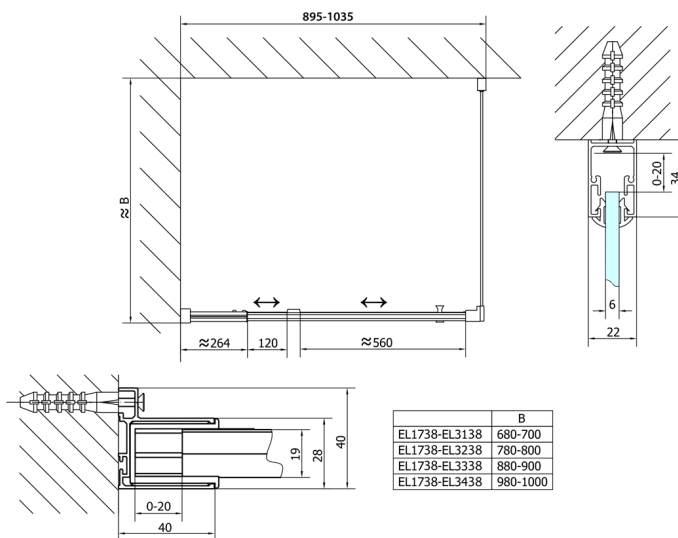

## EASY pivot shower doors 880-1020mm, glass BRICK

**Order code:** EL1738

**Size**

Width: 1020 mm

Height: 1900 mm

**Properties**

Warranty: 2 years

### Technical sheet

	B
EL1738-EL3138	680-700
EL1738-EL3238	780-800
EL1738-EL3338	880-900
EL1738-EL3438	980-1000