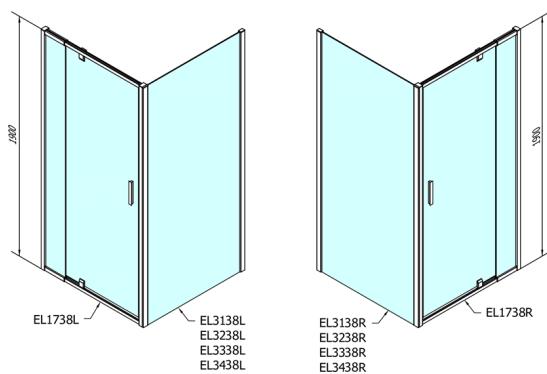

## EASY pivot shower doors 880-1020mm, glass BRICK

**Order code:** EL1738

**Size**

Width: 1020 mm

Height: 1900 mm

**Properties**

Warranty: 2 years

### Technical sheet

	B
EL1738-EL3138	680-700
EL1738-EL3238	780-800
EL1738-EL3338	880-900
EL1738-EL3438	980-1000