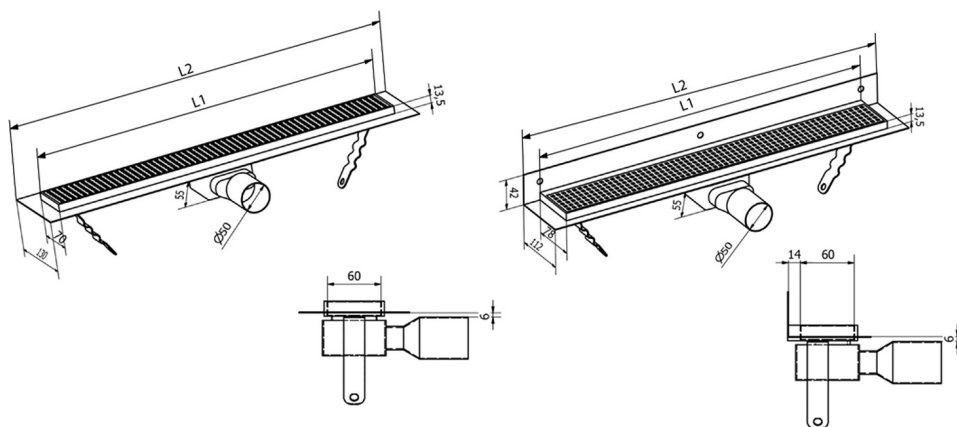

### Size

Length: 1250 mm  
 Width: 130 mm  
 Height: 55 mm

### Technical sheet

Instalační rozměry							
L1 (mm)	590	690	790	890	990	1 090	1 190
L2 (mm)	650	750	850	950	1 050	1 150	1 250